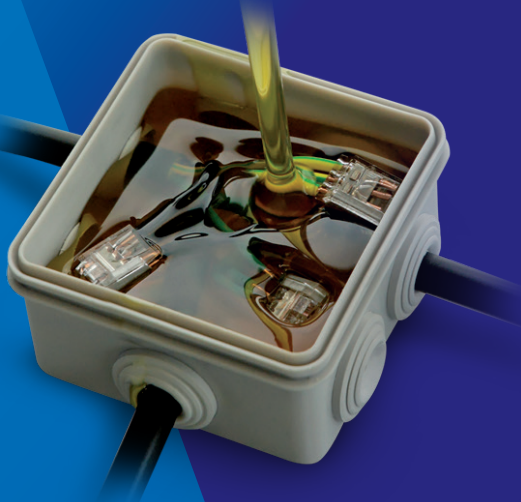

3M Science.
Applied to Life.™

3M Sähkötuotteet

**Sähköeristykset ulkoasennuksiin,
luotettavat ja helppokäyttöiset ratkaisut
– eristys uudelleenavattavissa**