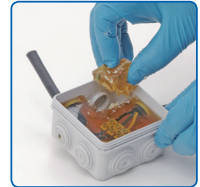

### 3M™ Scotchcast™ 8882 Electrical Re-enterable Resin

- Saatavana joko 2-komponenttipusseina tai uudessa Easy 250 patruuna-annostelijassa.
- Käytetään sähköliitännän vedeneristykseen.
- Vedenpitävyys on testattu IEC60529 standardin mukaisesti tyypillisissä liitännöissä.
- Soveltuu erinomaisesti ulkoasennettaviin sähköeristyksiin, kuten uima-altaiden ja ulkovalaistuksen liitäntöihin.
- Hartsin pitkäkestoinen käyttölämpötila on 90°C, hätätilanteissa lyhytaikaisesti 130°C.
- Helppo asennus mahdollistaa nopean liitännän, lyhyen katkoajan.
- Hartsi on yhteensopiva useimpien materiaalien kanssa.
- Kaapeliliitäntä on helposti käsiteltävissä uudelleenavattaessa.

#### Uusi 3M™ Scotchcast™ Easy 250 Dispenser

- Heti valmis, helppokäyttöinen patruuna-annostelija
- Staattinen sekoittaja hartsin annosteluun
- Annostelija on yhteensopiva useimpien kaupallisesti saatavissa olevien liimapistoolien kanssa
- Mahdollistaa hartsin tarkan annostelun liitäntärasiaan
- Kaksikomponenttiset hartsipussit saatavana myös eri kokoisina

Kaksikomponenttiset pussit rasian nopeaan täyttöön.

Uusi Easy 250 annostelija hartsin tarkkaan annosteluun.

Pehmeä & joustava hartsi, helppo uudelleenavata