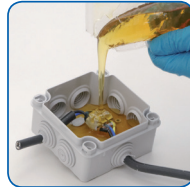

### 3M™ Scotchcast™ 8882 Electrical Re-enterable Resin

- Saatavana joko 2-komponenttipusseina tai uudessa Easy 250 patruuna-annostelijassa.
- Käytetään sähköliitännän vedeneristykseen.
- Vedenpitävyys on testattu IEC60529 standardin mukaisesti tyypillisissä liitännöissä.
- Soveltuu erinomaisesti ulkoasennettaviin sähköeristyksiin, kuten uima-altaiden ja ulkovalaistuksen liitäntöihin.
- Hartsin pitkäkestoinen käyttölämpötila on 90°C, hätätilanteissa lyhytaikaisesti 130°C.
- Helppo asennus mahdollistaa nopean liitännän, lyhyen katkoajan.
- Hartsi on yhteensopiva useimpien materiaalien kanssa.
- Kaapeliliitäntä on helposti käsiteltävissä uudelleenavattaessa.

#### Uusi 3M™ Scotchcast™ Easy 250 Dispenser

- Heti valmis, helppokäyttöinen patruuna-annostelija
- Staattinen sekoittaja hartsin annosteluun
- Annostelija on yhteensopiva useimpien kaupallisesti saatavissa olevien liimapistoolien kanssa
- Mahdollistaa hartsin tarkan annostelun liitäntärasiaan
- Kaksikomponenttiset hartsipussit saatavana myös eri kokoisina