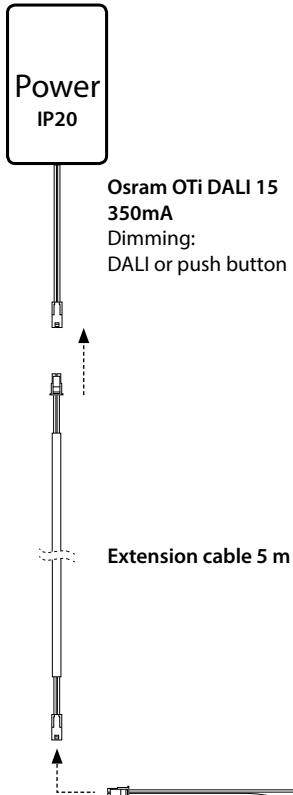

6 x Led
Kaapeli 150 mm

800 mm

800 mm

Tämä tuote sisältää valonlähteen, jonka energiatehokkuusluokka on D.

EN

Additional Items and Spare Parts:

Code	Product	
1532606	Expansion set 4000 K with 3 LEDs	
1532607	Extension cable 1.5 m	
1532608	Extension cable 5 m	
1532370	Serial connection cable	(spare part)
1532382	LED 4000 K with a 150 mm cable	(spare part)
1532634	Jumper 6 pcs	(spare part)
1532296	Power supply Osram OTi DALI 15	(spare part)