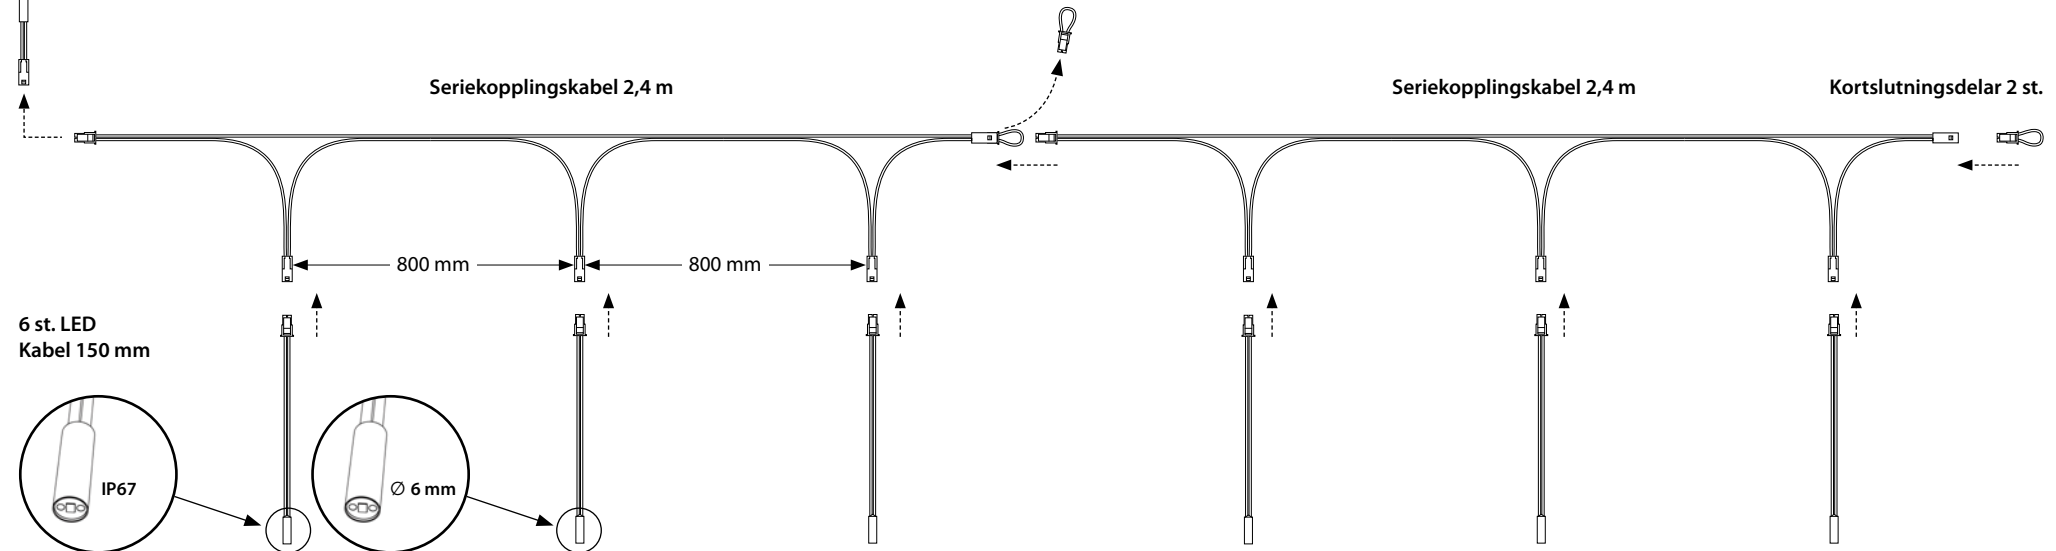

SE

Power
IP20

Osram OTi DALI 15
350mA
Dimning:
DALI eller tryckknapp

Tillgängliga tillbehör och reservdelar:

Produktnr	Serienr	Benämning	
1532606	4191156	Utökningsset 4000 K, 3 delar	
1532607	4191157	Förlängningskabel 1,5 m	
1532608	4191158	Förlängningskabel 5 m	
1532370	4191186	Seriekopplingskabel	(reservdel)
1532382	4191189	LED 4 000 K med 150 mm kabel	(reservdel)
1532634	4191184	Kortslutningsdelar 6 st.	(reservdel)
1532296	4030356	Strömkälla Osram OTi DALI 15	(reservdel)

LED-sats 4000 K

Produktnr	Elnr
1532605	4191155

Satsen får inte installeras i bastu!

OBS! Seriekoppling får endast ske i spänningslöst tillstånd!

Denna produkt innehåller en ljuskälla med energieffektivitetsklass D.