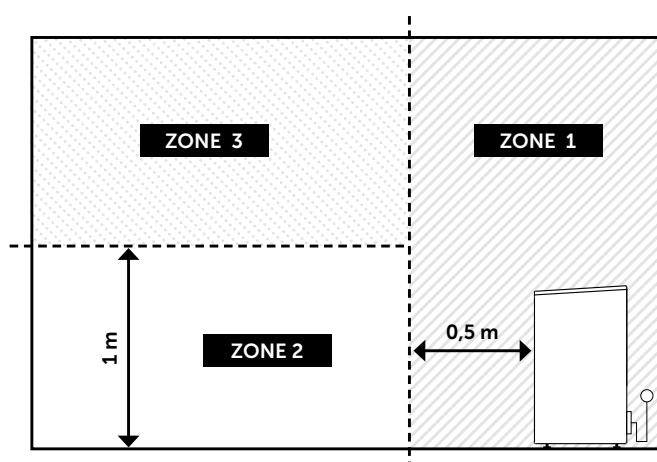

SAUNA LED 2700 K

N:o de produit 1532601

Min. 3 x LED
Max. 15 x LED

Subject to change.

www.cariitti.com

Installations électriques basse tension dans le sauna.

Basées sur CENELEC HD 60364-7-703:2005

ZONE 1