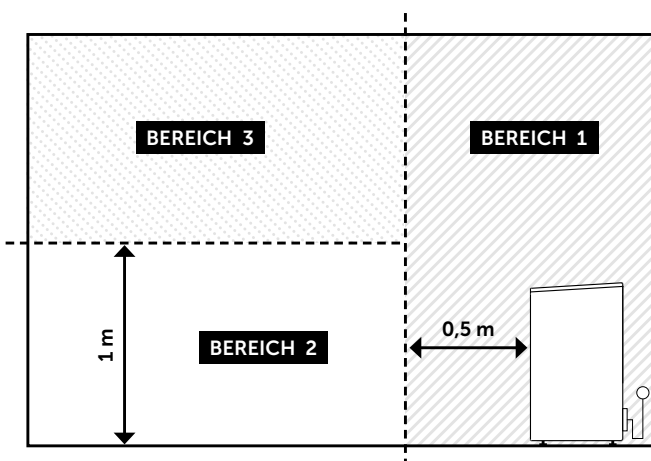

Min. 3 x LED
Max. 15 x LED

SAUNA LED 2700 K

Produktnr. 1532601

Subject to change.

www.cariitti.com

Niederspannungs-Elektroinstallationen für die Sauna.

Gemäß CENELEC HD 60364-7-703:2005

BEREICH 1