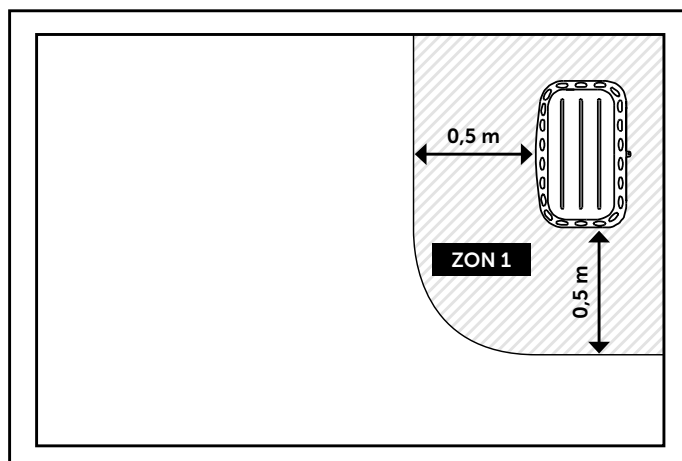

ZON 1

Här får endast installeras aggregat och elapparater som används för aggregatets manövrering. Optiska fibrer, t.ex. Cariitti aggregatfiber 1532633, får installeras i zon 1.

ZON 2

Inga särskilda krav ställs på elapparaters värmestålighet.