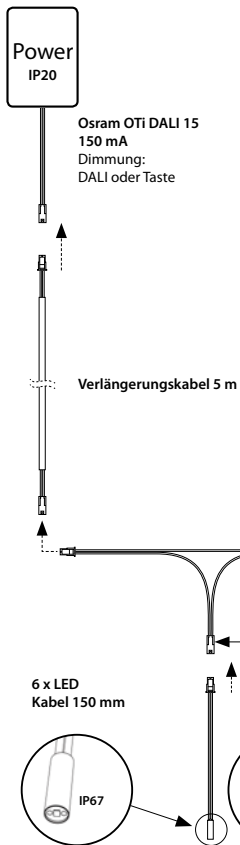

Erhältliches Zubehör und Ersatzteile:

Produktnr.	Bezeichnung	
1532602	3-teilige Erweiterungsserie 2700 K	
1532607	Verlängerungskabel 1,5 m	
1532608	Verlängerungskabel 5 m	
1532633	Lichtfaserkabel für Saunaöfen	
1532370	Reihenschaltungskabel	(Ersatzteil)
1532373	LED 150 mm mit Kabel	(Ersatzteil)
1532634	Ergänzungsstecker 6 St.	(Ersatzteil)
1532296	Stromquelle Osram OTI Dali	(Ersatzteil)

Min. 3 x LED
Max. 15 x LED

SAUNA LED 2700 K

Produktnr. 1532601

Subject to change.

www.cariitti.com