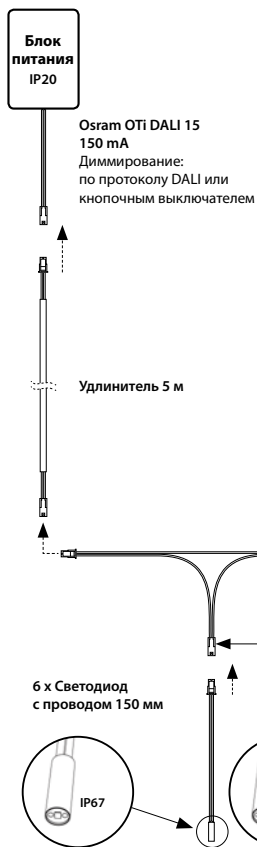

Дополнительные принадлежности и запчасти:

Артикул	Наименование	
1532602	Дополнительный комплект из 3-х светодиодов 2700 K	
1532607	Удлинитель 1,5 м	
1532608	Удлинитель 5 м	
1532633	Оптическое волокно для линзы 3,5 м	
1532370	Провод для последовательного подключения	(запчасть)
1532373	Светодиод с проводом 150 мм	(запчасть)
1532634	Перемычки 6 шт	(запчасть)
1532296	Блок питания Osram OTI DALI	(запчасть)

SAUNA LED 2700 K

Артикул 1532601

Минимум 3 светодиода
Максимум 15 светодиодов

Subject to change.

www.cariitti.com