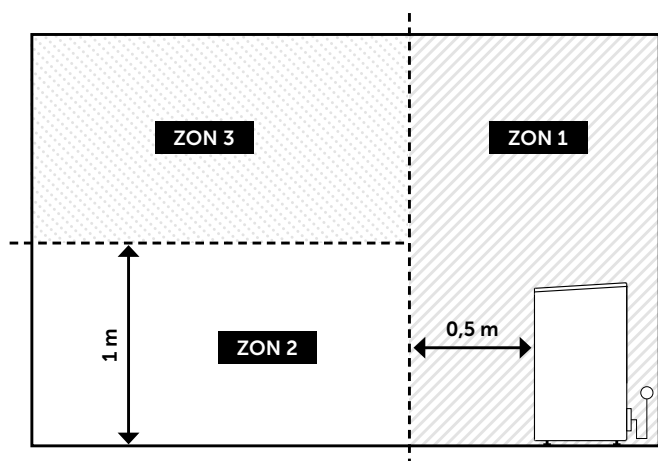

ZON 1

Här får endast installeras aggregat och elapparater som används för aggregatets manövrering. Optiska fibrer, t.ex. Cariitti aggregatfiber 1532633, får installeras i zon 1.

ZON 2

Inga särskilda krav ställs på elapparaters värmestålighet.