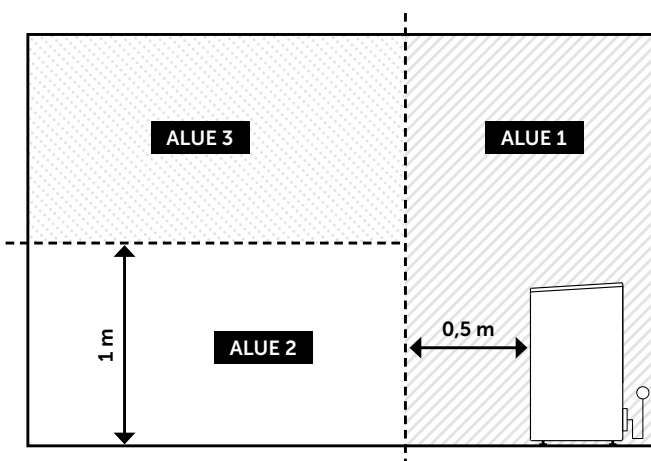

Pienjännitesähköasennukset saunaan.

Perustuu CENELEC HD 60364-7-703:2005

ALUE 1

Saa asentaa ainoastaan kiukaan sekä sen käyttöön kuuluvia sähkölaitteita. Alueelle 1 voidaan asentaa optisia kuituja, esim. Cariitti Kiuaskuitu 1532633.

ALUE 2

Sähkölaitteiden lämmönkestävyydelle ei aseteta erityisvaatimuksia.