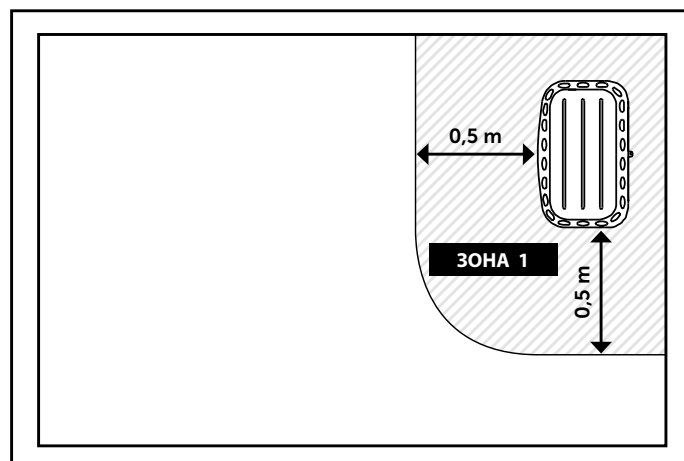

SAUNA LED 2700 K

Артикул 1532601

Минимум 3 светодиода
Максимум 15 светодиодов

Subject to change.

www.cariitti.com

Низковольтные электроустановки в сауне.

На основе CENELEC HD 60364-7-703:2005

ЗОНА 1