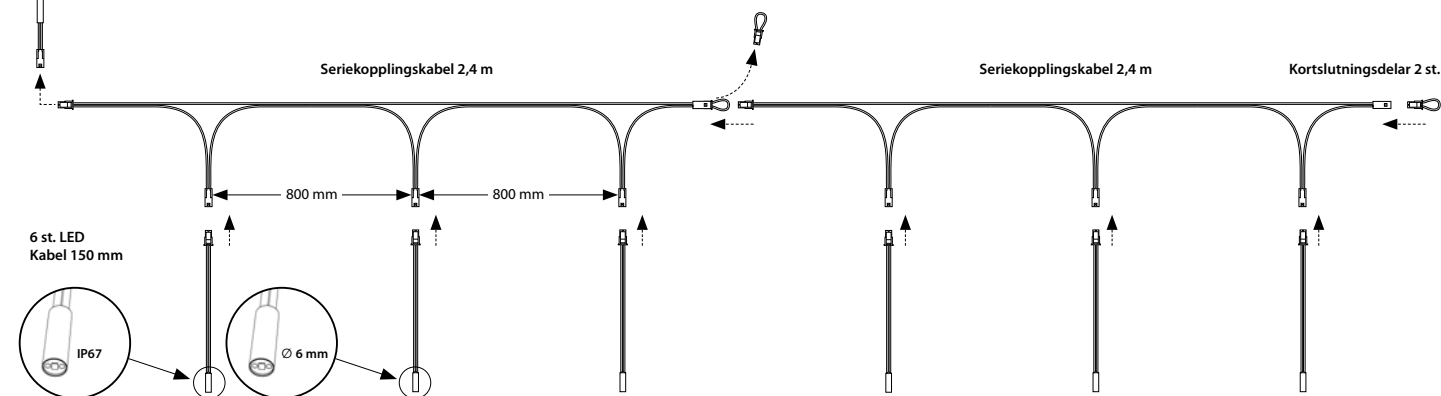

SE

Tillgängliga tillbehör och reservdelar:

Produktnr	Serienr	Benämning
1532602	4191152	Utökningssats 2700 K, 3 delar
1532607	4191157	Förlängningskabel 1,5 m
1532608	4191158	Förlängningskabel 5 m
1532633	4191183	Aggregatfiber 3,5 m
1532370	4191186	Seriekopplingskabel (reservdel)
1532373	4191187	LED med 150 mm kabel (reservdel)
1532634	4191184	Förslutningskontakt, 6 st. (reservdel)
1532296	4030356	Strömkälla Osram OTI DALI 15 (reservdel)

BASTU-LED 2700 K

Produktnr 1532601
Snro 4191151

Min. 3 x LED
Max. 15 x LED

□ ○ CE T_a +125 °C

Subject to change.

www.cariitti.com