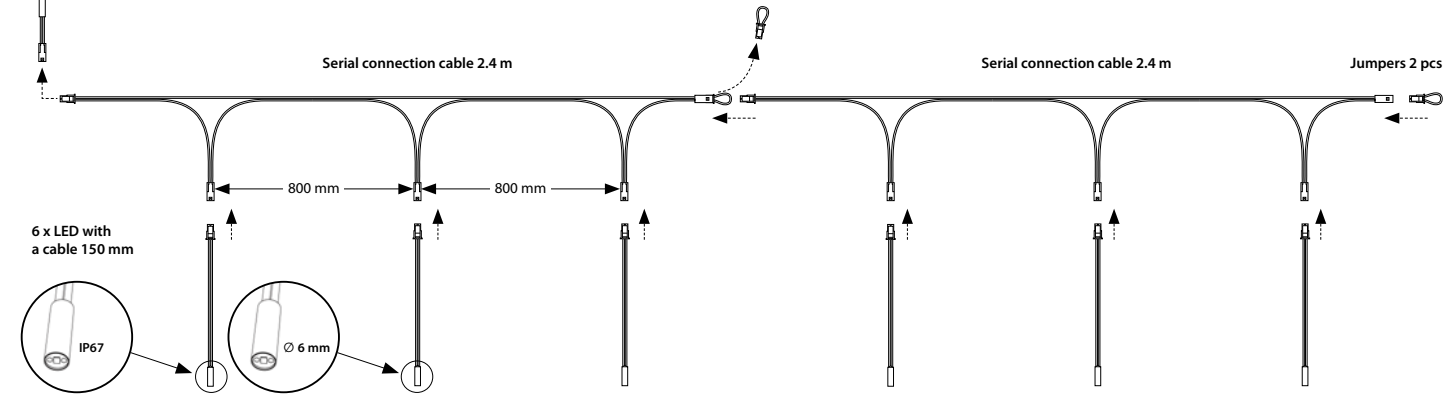

Additional Items and Spare Parts:

Code	Product	
1532602	Expansion set 2700 K with 3 LEDs	
1532607	Extension cable 1.5 m	
1532608	Extension cable 5 m	
1532633	Sauna stove lens fibre 3.5 m	
1532370	Serial connection cable	(spare part)
1532373	LED with a cable 150 mm	(spare part)
1532634	Jumper 6 pcs	(spare part)
1532296	Power supply Osram OTi DALI	(spare part)

Min. 3 x LED
Max. 15 x LED

□ ○ CE T_a +125 °C

Subject to change.

www.cariitti.com