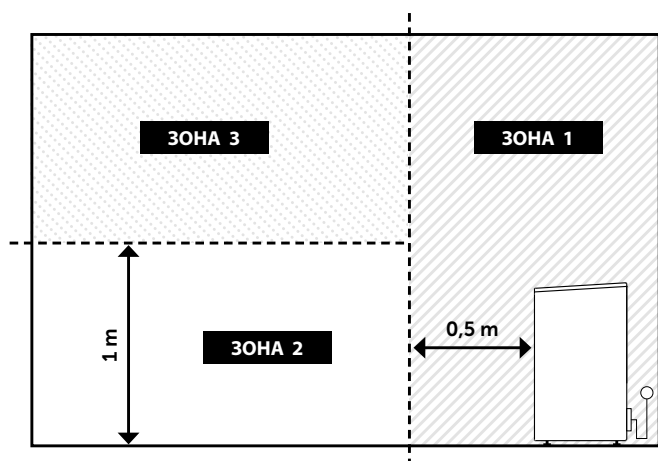

SAUNA LED 2700 K

Артикул 1532601

Минимум 3 светодиода
Максимум 15 светодиодов

Subject to change.

www.cariitti.com

Низковольтные электроустановки в сауне.

На основе CENELEC HD 60364-7-703:2005

ЗОНА 1