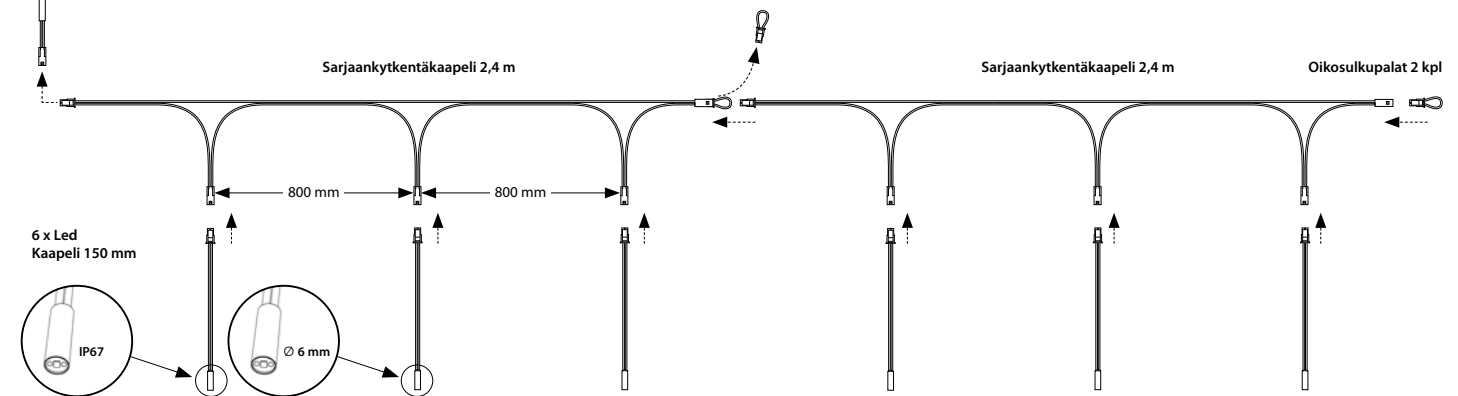

Saatavilla olevat lisätarvikkeet ja varaosat:

Tuotenro.	Snro.	Nimike
1532602	4191152	3-os. laajennussarja 2700 K
1532607	4191157	Jatkokaapeli 1,5 m
1532608	4191158	Jatkokaapeli 5 m
1532633	4191183	Kiuaskuitu 3,5 m
1532370	4191186	Sarjaankytkentäkaapeli (varaosa)
1532373	4191187	LED 150 mm kaapelilla (varaosa)
1532634	4191184	Oikosulkupala 6 kpl (varaosa)
1532296	4030356	Virtalähde Osram OTI Dali (varaosa)

SAUNA LED 2700 K

Tuotenro 1532601
Snro 4191151

Min. 3 x LED
Max 15 x LED

Subject to change.

www.cariitti.fi