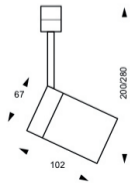

Väri

valkoinen/kromi

Asennus

1-vaihe kiskoon tai yksittäisasennus kattoon LS-1 Monopoint-levykkeen kanssa

Kotelointiluokka

IP20

SSTL	TYYPPI	TUOTENRO	VÄRI	VALONLÄHDE
H 41 701 18	Luzo 70mm	3072510	valkoinen/kromi	Hi-Spot ESD50 230V 50W GZ10
41 701 22	Luzo 150mm	3072530	mattahopea	Hi-Spot ESD50 230V 50W GZ10