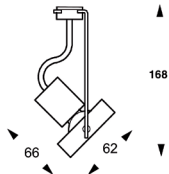

## Giro small

**Väri** mattahopea

**Asennus** 3-vaihe kiskoon tai yksittäisasennus kattoon LS-3 Monopoint-levykkeen kanssa

**Kotelointiluokka** IP20

SSTL	TYYPPI	TUOTENRO	VÄRI	VALONLÄHDE	PAINO
41 700 28	Giro small 3-vaihe LS3	3070220	mattahopea	QR-CB51 50W 12V GU/GX5.3	0,3 kg
41 700 38	Giro small 3-vaihe LS3	3070270	mattahopea	Hi-Spot ES50 230V 50W GU 10	0,3 kg