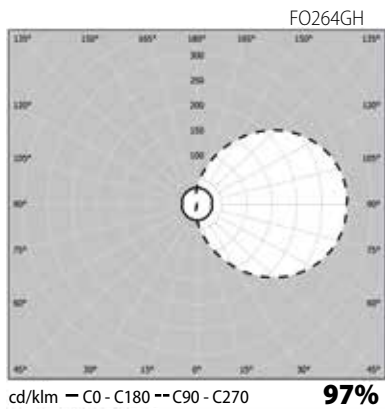

Forte S