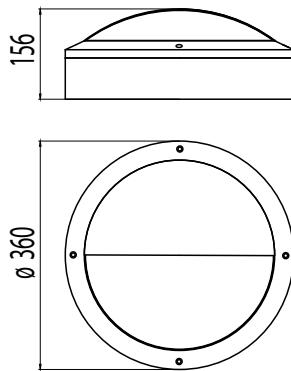

Asennus

- Seinään tai kattoon, ketjutettava 3x2,5 mm²

Forte S

Forte S luomella

Forte L luomella

Forte L

Snro	Tyyppi	Tuotenimi	Teho	Kanta	Kg	Väri	Valovirta
Forte LED S LED							
45 031 19	FO264GH	FO264GH 10W/840 LED IP55 PC O	10W	LED	1,8	grafitinharmaa	606 lm
45 031 21	FO264GH/3K	FO264GH/3K 10W/830 LED IP55 PC	10W	LED	1,8	grafitinharmaa	562 lm
45 031 29	FO264M	FO264M 10W/840 LED IP55 PC O	10W	LED	1,8	musta	606 lm
45 031 30	FO264M/3K	FO264M/3K 10W/830 LED IP55 PC O	10W	LED	1,8	musta	562 lm
45 031 31	FO264V	FO264V 10W/840 LED IP55 PC O	10W	LED	1,8	valkoinen	606 lm
45 031 32	FO264V/3K	FO264V/3K 10W/830 LED IP55 PC O	10W	LED	1,8	valkoinen	562 lm
Forte LED S luomella LED							
45 031 23	FO264LGH	FO264LGH 10W/840 LED IP55 PC O	10W	LED	2,0	grafitinharmaa	305 lm
45 031 24	FO264LGH/3K	FO264LGH/3K 10W/830 LED IP55 PC	10W	LED	2,0	grafitinharmaa	284 lm
45 031 25	FO264LM	FO264LM 10W/840 LED IP55 PC O	10W	LED	2,0	musta	305 lm
45 031 26	FO264LM/3K	FO264LM/3K 10W/830 LED IP55 PC	10W	LED	2,0	musta	284 lm
45 031 27	FO264LV	FO264LV 10W/840 LED IP55 PC O	10W	LED	2,0	valkoinen	305 lm
45 031 28	FO264LV/3K	FO264LV/3K 10W/830 LED IP55 PC	10W	LED	2,0	valkoinen	284 lm
Forte LED L LED							
45 031 33	FO360GH	FO360GH 19W/840 LED IP55 PC O	19W	LED	3,7	grafitinharmaa	1078 lm
45 031 34	FO360GH/3K	FO360GH/3K 19W/830 LED IP55 PC	19W	LED	3,7	grafitinharmaa	1033 lm
45 031 41	FO360M	FO360M 19W/840 LED IP55 PC O	19W	LED	3,7	musta	1078 lm
45 031 42	FO360M/3K	FO360M/3K 19W/830 LED IP55 PC	19W	LED	3,7	musta	1033 lm
45 031 43	FO360V	FO360V 19W/840 LED IP55 PC O	19W	LED	3,7	valkoinen	1078 lm
45 031 44	FO360V/3K	FO360V/3K 19W/830 LED IP55 PC	19W	LED	3,7	valkoinen	1033 lm
Forte LED L luomella LED							
45 031 35	FO360LGH	FO360LGH 19W/840 LED IP55 PC O	19W	LED	4,4	grafitinharmaa	557 lm
45 031 36	FO360LGH/3K	FO360LGH/3K 19W/830 IP55 PC O	19W	LED	4,4	grafitinharmaa	518 lm
45 031 37	FO360LM	FO360LM 19W/840 LED IP55 PC O	19W	LED	4,4	musta	557 lm
45 031 38	FO360LM/3K	FO360LM/3K 19W/830 LED IP55 PC	19W	LED	4,4	musta	518 lm
45 031 39	FO360LV	FO360LV 19W/840 LED IP55 PC O	19W	LED	4,4	valkoinen	557 lm
45 031 40	FO360LV/3K	FO360LV/3K 19W/830 LED IP55 PC	19W	LED	4,4	valkoinen	518 lm