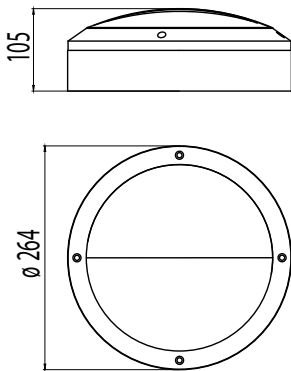

Forte S luomella