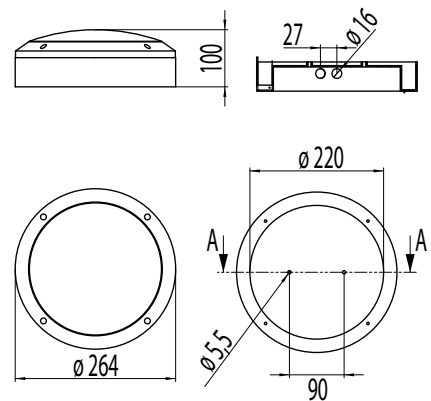

Forte S