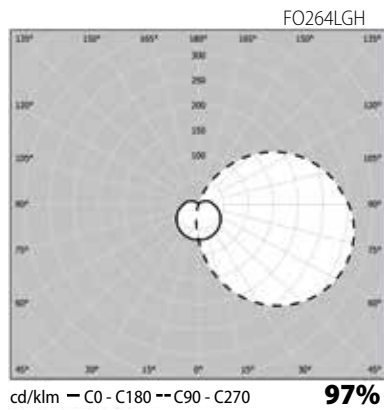

Forte S