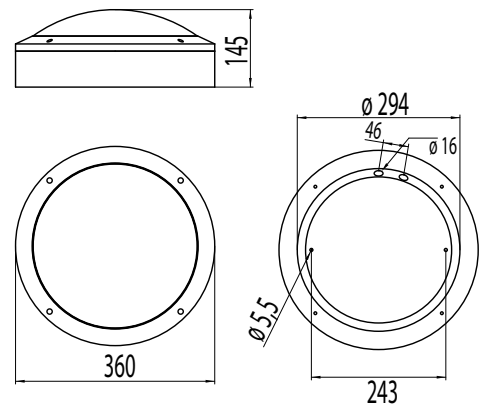

Asennus

- Seinään tai kattoon, ketjutettava 3x2,5 mm²

Forte S

Forte S luomella

Forte L luomella

Forte L

Snro	Tyyppi	Tuotenimi	Teho	Kanta	Kg	Väri	Valovirta
Forte LED S LED							
45 031 19	FO264GH	FO264GH 10W/840 LED IP55 PC O	10W	LED	1,8	grafitinharmaa	606 lm
45 031 21	FO264GH/3K	FO264GH/3K 10W/830 LED IP55 PC	10W	LED	1,8	grafitinharmaa	562 lm
45 031 29	FO264M	FO264M 10W/840 LED IP55 PC O	10W	LED	1,8	musta	606 lm
45 031 30	FO264M/3K	FO264M/3K 10W/830 LED IP55 PC O	10W	LED	1,8	musta	562 lm
45 031 31	FO264V	FO264V 10W/840 LED IP55 PC O	10W	LED	1,8	valkoinen	606 lm
45 031 32	FO264V/3K	FO264V/3K 10W/830 LED IP55 PC O	10W	LED	1,8	valkoinen	562 lm
Forte LED S luomella LED							
45 031 23	FO264LGH	FO264LGH 10W/840 LED IP55 PC O	10W	LED	2,0	grafitinharmaa	305 lm
45 031 24	FO264LGH/3K	FO264LGH/3K 10W/830 LED IP55 PC	10W	LED	2,0	grafitinharmaa	284 lm
45 031 25	FO264LM	FO264LM 10W/840 LED IP55 PC O	10W	LED	2,0	musta	305 lm
45 031 26	FO264LM/3K	FO264LM/3K 10W/830 LED IP55 PC	10W	LED	2,0	musta	284 lm
45 031 27	FO264LV	FO264LV 10W/840 LED IP55 PC O	10W	LED	2,0	valkoinen	305 lm
45 031 28	FO264LV/3K	FO264LV/3K 10W/830 LED IP55 PC	10W	LED	2,0	valkoinen	284 lm
Forte LED L LED							
45 031 33	FO360GH	FO360GH 19W/840 LED IP55 PC O	19W	LED	3,7	grafitinharmaa	1078 lm
45 031 34	FO360GH/3K	FO360GH/3K 19W/830 LED IP55 PC	19W	LED	3,7	grafitinharmaa	1033 lm
45 031 41	FO360M	FO360M 19W/840 LED IP55 PC O	19W	LED	3,7	musta	1078 lm
45 031 42	FO360M/3K	FO360M/3K 19W/830 LED IP55 PC	19W	LED	3,7	musta	1033 lm
45 031 43	FO360V	FO360V 19W/840 LED IP55 PC O	19W	LED	3,7	valkoinen	1078 lm
45 031 44	FO360V/3K	FO360V/3K 19W/830 LED IP55 PC	19W	LED	3,7	valkoinen	1033 lm
Forte LED L luomella LED							
45 031 35	FO360LGH	FO360LGH 19W/840 LED IP55 PC O	19W	LED	4,4	grafitinharmaa	557 lm
45 031 36	FO360LGH/3K	FO360LGH/3K 19W/830 IP55 PC O	19W	LED	4,4	grafitinharmaa	518 lm
45 031 37	FO360LM	FO360LM 19W/840 LED IP55 PC O	19W	LED	4,4	musta	557 lm
45 031 38	FO360LM/3K	FO360LM/3K 19W/830 LED IP55 PC	19W	LED	4,4	musta	518 lm
45 031 39	FO360LV	FO360LV 19W/840 LED IP55 PC O	19W	LED	4,4	valkoinen	557 lm
45 031 40	FO360LV/3K	FO360LV/3K 19W/830 LED IP55 PC	19W	LED	4,4	valkoinen	518 lm