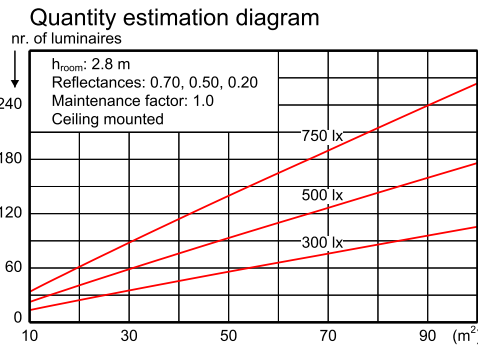

BBG463 1xLED-40--2700-GU10

1 x 270 lm

Light output ratio 1.00
Service upward 0.00
Service downward 1.00
CIE flux code 92 98 100 100 100
S/H ratio crosswise max. 0.7
lengthwise max. 0.8
UGRcen (4Hx8H, 0.25H) 16
UTE71-121: 1.00A + 0.00T

Utilisation factor table

Room Index k	Reflectances (%) for ceiling, walls and working plane (CIE)											
	0.80	0.80	0.70	0.70	0.70	0.70	0.50	0.50	0.30	0.30	0.00	0.00
0.60	0.80	0.76	0.79	0.77	0.76	0.72	0.71	0.69	0.71	0.69	0.67	
0.80	0.87	0.82	0.86	0.83	0.81	0.77	0.77	0.74	0.76	0.74	0.73	
1.00	0.93	0.87	0.92	0.89	0.86	0.83	0.82	0.79	0.81	0.79	0.78	
1.25	0.99	0.91	0.97	0.94	0.90	0.87	0.86	0.84	0.85	0.83	0.82	
1.50	1.03	0.94	1.01	0.97	0.93	0.90	0.89	0.87	0.88	0.86	0.85	
2.00	1.10	0.98	1.08	1.02	0.97	0.95	0.94	0.92	0.93	0.92	0.90	
2.50	1.14	1.01	1.12	1.06	1.00	0.98	0.97	0.96	0.96	0.95	0.93	
3.00	1.18	1.03	1.15	1.08	1.02	1.01	0.99	0.98	0.98	0.97	0.95	
4.00	1.21	1.05	1.18	1.11	1.04	1.03	1.02	1.01	1.00	0.99	0.97	
5.00	1.24	1.06	1.20	1.12	1.05	1.04	1.03	1.02	1.01	1.01	0.99	

Ceiling mounted

Plane Cone	0.0	45.0	90.0
45.0	12684	12684	12684
50.0	8611	8611	8611
55.0	6464	6464	6464
60.0	4772	4772	4772
65.0	4063	4063	4063
70.0	3372	3372	3372
75.0	2076	2076	2076
80.0	940	940	940
85.0	0	0	0
90.0	-	-	-

(cd/m²)

RZ080321

2012-03-19

BBG463 1xLED-40--2700-GU10

© 2014 Koninklijke Philips N.V. (Royal Philips)
Kaikki oikeudet pidätetään.

Oikeudet spesifikaatioiden muutoksiin pidätetään. Tuotemerkit ovat Koninklijke Philips Electronicsin tai heidän omistajiensa omaisuutta.

www.philips.com/lighting

2014, Huhtikuu 23
Oikeudet tietojen muutoksiin pidätetään.