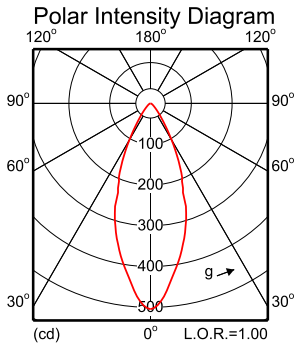

1 x 270 lm

Light output ratio 1.00
 Service upward 0.00
 Service downward 1.00
 I_{max} 505 cd
 VBA 2 x 16°
 BS ($\frac{1}{2}l_{max}$) 2 x 20°
 BS ($\frac{1}{2}E_0$) 2 x 18°
 K4

Visual impact diagram

RZ080321