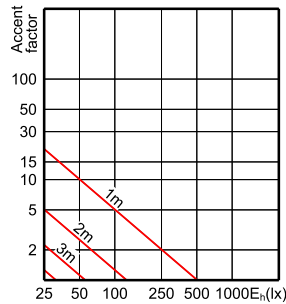

1 x 270 lm

Light output ratio 1.00
 Service upward 0.00
 Service downward 1.00
 I_{max} 505 cd
 VBA 2 x 16°
 BS ($\frac{1}{2}l_{max}$) 2 x 20°
 BS ($\frac{1}{2}E_0$) 2 x 18°
 K4

Visual impact diagram

RZ080321