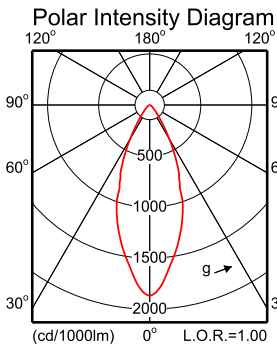

BBG463 1xLED-40--2700-GU10

1 x 270 lm

Light output ratio 1.00
Service upward 0.00
Service downward 1.00
CIE flux code 92 98 100 100 100
S/H ratio crosswise max. 0.7
lengthwise max. 0.8
UGRcen (4Hx8H, 0.25H) 16
UTE71-121: 1.00A + 0.00T

Utilisation factor table

Room Index k	Reflectances (%) for ceiling, walls and working plane (CIE)											
	0.80	0.80	0.70	0.70	0.70	0.70	0.50	0.50	0.30	0.30	0.00	0.00
0.60	0.80	0.76	0.79	0.77	0.76	0.72	0.71	0.69	0.71	0.69	0.67	
0.80	0.87	0.82	0.86	0.83	0.81	0.77	0.77	0.74	0.76	0.74	0.73	
1.00	0.93	0.87	0.92	0.89	0.86	0.83	0.82	0.79	0.81	0.79	0.78	
1.25	0.99	0.91	0.97	0.94	0.90	0.87	0.86	0.84	0.85	0.83	0.82	
1.50	1.03	0.94	1.01	0.97	0.93	0.90	0.89	0.87	0.88	0.86	0.85	
2.00	1.10	0.98	1.08	1.02	0.97	0.95	0.94	0.92	0.93	0.92	0.90	
2.50	1.14	1.01	1.12	1.06	1.00	0.98	0.97	0.96	0.96	0.95	0.93	
3.00	1.18	1.03	1.15	1.08	1.02	1.01	0.99	0.98	0.98	0.97	0.95	
4.00	1.21	1.05	1.18	1.11	1.04	1.03	1.02	1.01	1.00	0.99	0.97	
5.00	1.24	1.06	1.20	1.12	1.05	1.04	1.03	1.02	1.01	1.01	0.99	

Ceiling mounted

Luminance Table

Plane Cone	0.0	45.0	90.0
45.0	12684	12684	12684
50.0	8611	8611	8611
55.0	6464	6464	6464
60.0	4772	4772	4772
65.0	4063	4063	4063
70.0	3372	3372	3372
75.0	2076	2076	2076
80.0	940	940	940
85.0	0	0	0
90.0	-	-	-

(cd/m²)

RZ080321

2012-03-19

BBG463 1xLED-40--2700-GU10

© 2014 Koninklijke Philips N.V. (Royal Philips)
Kaikki oikeudet pidätetään.

Oikeudet spesifikaatioiden muutoksiin pidätetään. Tuotemerkit ovat Koninklijke Philips Electronicsin tai heidän omistajiensa omaisuutta.

www.philips.com/lighting

2014, Huhtikuu 23
Oikeudet tietojen muutoksiin pidätetään.