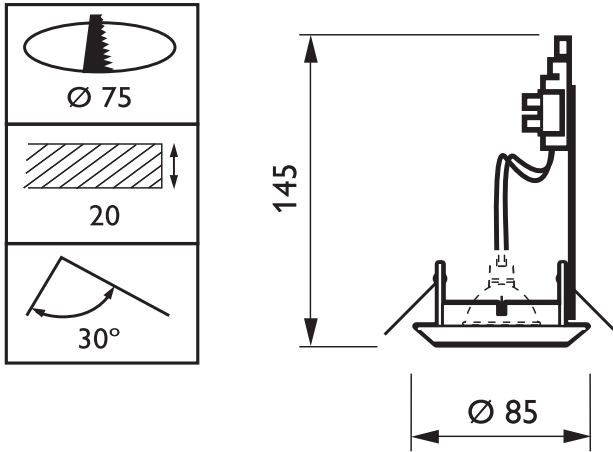

PHILIPS

Zadora LED, säädettävä

Viivakoodi pakkauksessa 8718696065013
Logistinen koodi - 12NC 910502500112

Nettopaino per kpl 0.260 kg

Mittapiirros

BBG463 LED-40-6W-2700-GU10 WH 50W

BBG463 1xLED-40--2700-GU10