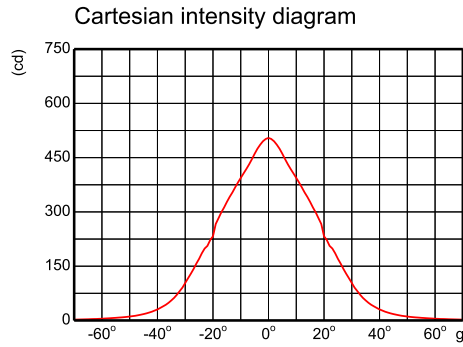

1 x 270 lm

Light output ratio 1.00
 Service upward 0.00
 Service downward 1.00
 I_{max} 505 cd
 VBA 2 x 16°
 BS ($\frac{1}{2}l_{max}$) 2 x 20°
 BS ($\frac{1}{2}E_0$) 2 x 18°
 K4

Visual impact diagram

RZ080321