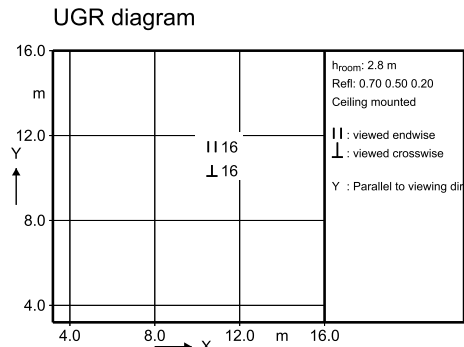

BBG463 1xLED-40--2700-GU10

1 x 270 lm

Light output ratio 1.00
Service upward 0.00
Service downward 1.00
CIE flux code 92 98 100 100 100
S/H ratio crosswise max. 0.7
lengthwise max. 0.8
UGRcen (4Hx8H, 0.25H) 16
UTE71-121: 1.00A + 0.00T

Room Index k	Reflectances (%) for ceiling, walls and working plane (CIE)											
	0.80	0.80	0.70	0.70	0.70	0.70	0.50	0.50	0.30	0.30	0.00	0.00
0.60	0.80	0.76	0.79	0.77	0.76	0.72	0.71	0.69	0.71	0.69	0.67	
0.80	0.87	0.82	0.86	0.83	0.81	0.77	0.77	0.74	0.76	0.74	0.73	
1.00	0.93	0.87	0.92	0.89	0.86	0.83	0.82	0.79	0.81	0.79	0.78	
1.25	0.99	0.91	0.97	0.94	0.90	0.87	0.86	0.84	0.85	0.83	0.82	
1.50	1.03	0.94	1.01	0.97	0.93	0.90	0.89	0.87	0.88	0.86	0.85	
2.00	1.10	0.98	1.08	1.02	0.97	0.95	0.94	0.92	0.93	0.92	0.90	
2.50	1.14	1.01	1.12	1.06	1.00	0.98	0.97	0.96	0.96	0.95	0.93	
3.00	1.18	1.03	1.15	1.08	1.02	1.01	0.99	0.98	0.98	0.97	0.95	
4.00	1.21	1.05	1.18	1.11	1.04	1.03	1.02	1.01	1.00	0.99	0.97	
5.00	1.24	1.06	1.20	1.12	1.05	1.04	1.03	1.02	1.01	1.01	0.99	

Ceiling mounted

Luminance Table

Plane Cone	0.0	45.0	90.0
45.0	12684	12684	12684
50.0	8611	8611	8611
55.0	6464	6464	6464
60.0	4772	4772	4772
65.0	4063	4063	4063
70.0	3372	3372	3372
75.0	2076	2076	2076
80.0	940	940	940
85.0	0	0	0
90.0	-	-	-

(cd/m²)

RZ080321

2012-03-19

BBG463 1xLED-40--2700-GU10

© 2014 Koninklijke Philips N.V. (Royal Philips)
Kaikki oikeudet pidätetään.

Oikeudet spesifikaatioiden muutoksiin pidätetään. Tuotemerkit ovat Koninklijke Philips Electronicsin tai heidän omistajiensa omaisuutta.

www.philips.com/lighting

2014, Huhtikuu 23
Oikeudet tietojen muutoksiin pidätetään.