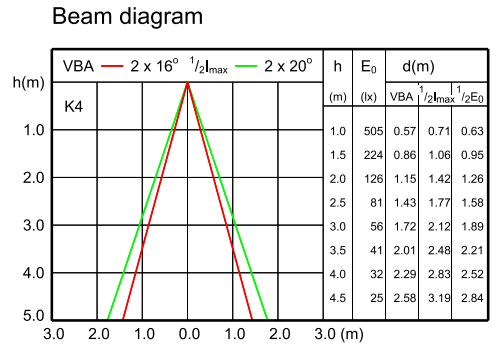

1 x 270 lm

Light output ratio 1.00
 Service upward 0.00
 Service downward 1.00
 I_{max} 505 cd
 VBA 2 x 16°
 BS ($\frac{1}{2}l_{max}$) 2 x 20°
 BS ($\frac{1}{2}E_0$) 2 x 18°
 K4

Visual impact diagram

RZ080321