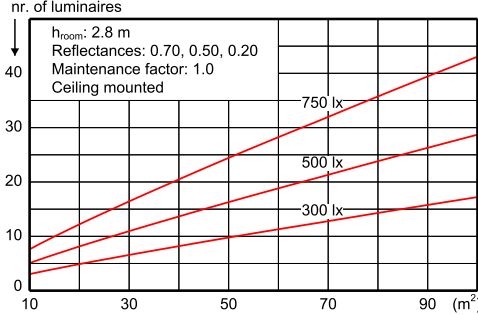

PHILIPS

Mittapiirros

TCH128 1xTL5-28W/840 HF

Valonjakotiedot

TCH128 1xTL5-28W HF

1 x 2625 lm

Polar Intensity Diagram

Light output ratio 0.91
 Service upward 0.30
 Service downward 0.61

CIE flux code 30 57 80 67 91

UGRcen (4Hx8H, 0.25H) 24

LVE045000C

Quantity estimation diagram

Utilisation factor table

Room Index k	Reflectances (%) for ceiling, walls and working plane (CIE)											
	0.80	0.80	0.70	0.70	0.70	0.70	0.50	0.50	0.30	0.30	0.00	0.00
0.50	0.50	0.50	0.50	0.50	0.30	0.30	0.30	0.10	0.30	0.10	0.00	0.00
0.30	0.10	0.30	0.20	0.10	0.10	0.10	0.10	0.10	0.10	0.10	0.00	0.00
0.60	0.34	0.32	0.32	0.31	0.30	0.24	0.21	0.17	0.19	0.15	0.12	0.12
0.80	0.42	0.40	0.40	0.39	0.38	0.30	0.27	0.23	0.24	0.20	0.16	0.16
1.00	0.49	0.46	0.46	0.45	0.43	0.36	0.32	0.28	0.29	0.25	0.19	0.19
1.25	0.56	0.52	0.53	0.51	0.49	0.42	0.37	0.33	0.33	0.29	0.23	0.23
1.50	0.62	0.56	0.58	0.55	0.53	0.46	0.41	0.37	0.37	0.33	0.26	0.26
2.00	0.70	0.63	0.65	0.62	0.59	0.53	0.48	0.43	0.42	0.39	0.31	0.31
2.50	0.76	0.67	0.71	0.67	0.64	0.58	0.52	0.48	0.46	0.43	0.35	0.35
3.00	0.80	0.70	0.75	0.70	0.67	0.62	0.55	0.52	0.49	0.46	0.38	0.38
4.00	0.86	0.75	0.80	0.75	0.71	0.66	0.60	0.57	0.53	0.51	0.41	0.41
5.00	0.90	0.77	0.84	0.78	0.73	0.70	0.63	0.60	0.56	0.54	0.44	0.44