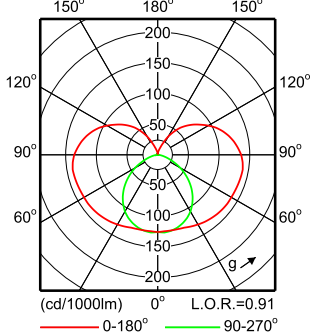

PHILIPS

Mittapiirros

TCH128 1xTL5-28W/840 HF

Valonjakotiedot

TCH128 1xTL5-28W HF

1 x 2625 lm

Polar Intensity Diagram

Light output ratio 0.91
 Service upward 0.30
 Service downward 0.61

CIE flux code 30 57 80 67 91

UGRcen (4Hx8H, 0.25H) 24

LVE045000C

Quantity estimation diagram

Utilisation factor table

Room Index k	Reflectances (%) for ceiling, walls and working plane (CIE)											
	0.80	0.80	0.70	0.70	0.70	0.70	0.50	0.50	0.30	0.30	0.00	0.00
0.50	0.50	0.50	0.50	0.50	0.30	0.30	0.30	0.10	0.30	0.10	0.00	0.00
0.30	0.10	0.30	0.20	0.10	0.10	0.10	0.10	0.10	0.10	0.10	0.00	0.00
0.60	0.34	0.32	0.32	0.31	0.30	0.24	0.21	0.17	0.19	0.15	0.12	0.12
0.80	0.42	0.40	0.40	0.39	0.38	0.30	0.27	0.23	0.24	0.20	0.16	0.16
1.00	0.49	0.46	0.46	0.45	0.43	0.36	0.32	0.28	0.29	0.25	0.19	0.19
1.25	0.56	0.52	0.53	0.51	0.49	0.42	0.37	0.33	0.33	0.29	0.23	0.23
1.50	0.62	0.56	0.58	0.55	0.53	0.46	0.41	0.37	0.37	0.33	0.26	0.26
2.00	0.70	0.63	0.65	0.62	0.59	0.53	0.48	0.43	0.42	0.39	0.31	0.31
2.50	0.76	0.67	0.71	0.67	0.64	0.58	0.52	0.48	0.46	0.43	0.35	0.35
3.00	0.80	0.70	0.75	0.70	0.67	0.62	0.55	0.52	0.49	0.46	0.38	0.38
4.00	0.86	0.75	0.80	0.75	0.71	0.66	0.60	0.57	0.53	0.51	0.41	0.41
5.00	0.90	0.77	0.84	0.78	0.73	0.70	0.63	0.60	0.56	0.54	0.44	0.44