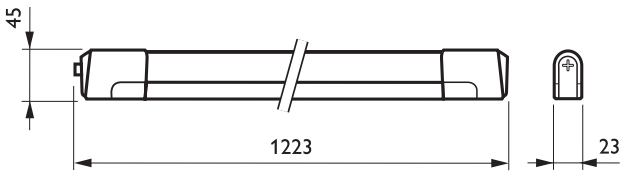

Tuotetiedot

• Yleiskuvaus

Tuoteperheen koodi	TCH128 [TCH128]
Lamppujen määrä	1 [1 pc]
Lamppuperheen koodi	TL5 [TL5]
Lampun teho	28 W [28 W]
Lampun värikoodi	840 [840 cool white]
Lamppu mukana	K [Lamp(s) included]
Laite (tai liitännäislaite)	HF [Electronic high-frequency]
Turvaluokka	CLII [Safety class II]
IP luokka	IP20 [Finger-protected]
Valmis asennettavaksi	KIT [Ready-to-install]
Hehkulankatesti	850/5 [Temperature 850 °C, duration 5 s]
Paloherkkyyserkintä	F [For mounting on normally flammable surfaces]
Euroopan yhteisön tavaramerkki	CE [CE mark]

• Sähkötekniset ominaisuudet

Syöttöjännite	220-240 V [220 to 240 V]
---------------	--------------------------

• Tuotetiedot

Tiluskoodi	148557 99
Tuotenimike	TCH128 1xTL5-28W/840 HF
Tilastuotenimike	TCH128 1xTL5-28W/840 HF
Kappaletta laatikossa	1
Laatikkoa pakkauksessa	16
Viivakoodi tuotteessa	8711559148557
Viivakoodi pakkauksessa	8711559804552
Logistinen koodi - 12NC	910502537718
Nettopaino per kpl	0.500 kg

PHILIPS

Mittapiirros

TCH128 1xTL5-28W/840 HF

Valonjakotiedot

TCH128 1xTL5-28W HF

1 x 2625 lm

Polar Intensity Diagram

Light output ratio 0.91
 Service upward 0.30
 Service downward 0.61