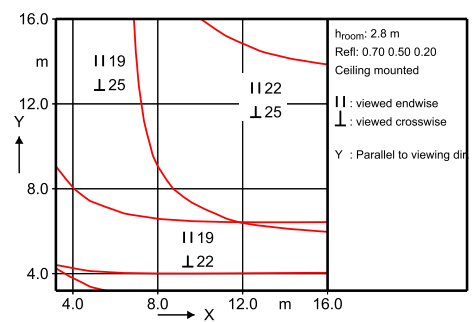

UGR diagram

Luminance Table

Plane Cone	0.0	45.0	90.0
45.0	6160	6089	10308
50.0	6052	5822	9584
55.0	5980	5575	8721
60.0	5917	5356	7726
65.0	5921	5166	6350
70.0	5979	5046	5031
75.0	6084	5006	3863
80.0	6236	5031	2872
85.0	6344	5047	1964
90.0	6452	5069	1062

(cd/m²)

2012-05-03

TCH128 1xTL5-28W HF

© 2014 Koninklijke Philips N.V. (Royal Philips)
Kaikki oikeudet pidätetään.

Oikeudet spesifikaatioiden muutoksiin pidätetään. Tuotemerkit ovat Koninklijke Philips Electronicsin tai heidän omistajiensa omaisuutta.

www.philips.com/lighting

2014, Huhtikuu 10
Oikeudet tietojen muutoksiin pidätetään.