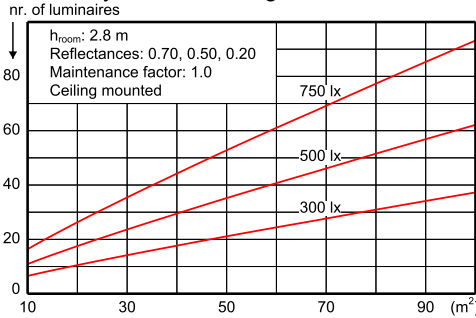

Quantity estimation diagram

Utilisation factor table

Room Index k	Reflectances (%) for ceiling, walls and working plane (CIE)											
	0.80	0.80	0.70	0.70	0.70	0.70	0.50	0.50	0.30	0.30	0.00	0.00
0.80	0.41	0.39	0.39	0.38	0.37	0.30	0.27	0.22	0.24	0.20	0.16	
1.00	0.48	0.45	0.45	0.44	0.42	0.35	0.32	0.27	0.28	0.24	0.19	
1.25	0.55	0.50	0.51	0.49	0.47	0.41	0.37	0.32	0.33	0.29	0.23	
1.50	0.60	0.55	0.56	0.54	0.52	0.45	0.40	0.36	0.36	0.32	0.26	
2.00	0.68	0.61	0.64	0.60	0.58	0.52	0.46	0.42	0.41	0.38	0.31	
2.50	0.74	0.65	0.69	0.65	0.62	0.56	0.51	0.47	0.45	0.42	0.34	
3.00	0.78	0.68	0.73	0.68	0.65	0.60	0.54	0.50	0.48	0.45	0.37	
4.00	0.84	0.72	0.78	0.73	0.69	0.64	0.58	0.55	0.52	0.49	0.40	
5.00	0.87	0.75	0.81	0.76	0.71	0.67	0.61	0.58	0.54	0.52	0.43	

Ceiling mounted