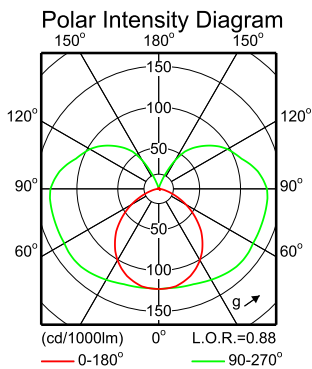

PHILIPS

Mittapiirros

TCH128 1xTL5-14W/840 HF

Valonjakotiedot

TCH128 1xTL5-14W HF

1 x 1250 lm

Light output ratio 0.88
Service upward 0.29
Service downward 0.59
CIE flux code 31 58 80 67 88
UGRcen (4Hx8H, 0.25H) 28