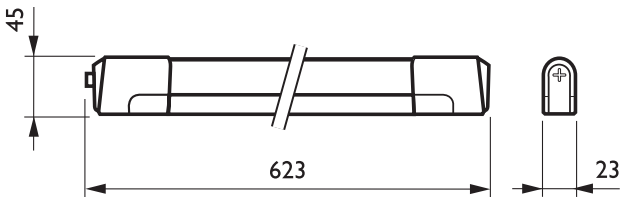

Tuotetiedot

• Yleiskuvaus

Tuoteperheen koodi	TCH128 [TCH128]
Lamppujen määrä	1 [1 pc]
Lamppuperheen koodi	TL5 [TL5]
Lampun teho	14 W [14 W]
Lampun värikoodi	840 [840 cool white]
Lamppu mukana	K [Lamp(s) included]
Laite (tai liitättävä laite)	HF [Electronic high-frequency]
Turvaluokka	CLII [Safety class II]
IP luokka	IP20 [Finger-protected]
Valmis asennettavaksi	KIT [Ready-to-install]
Hehkulankatesti	850/5 [Temperature 850 °C, duration 5 s]
Paloherkkyysermittä	F [For mounting on normally flammable surfaces]
Euroopan yhteisön tavaramerkki	CE [CE mark]

• Sähkötekniset ominaisuudet

Syöttöjännite	220-240 V [220 to 240 V]
---------------	--------------------------

• Tuotetiedot

Tilauuskoodi	148519 99
Tuotenimike	TCH128 1xTL5-14W/840 HF
Tilaustuotenimike	TCH128 1xTL5-14W/840 HF
Kappaletta laatikossa	1
Laatikkoa pakkauksessa	16
Viivakoodi tuotteessa	8711559148519
Viivakoodi pakkauksessa	8711559804514
Logistinen koodi - 12NC	910502537318
Nettopaino per kpl	0.360 kg

PHILIPS

Mittapiirros

TCH128 1xTL5-14W/840 HF

Valonjakotiedot

TCH128 1xTL5-14W HF

1 x 1250 lm

Light output ratio 0.88
Service upward 0.29
Service downward 0.59
CIE flux code 31 58 80 67 88
UGRcen (4Hx8H, 0.25H) 28