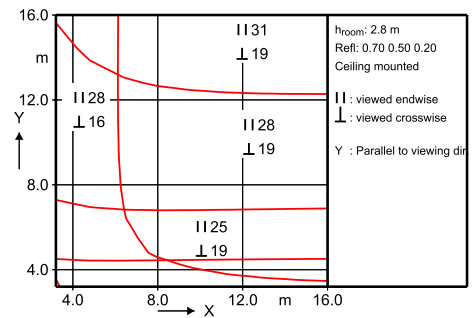

UGR diagram

Luminance Table

Plane Cone	0.0	45.0	90.0
45.0	3123	5618	16247
50.0	2554	5343	17709
55.0	2040	5099	19479
60.0	1555	4845	21680
65.0	1096	4644	24985
70.0	705	4495	29724
75.0	411	4444	37098
80.0	231	4466	49856
85.0	99	4494	76697
90.0	27	4530	167114

(cd/m²)

2012-05-03

TCH128 1xTL5-14W HF

© 2014 Koninklijke Philips N.V. (Royal Philips)
Kaikki oikeudet pidätetään.

Oikeudet spesifikaatioiden muutoksiin pidätetään. Tuotemerkit ovat Koninklijke Philips Electronicsin tai heidän omistajiensa omaisuutta.

www.philips.com/lighting

2014, Maaliskuu 31
Oikeudet tietojen muutoksiin pidätetään.