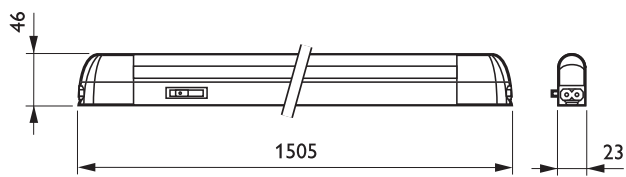

Mittapiirros

TCH129 1xTL5-35W HF

© 2014 Koninklijke Philips N.V. (Royal Philips)
Kaikki oikeudet pidätetään.

Oikeudet spesifikaatioiden muutoksiin pidätetään. Tuotemerkit ovat Koninklijke Philips Electronicsin tai heidän omistajiensa omaisuutta.

www.philips.com/lighting

2014, Huhtikuu 10
Oikeudet tietojen muutoksiin
pidätetään.