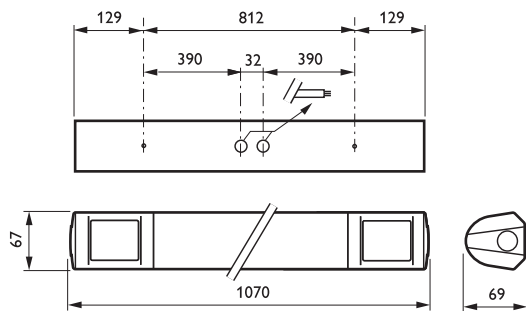

Mittapiirros

411CWH 1xTL5-21W HFM O 2XMO

© 2014 Koninklijke Philips N.V. (Royal Philips)
Kaikki oikeudet pidätetään.

Oikeudet spesifikaatioiden muutoksiin pidätetään. Tuotemerkit ovat Koninklijke Philips Electronicsin tai heidän omistajiensa omaisuutta.

www.philips.com/lighting

2014, Maaliskuu 26
Oikeudet tietojen muutoksiin
pidätetään.