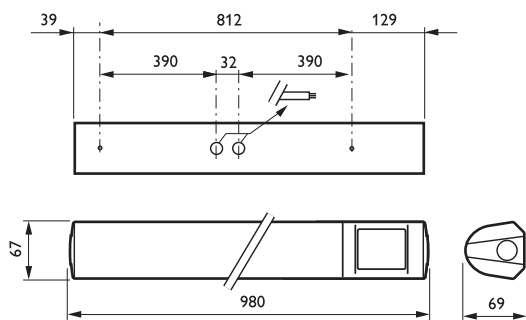

Mittapiirros

411CWH 1xTL5-21W HFM O MO

© 2014 Koninklijke Philips N.V. (Royal Philips)
Kaikki oikeudet pidätetään.

Oikeudet spesifikaatioiden muutoksiin pidätetään. Tuotemerkit ovat Koninklijke Philips Electronicsin tai heidän omistajiensa omaisuutta.

www.philips.com/lighting

2014, Helmikuu 1
Oikeudet tietojen muutoksiin
pidätetään.