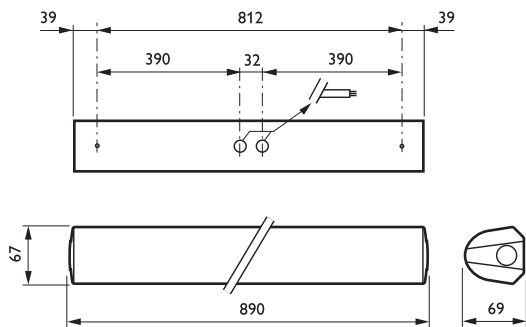

• Sähkötekniset ominaisuudet

Syöttöjännite	220-240 V [220 to 240 V]
---------------	--------------------------

• Tuotetiedot

Tilauuskoodi	104774 00
Tuotenimike	411CWH 1xTL5-21W HFM O
Tilaustuotenimike	411CWH 1xTL5-21W HFM O
Kappaletta laatikossa	0
Laatikkoa pakkauksessa	1
Viivakoodi pakkauksessa	6418147104774
Logistinen koodi - 12NC	910812137712
Nettopaino per kpl	0.900 kg

PHILIPS

Mittapiirros

411CWH 1xTL5-21W HFM O

© 2014 Koninklijke Philips N.V. (Royal Philips)
Kaikki oikeudet pidätetään.

Oikeudet spesifikaatioiden muutoksiin pidätetään. Tuotemerkit ovat Koninklijke Philips Electronicsin tai heidän omistajiensa omaisuutta.