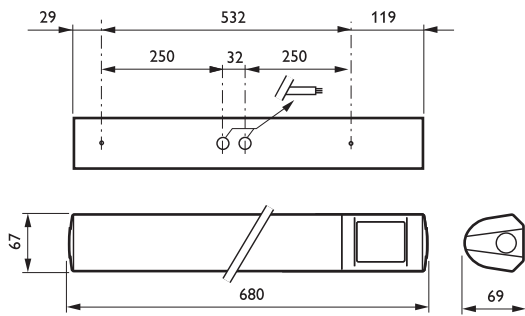

Mittapiirros

411CWH 1xTL5-14W HFM O MO

© 2014 Koninklijke Philips N.V. (Royal Philips)
Kaikki oikeudet pidätetään.

Oikeudet spesifikaatioiden muutoksiin pidätetään. Tuotemerkit ovat Koninklijke Philips Electronicsin tai heidän omistajiensa omaisuutta.

www.philips.com/lighting

2014, Huhtikuu 10
Oikeudet tietojen muutoksiin
pidätetään.