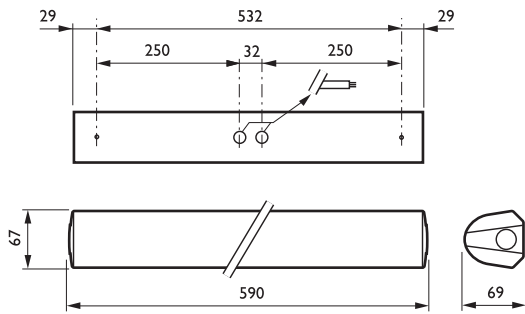

Mittapiirros

411CWH 1xTL5-14W HFM O

© 2014 Koninklijke Philips N.V. (Royal Philips)
Kaikki oikeudet pidätetään.

Oikeudet spesifikaatioiden muutoksiin pidätetään. Tuotemerkit ovat Koninklijke Philips Electronicsin tai heidän omistajiensa omaisuutta.

www.philips.com/lighting

2014, Maaliskuu 6
Oikeudet tietojen muutoksiin
pidätetään.