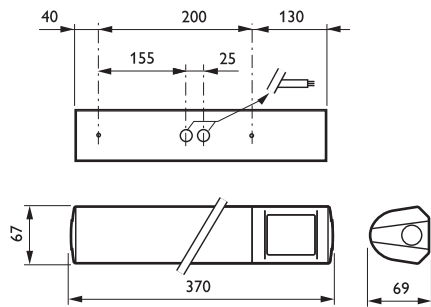

Mittapiirros

411CWH 1xPL-S/4P11W HFM O MO

© 2014 Koninklijke Philips N.V. (Royal Philips)
Kaikki oikeudet pidätetään.

Oikeudet spesifikaatioiden muutoksiin pidätetään. Tuotemerkit ovat Koninklijke Philips Electronicsin tai heidän omistajiensa omaisuutta.

www.philips.com/lighting

2014, Huhtikuu 10
Oikeudet tietojen muutoksiin
pidätetään.