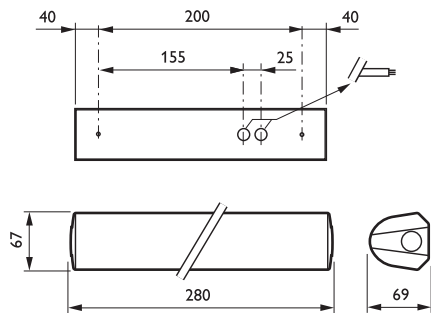

Mittapiirros

411CWH 1xPL-S/4P11W HFM O

© 2014 Koninklijke Philips N.V. (Royal Philips)
Kaikki oikeudet pidätetään.

Oikeudet spesifikaatioiden muutoksiin pidätetään. Tuotemerkit ovat Koninklijke Philips Electronicsin tai heidän omistajiensa omaisuutta.

www.philips.com/lighting

2014, Huhtikuu 10
Oikeudet tietojen muutoksiin
pidätetään.