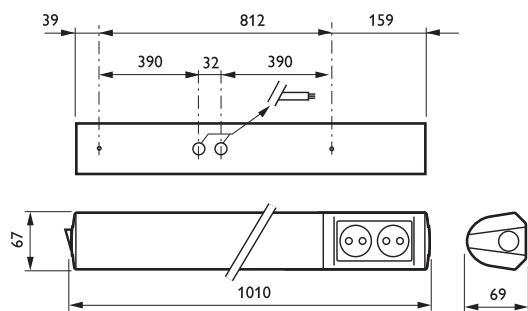

Tuotetiedot

• Yleiskuvaus

Tuoteperheen koodi	410CWH [410CWH]
Lamppujen määrä	1 [1 pc]
Lamppuperheen koodi	TL5 [TL5]
Lampun teho	21 W [21 W]
Lampun värikoodi	No [-]
Lamppu mukana	No [-]
Laitte (tai liitännälaitte)	HFM [HF Matchbox]
Optinen kansi	O [Opal]
Erillinen kytkentä	PWR [Power switch]
Kytkentä	MOD [Mains outlet socket, double]
Turvaluokka	CLI [Safety class I]
IP luokka	IP21 [Finger-protected, drip-proof]
Paloherkkyyserkintä	F [For mounting on normally flammable surfaces]
Euroopan yhteisön tavaramerkki	CE [CE mark]
ENEC-merkintä	ENEC [ENEC mark]

• Sähkötekniset ominaisuudet

Syöttöjännite	220-240 V [220 to 240 V]
---------------	--------------------------

• Tuotetiedot

Tilauuskoodi	104316 00
SSTL koodi	4150431
Tuotenimike	410CWH 1xTL5-21W HFM O PWR MOD
Tilaustuotenimike	410CWH 1xTL5-21W HFM O PWR MOD
Kappaletta laatikossa	0
Laatikkoa pakkauksessa	1
Viivakoodi pakkauksessa	6418147104316
Logistinen koodi - 12NC	910812133112
Nettopaino per kpl	1.120 kg

PHILIPS

Mittapiirros

410CWH 1xTL5-21W HFM O PWR MOD

© 2014 Koninklijke Philips N.V. (Royal Philips)
Kaikki oikeudet pidätetään.

Oikeudet spesifikaatioiden muutoksiin pidätetään. Tuotemerkit ovat Koninklijke Philips Electronicsin tai heidän omistajiensa omaisuutta.