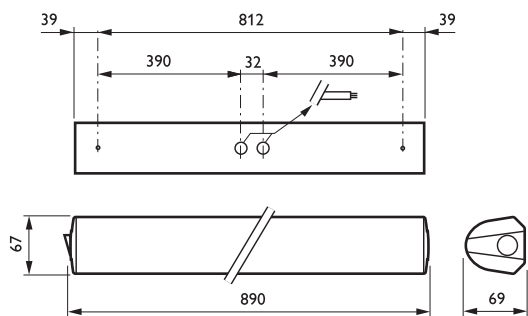

Tuotetiedot

• Yleiskuvaus

Tuoteperheen koodi	410CWH [410CWH]
Lamppujen määrä	1 [1 pc]
Lamppuperheen koodi	TL5 [TL5]
Lampun teho	21 W [21 W]
Lampun värikoodi	No [-]
Lamppu mukana	No [-]
Laitte (tai liitännälaitte)	HFM [HF Matchbox]
Optinen kansi	O [Opal]
Erillinen kytkentä	PWR [Power switch]
Kytkentä	No [-]
Turvaluokka	CLI [Safety class I]
IP luokka	IP21 [Finger-protected, drip-proof]
Paloherkkyyserkintä	F [For mounting on normally flammable surfaces]
Euroopan yhteisön tavaramerkki	CE [CE mark]
ENEC-merkintä	ENEC [ENEC mark]

• Sähkötekniset ominaisuudet

Syöttöjännite	220-240 V [220 to 240 V]
---------------	--------------------------

• Tuotetiedot

Tilauuskoodi	104309 00
SSTL koodi	4150430
Tuotenimike	410CWH 1xTL5-21W HFM O PWR
Tilauustuotenimike	410CWH 1xTL5-21W HFM O PWR
Kappaletta laatikossa	0
Laatikkkoa pakkauksessa	1
Viiivakoodi pakkauksessa	6418147104309
Logistinen koodi - 12NC	910812133012
Nettopaino per kpl	0.940 kg

PHILIPS

Mittapiirros

410CWH 1xTL5-21W HFM O PWR

© 2014 Koninklijke Philips N.V. (Royal Philips)
Kaikki oikeudet pidätetään.

Oikeudet spesifikaatioiden muutoksiin pidätetään. Tuotemerkit ovat Koninklijke Philips Electronicsin tai heidän omistajiensa omaisuutta.