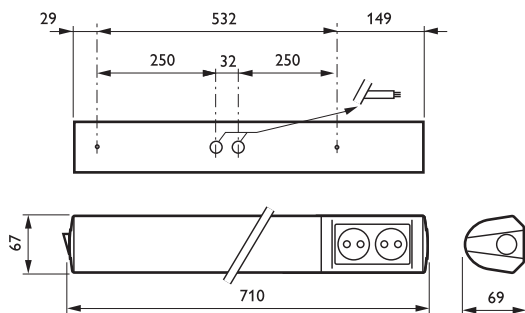

Tuotetiedot

• Yleiskuvaus

Tuoteperheen koodi	410CWH [410CWH]
Lamppujen määrä	1 [1 pc]
Lamppuperheen koodi	TL5 [TL5]
Lampun teho	14 W [14 W]
Lampun värikoodi	No [-]
Lamppu mukana	No [-]
Laitte (tai liitännälaitte)	HFM [HF Matchbox]
Optinen kansi	O [Opal]
Erillinen kytkentä	PWR [Power switch]
Kytkentä	MOD [Mains outlet socket, double]
Turvaluokka	CLI [Safety class I]
IP luokka	IP21 [Finger-protected, drip-proof]
Paloherkkyyserkintä	F [For mounting on normally flammable surfaces]
Euroopan yhteisön tavaramerkki	CE [CE mark]
ENEC-merkintä	ENEC [ENEC mark]

• Sähkötekniset ominaisuudet

Syöttöjännite	220-240 V [220 to 240 V]
---------------	--------------------------

• Tuotetiedot

Tilauuskoodi	104262 00
SSTL koodi	4150426
Tuotenimike	410CWH 1xTL5-14W HFM O PWR MOD
Tilaustuotenimike	410CWH 1xTL5-14W HFM O PWR MOD
Kappaletta laatikossa	0
Laatikkoa pakkauksessa	1
Viivakoodi pakkauksessa	6418147104262
Logistinen koodi - 12NC	910812132612
Nettopaino per kpl	0.800 kg

PHILIPS

Mittapiirros

410CWH 1xTL5-14W HFM O PWR MOD

© 2014 Koninklijke Philips N.V. (Royal Philips)
Kaikki oikeudet pidätetään.

Oikeudet spesifikaatioiden muutoksiin pidätetään. Tuotemerkit ovat Koninklijke Philips Electronicsin tai heidän omistajiensa omaisuutta.