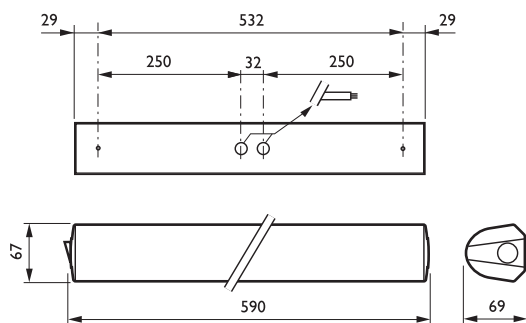

Tuotetiedot

• Yleiskuvaus

Tuoteperheen koodi	410CWH [410CWH]
Lamppujen määrä	1 [1 pc]
Lamppuperheen koodi	TL5 [TL5]
Lampun teho	14 W [14 W]
Lampun värikoodi	No [-]
Lamppu mukana	No [-]
Laitte (tai liitännälaitte)	HFM [HF Matchbox]
Optinen kansi	O [Opal]
Erillinen kytkentä	PWR [Power switch]
Kytchentä	No [-]
Turvaluokka	CLI [Safety class I]
IP luokka	IP21 [Finger-protected, drip-proof]
Paloherkkyyserkintä	F [For mounting on normally flammable surfaces]
Euroopan yhteisön tavaramerkki	CE [CE mark]
ENEC-merkintä	ENEC [ENEC mark]

• Sähkötekniset ominaisuudet

Syöttöjännite	220-240 V [220 to 240 V]
---------------	--------------------------

• Tuotetiedot

Tilauuskoodi	104255 00
SSTL koodi	4150425
Tuotenimike	410CWH 1xTL5-14W HFM O PWR
Tilauustuotenimike	410CWH 1xTL5-14W HFM O PWR
Kappaletta laatikossa	0
Laatikkkoa pakkauksessa	1
Viiivakoodi pakkauksessa	6418147104255
Logistinen koodi - 12NC	910812132512
Nettopaino per kpl	0.460 kg

PHILIPS

Mittapiirros

410CWH 1xTL5-14W HFM O PWR

© 2014 Koninklijke Philips N.V. (Royal Philips)
Kaikki oikeudet pidätetään.

Oikeudet spesifikaatioiden muutoksiin pidätetään. Tuotemerkit ovat Koninklijke Philips Electronicsin tai heidän omistajiensa omaisuutta.