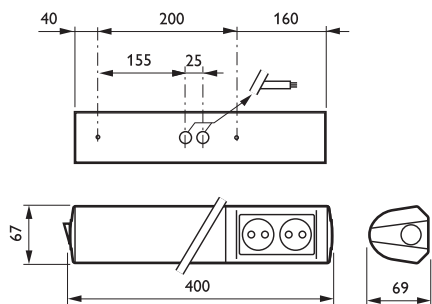

Tuotetiedot

• Yleiskuvaus

Tuoteperheen koodi	410CWH [410CWH]
Lamppujen määrä	1 [1 pc]
Lamppuperheen koodi	PL-S/4P [PL-S 4 Pin]
Lampun teho	11 W [11 W]
Lampun värikoodi	No [-]
Lamppu mukana	No [-]
Laitte (tai liitännälaitte)	HFM [HF Matchbox]
Optinen kansi	O [Opal]
Erillinen kytkentä	PWR [Power switch]
Kytkentä	MOD [Mains outlet socket, double]
Turvaluokka	CLI [Safety class I]
IP luokka	IP21 [Finger-protected, drip-proof]
Paloherkkyyserkintä	F [For mounting on normally flammable surfaces]
Euroopan yhteisön tavaramerkki	CE [CE mark]
ENEC-merkintä	ENEC [ENEC mark]

• Sähkötekniset ominaisuudet

Syöttöjännite	220-240 V [220 to 240 V]
---------------	--------------------------

• Tuotetiedot

Tilaukoodi	104217 00
SSTL koodi	4150421
Tuotenimike	410CWH 1xPL-S/4P11W HFM O PWR MOD
Tilaustuotenimike	410CWH 1xPL-S/4P11W HFM O PWR MOD
Kappaletta laatikossa	0
Laatikkoa pakkauksessa	1
Viivakoodi pakkauksessa	6418147104217
Logistinen koodi - 12NC	910812132112
Nettopaino per kpl	0.500 kg

PHILIPS

Mittapiirros

410CWH 1xPL-S/4P11W HFM O PWR MOD

© 2014 Koninklijke Philips N.V. (Royal Philips)
Kaikki oikeudet pidätetään.

Oikeudet spesifikaatioiden muutoksiin pidätetään. Tuotemerkit ovat Koninklijke Philips Electronicsin tai heidän omistajiensa omaisuutta.