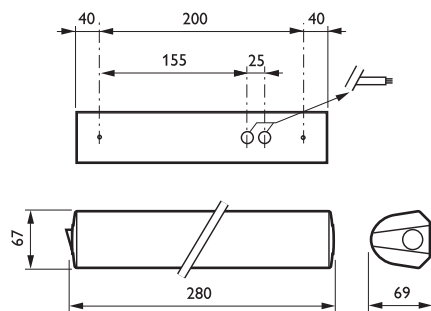

Mittapiirros

410CWH 1xPL-S/4P11W HFM O PWR

© 2014 Koninklijke Philips N.V. (Royal Philips)
Kaikki oikeudet pidätetään.

Oikeudet spesifikaatioiden muutoksiin pidätetään. Tuotemerkit ovat Koninklijke Philips Electronicsin tai heidän omistajiensa omaisuutta.

www.philips.com/lighting

2014, Huhtikuu 10
Oikeudet tietojen muutoksiin
pidätetään.