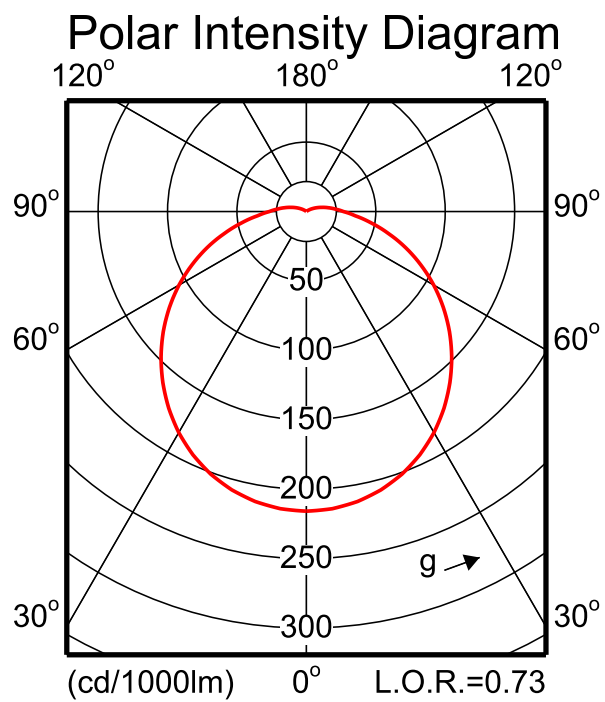

PHILIPS

Gondola LED

Nettopaino per kpl 1.700 kg

Mittapiirros

BWVG201 1xLED700-/830 PSU GR

BWG201 1xLED700/830

1 x 1000 lm

LVE1931300