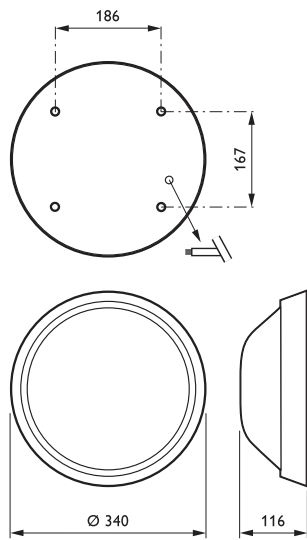

Gondola LED

Nettopaino per kpl 1.700 kg

Mittapiirros

BWVG201 1xLED700-/830 PSU GR