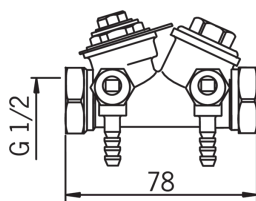

### Technical properties

DN-size (nominal dimension)

**DN15**

Koko				Mitat		
DN	G	Oras-nro	LVI-koodi	L	H	h
15	1/2	415 015	4012064	78	33	34
20	3/4	415 020	4012066	90	40	37
25	1	415 025	4012068	100	48	39
32	1 1/4	415 032	4012070	123	56	45
40	1 1/2	415 040	4012072	135	63	47
50	2	415 050	4012074	165	75	53