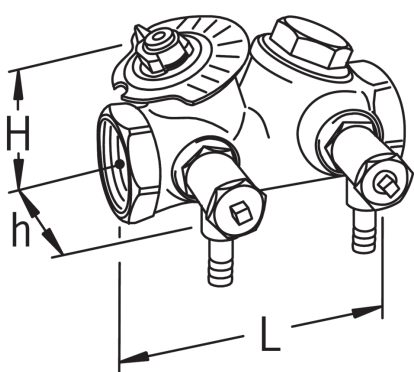

### Technical properties

DN-size (nominal dimension)

**DN15**

Koko				Mitat		
DN	G	Oras-nro	LVI-koodi	L	H	h
15	1/2	415 015	4012064	78	33	34
20	3/4	415 020	4012066	90	40	37
25	1	415 025	4012068	100	48	39
32	1 1/4	415 032	4012070	123	56	45
40	1 1/2	415 040	4012072	135	63	47
50	2	415 050	4012074	165	75	53