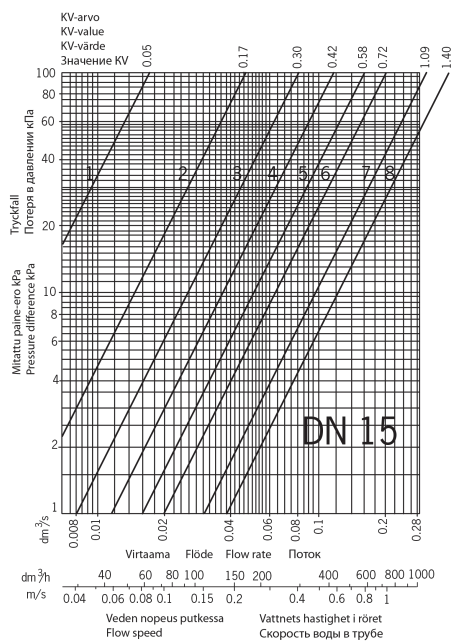

## Technical data

### Technical properties

DN-size (nominal dimension)

**DN15**

Koko				Mitat		
DN	G	Oras-nro	LVI-koodi	L	H	h
15	1/2	415 015	4012064	78	33	34
20	3/4	415 020	4012066	90	40	37
25	1	415 025	4012068	100	48	39
32	1 1/4	415 032	4012070	123	56	45
40	1 1/2	415 040	4012072	135	63	47
50	2	415 050	4012074	165	75	53

### SP4150

	Code
01	120893/10
01	121393/10
01	121723/10
01	121893/10
02	418386V
02	418387V
02	418385V
02	418384V
02	418383V
02	418382V
03	418347/10
03	418346/10
03	418345/10
03	418344/10
03	418343/10
03	418342/10