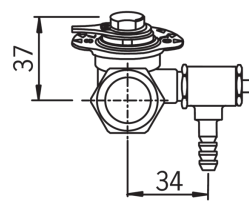

### Technical properties

DN-size (nominal dimension)

**DN15**

Koko				Mitat		
DN	G	Oras-nro	LVI-koodi	L	H	h
15	1/2	415 015	4012064	78	33	34
20	3/4	415 020	4012066	90	40	37
25	1	415 025	4012068	100	48	39
32	1 1/4	415 032	4012070	123	56	45
40	1 1/2	415 040	4012072	135	63	47
50	2	415 050	4012074	165	75	53