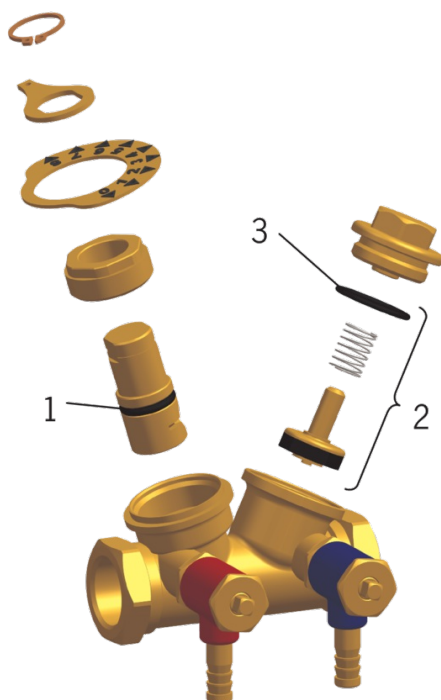

### Technical properties

DN-size (nominal dimension)

**DN15**

Koko				Mitat		
DN	G	Oras-nro	LVI-koodi	L	H	h
15	1/2	415 015	4012064	78	33	34
20	3/4	415 020	4012066	90	40	37
25	1	415 025	4012068	100	48	39
32	1 1/4	415 032	4012070	123	56	45
40	1 1/2	415 040	4012072	135	63	47
50	2	415 050	4012074	165	75	53

## Spare parts

### SP4150

	Code
01	120893/10
01	121393/10
01	121723/10
01	121893/10
02	418386V
02	418387V
02	418385V
02	418384V
02	418383V
02	418382V
03	418347/10
03	418346/10
03	418345/10
03	418344/10
03	418343/10
03	418342/10