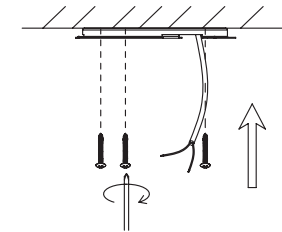

FRISBEE

Asennusohje

Frisbee 18W

34SI991L018R
34SI991N018R

FRISBEE 18W

TUOTENUMERO	34SI991L018R | 34SI991N018R
SÄHKÖNUMERO	4142272 | 4142273
VÄRILÄMPÖTILA	3000K | 4000K
VALOVIRTA, laskennallinen	1980 lm | 2160 lm (110-120 lm/W)
VALOVIRTA, ulostuleva	1567 lm | 1610 lm (87 lm/W | 89 lm/W)

ASENNUSTAPA	pinta-asennus
MITAT [P x L x K]	300mm x 48mm
UPOTUSSYVYYS	-
ASENNUSREIKÄ	-
PAINO	1,0kg
VÄRI	valkoinen
RUNKOMATERIAALI	alumiini
KOTELOINTILUOKKA IP	IP40
IK-LUOKITUS	IK06
SUOJAUSLUOKITUS	I
KÄYTTÖLÄMPÖTILA	-20° - +45° C
TEHO	18W
NIMELLISTEHO	18W
JÄNNITE	230V / 50Hz
TEHOKERROIN	>0,9
VAKIOVIRTA	-
VIRTALÄHDE	sisäinen
KYTKENTÄ	jousiliitin
VALONLÄHDE	LED, kiinteä
VÄRINTOISTOINDEKSI	>80
MACADAM SDCM	-
KETJUTETTAVUUS	ei
OHJAUSTAVAT	TRIAC
OPTIIKKA	120°
HÄIKÄISYARVO (UGR)	25-31
OPTIIKAN MATERIAALI	muovi (PC)
LED-ELINIKÄ	54 000h (L70/B10)
VIRTALÄHTEEN ELINIKÄ	50 000h
SYTTYMISKERTOJA	100 000
TUOTETAKUU	2 vuotta

ASENNUSOHJE

1. Ennen asennusta tai huoltoa kytke valaisinryhmä irti sähköverkosta ja varmista, ettei kukaan pääse kytkemään sitä takaisin asennuksen aikana.
2. Irroita asennuskehys valaisimen pohjasta.
3. Kiinnitä valaisimen asennuskehys katopintaan ruuveilla.
4. Säädä liitäntäjohtoon pituus sopivaksi.
5. Kytke liitäntäkaapeli merkintöjen mukaisesti (L / ⊕ / N). Varmista että johtimet on kytketty oikein.
6. Kiinnitä valaisin takaisin asennuskehukseen.
7. Kytke virta päälle

2.

3., 4.