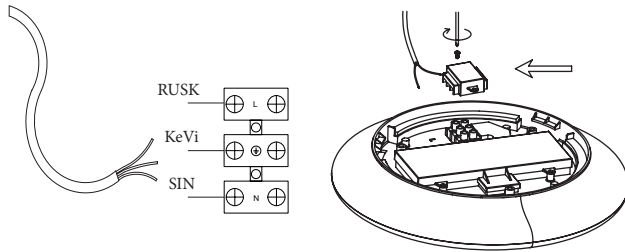

5.

6.

MITTAKUVAT

VAROITUS

- Turvallisuussyistä vain pätevä sähköalan ammattilainen saa suorittaa asennuksen, huollon tai tarkastuksen näiden ohjeiden mukaisesti.
- Kytke virta pois ennen asennusta tai huoltoa.
- Tuotetakuu voimassa vain, kun liitäntä verkkovirtaan tapahtuu käyttämällä yhteensopivaa Winled-virtalähdettä.
- Valmistaja ei vastaa, jos valaisinta käytetään väärin.

INFO

- Himmennettävissä Triac himmentimillä.
- Tämän valaisimen valonlähde ei ole käyttäjän vaihdettavissa. Kun valaisin sammuu, koko valaisin on poistettava käytöstä.
- Nämä ohjeet tulee säilyttää ja luovuttaa valaisimen käyttäjälle.

KUVAT

- www.winled.fi -sivustolta pääset Frisbee-sarjan verkkosivuille, josta löydät valonjakokuvat, mittakuvat sekä tämän asennusohjeen sähköisessä muodossa.

WINLED OY LTD
Kaskimäenkatu 1 2.krs
33900 Tampere

ASIAKASPALVELU JA MYYNTI
0290 011 411
myynti@winled.fi

VALAISTUSSUUNNITTELU
044 715 0261
valaistussuunnittelu@winled.fi

TEKNINEN TUKI
044 715 0083
tuki@winled.fi