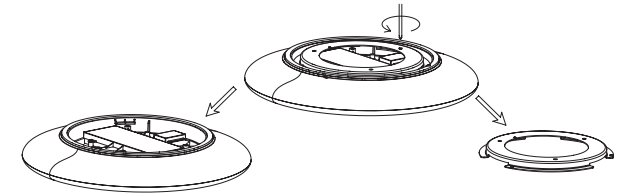

Asennusohje

Frisbee 18W

34SI991L018R
34SI991N018R

FRISBEE 18W

TUOTENUMERO	34SI991L018R | 34SI991N018R
SÄHKÖNUMERO	4142272 | 4142273
VÄRILÄMPÖTILA	3000K | 4000K
VALOVIRTA, laskennallinen	1980 lm | 2160 lm (110-120 lm/W)
VALOVIRTA, ulostuleva	1567 lm | 1610 lm (87 lm/W | 89 lm/W)

ASENNUSTAPA	pinta-asennus
MITAT [P x L x K]	300mm x 48mm
UPOTUSSYVYYS	-
ASENNUSREIKÄ	-
PAINO	1,0kg
VÄRI	valkoinen
RUNKOMATERIAALI	alumiini
KOTELOINTILUOKKA IP	IP40
IK-LUOKITUS	IK06
SUOJAUSLUOKITUS	I
KÄYTTÖLÄMPÖTILA	-20° - +45° C
TEHO	18W
NIMELLISTEHO	18W
JÄNNITE	230V / 50Hz
TEHOKERROIN	>0,9
VAKIOVIRTA	-
VIRTALÄHDE	sisäinen
KYTKENTÄ	jousiliitin
VALONLÄHDE	LED, kiinteä
VÄRINTOISTOINDEKSI	>80
MACADAM SDCM	-
KETJUTETTAVUUS	ei
OHJAUSTAVAT	TRIAC
OPTIIKKA	120°
HÄIKÄISYARVO (UGR)	25-31
OPTIIKAN MATERIAALI	muovi (PC)
LED-ELINIKÄ	54 000h (L70/B10)
VIRTALÄHTEEN ELINIKÄ	50 000h
SYTTYMISKERTOJA	100 000
TUOTETAKUU	2 vuotta

ASENNUSOHJE

1. Ennen asennusta tai huoltoa kytke valaisinryhmä irti sähköverkosta ja varmista, ettei kukaan pääse kytkemään sitä takaisin asennuksen aikana.
2. Irroita asennuskehys valaisimen pohjasta.
3. Kiinnitä valaisimen asennuskehys katopintaan ruuveilla.
4. Säädä liitäntäjohtoon pituus sopivaksi.
5. Kytke liitäntäkaapeli merkintöjen mukaisesti (L / ⊕ / N). Varmista että johtimet on kytketty oikein.
6. Kiinnitä valaisin takaisin asennuskehukseen.
7. Kytke virta päälle

2.