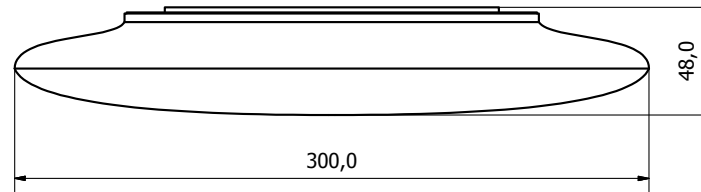

MITTAKUVAT

VAROITUS

- Turvallisuussyistä vain pätevä sähköalan ammattilainen saa suorittaa asennuksen, huollon tai tarkastuksen näiden ohjeiden mukaisesti.
- Kytke virta pois ennen asennusta tai huoltoa.
- Tuotetakuu voimassa vain, kun liitäntä verkkovirtaan tapahtuu käyttämällä yhteensopivaa Winled-virtalähdettä.
- Valmistaja ei vastaa, jos valaisinta käytetään väärin.

INFO

- Himmennettävissä Triac himmentimillä.
- Tämän valaisimen valonlähde ei ole käyttäjän vaihdettavissa. Kun valaisin sammuu, koko valaisin on poistettava käytöstä.
- Nämä ohjeet tulee säilyttää ja luovuttaa valaisimen käyttäjälle.

KUVAT

- www.winled.fi -sivustolta pääset Frisbee-sarjan verkkosivuille, josta löydät valonjakokuvat, mittakuvat sekä tämän asennusohjeen sähköisessä muodossa.

WINLED OY LTD
Kaskimäenkatu 1 2.krs
33900 Tampere

ASIAKASPALVELU JA MYYNTI
0290 011 411
myynti@winled.fi

VALAISTUSSUUNNITTELU
044 715 0261
valaistussuunnittelu@winled.fi

TEKNINEN TUKI
044 715 0083
tuki@winled.fi