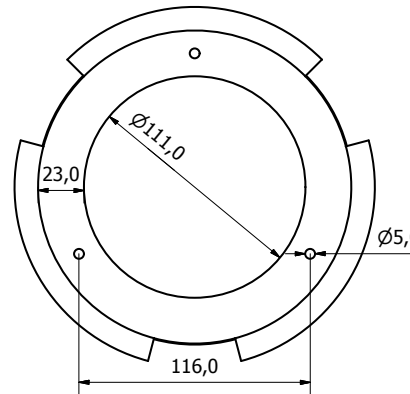

MITTAKUVAT

VAROITUS

- Turvallisuussyistä vain pätevä sähköalan ammattilainen saa suorittaa asennuksen, huollon tai tarkastuksen näiden ohjeiden mukaisesti.
- Kytke virta pois ennen asennusta tai huoltoa.
- Tuotetakuu voimassa vain, kun liitäntä verkkovirtaan tapahtuu käyttämällä yhteensopivaa Winled-virtalähdettä.
- Valmistaja ei vastaa, jos valaisinta käytetään väärin.

INFO

- Himmennettävissä Triac himmentimillä.
- Tämän valaisimen valonlähde ei ole käyttäjän vaihdettavissa. Kun valaisin sammuu, koko valaisin on poistettava käytöstä.
- Nämä ohjeet tulee säilyttää ja luovuttaa valaisimen käyttäjälle.

KUVAT

- www.winled.fi -sivustolta pääset Frisbee-sarjan verkkosivuille, josta löydät valonjakokuvat, mittakuvat sekä tämän asennusohjeen sähköisessä muodossa.

WINLED OY LTD
Kaskimäenkatu 1 2.krs
33900 Tampere

ASIAKASPALVELU JA MYYNTI
0290 011 411
myynti@winled.fi

VALAISTUSSUUNNITTELU
044 715 0261
valaistussuunnittelu@winled.fi

TEKNINEN TUKI
044 715 0083
tuki@winled.fi