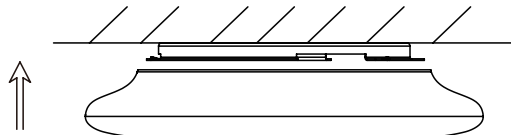

5.

6.

MITTAKUVAT

VAROITUS

- Turvallisuussyistä vain pätevä sähköalan ammattilainen saa suorittaa asennuksen, huollon tai tarkastuksen näiden ohjeiden mukaisesti.
- Kytke virta pois ennen asennusta tai huoltoa.
- Tuotetakuu voimassa vain, kun liitäntä verkkovirtaan tapahtuu käyttämällä yhteensopivaa Winled-virtalähdettä.
- Valmistaja ei vastaa, jos valaisinta käytetään väärin.

INFO

- Himmennettävissä Triac himmentimillä.
- Tämän valaisimen valonlähde ei ole käyttäjän vaihdettavissa. Kun valaisin sammuu, koko valaisin on poistettava käytöstä.
- Nämä ohjeet tulee säilyttää ja luovuttaa valaisimen käyttäjälle.

KUVAT

- www.winled.fi -sivustolta pääset Frisbee-sarjan verkkosivuille, josta löydät valonjakokuvat, mittakuvat sekä tämän asennusohjeen sähköisessä muodossa.

WINLED OY LTD
Kaskimäenkatu 1 2.krs
33900 Tampere

ASIAKASPALVELU JA MYYNTI
0290 011 411
myynti@winled.fi

VALAISTUSSUUNNITTELU
044 715 0261
valaistussuunnittelu@winled.fi

TEKNINEN TUKI
044 715 0083
tuki@winled.fi