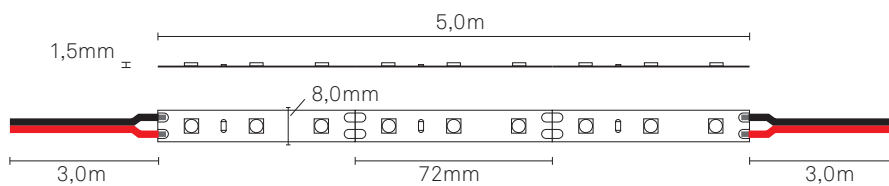

● highline strip pro P

1

h highline	LED 11W/m	24V	Ra 80	6800 lm/5m	IP20	DIM
				2700K 3000K 4000K	CE	

Sähkönumerot

highline strip pro P

2700K	41 281 00
3000K	41 280 88
4000K	41 280 87