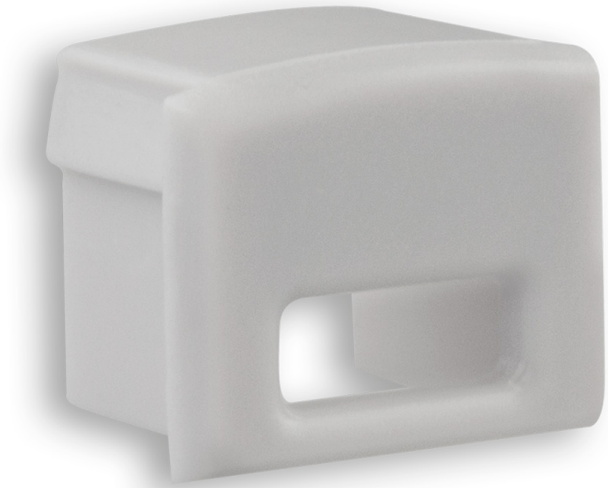

8106020

END CAP E5 FOR PROFILE PL2 WITH CABLE CONDUIT, 1 PCS

item number: 8106020
EAN: 9010111000142
material: PVC
colour temperature: grau

features:

High-quality end cap made of PVC for professional closing of the LED aluminium profile via plug-in system.

8106020

Qualitativ hochwertige Endkappe aus PVC für den professionellen Abschluss des LED Aluminium-Profiles per Stecksystem.

8106020

"LED Profilsysteme und Lineare LED Leuchtensysteme von GALAXY® profiles werden sowohl als allgemeine Raum- und Objektbeleuchtung als auch als Dekor- und Effektbeleuchtung eingesetzt.

- LED Wohnraumbeleuchtung: Licht wirkt und macht aus jedem Wohn(t)raum ein trautes Zuhause!
- LED Dekorbeleuchtung: Funktionelle und inszenierende LED Beleuchtung integriert in Wohn- und Büromöbeln und Wohnaccessoires für Küche, Bad und Wohn(t)räume!
- Hotel und Gastronomie: Stimmungsgebende LED Lichtlösungen laden zum Bleiben ein!
- Gewerbe und Handwerk: Helle LED Raumbelichtung mit LED Lichthighlights für ermüdungsfreies Arbeiten!
- Einzelhandel: Einladende Produktpräsentation mit objektschonender LED Beleuchtung!
- LED Bürobeleuchtung: Indirekte, blendfreie LED Beleuchtung reduziert die psychische und physische Lichtbelastung!
- Fassaden: Kreative LED Beleuchtung schafft Emotion und begeistert!
- Außenanlagen: Gebäudeinszenierung mit professioneller LED Architekturbeleuchtung!
- LED Effektbeleuchtung: Visuelle LED Lichteffekte für mehr Sicherheit in Grünanlagen, Zufahrten und Parkplätzen!