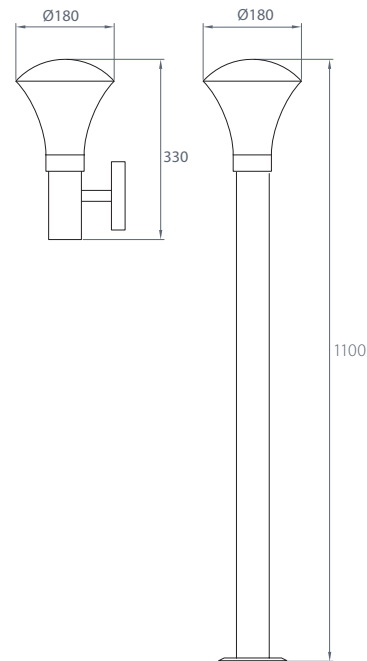

KIIRUNA

Kauniisti muotoiltu lasikupuinen valaisin piha-alueille, kulkuväylille ja julkisivujen valaistukseen. Valaisimen runko harjattua terästä, kupu opaalilasia. Lamput eivät sisälly toimitukseen.

Rakenne	Runko terästä, kupu lasia.
Väri	Harjattu teräs.
Valonlähde	E27 maks. 40 W. Lamppusuositus Megaman pakkaslamppu 15 W.
Asennus	Tukevaan alustaan. Saatavana lisäksi erillinen kiinnitysalka 60 mm valmiiseen betonijalustaan.
Kytkenä	Ruuviliittimet 3 x 2,5 mm ² . Pylväsvalaisin ketjutettavissa.

IP44   

VALAISIN	PAINO	M-ERÄ	NRO
Kiiruna seinävalaisin	0,8 kg	4	4107294
Kiiruna pylväsvalaisin	1,6 kg	4	4107295

LAMPPU	TC/K	LM	NRO
Pakkaslamppu 15 W E27	2700	920	4914195
LED Pienkupu P45 DIM 5W E27	2800	240	4719002