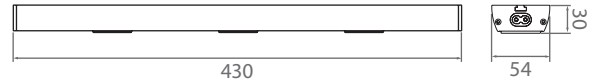

LED-LISTA

Rakenne	Runko alumiinia/muovia, varustettu ON/OFF-katkaisijalla.
Väri	Hopea.
Valonlähde	Kiinteä LED 3/4 W 3000 K.
Valovirta	180/240 lm.
Asennus	Seinä- tai kattoasennus.
Kytkenä	Ketjutettavissa maks. 20 kpl peräkkäin. Pistotulppaliitäntä, 15 cm välijohto ja 1,8 m liitäntäjohto mukana pakkauksessa.

IP20

	VÄRI	PAINO KG	SNRO
A1LLAA LED 3X1W 3000K AL HO	hopea	0,40	4107266
A1LLBA LED 4X1W 3000K AL HO	hopea	0,40	4107267