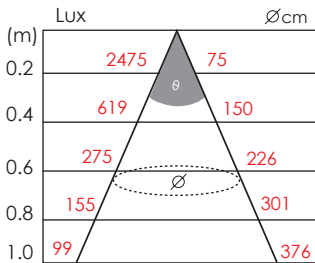

IP20     

Palmlite 9W 9WGX53 himmennettävä

Aukaisukulma 124°

9WGX53 himmennettävä

Palmlite alasvalo

Pinta-asennettava matala Palmlite-sisustusvalaisin sopii erityisesti saneeraus- ja kalustevalaisuun tiloissa, joissa halutaan korvata kuumat halogeenilamput. Valaisimet on helppo asentaa ilman ulkoista muuntajaa.