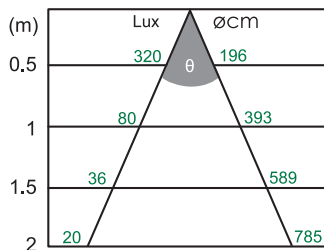

IP20     

Palmlite 9W 9WGX53 himmennettävä

Aukaisukulma 124°

9WGX53 himmennettävä

Palmlite alasvalo

Pinta-asennettava matala Palmlite-sisustusvalaisin sopii erityisesti saneeraus- ja kalustevalaisuun tiloissa, joissa halutaan korvata kuumat halogeenilamput. Valaisimet on helppo asentaa ilman ulkoista muuntajaa.