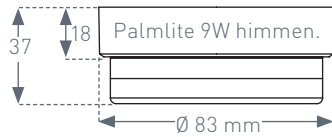

IP20     

Palmlite 9W 9WGX53 himmennettävä

Aukaisukulma 124°

9WGX53 himmennettävä

Palmlite alasvalo

Pinta-asennettava matala Palmlite-sisustusvalaisin sopii erityisesti saneeraus- ja kalustevalaisuun tiloissa, joissa halutaan korvata kuumat halogeenilamput. Valaisimet on helppo asentaa ilman ulkoista muuntajaa.

Asennus asennus suoraan pintaan, valaisimet ketjutettavissa erillisessä rasiassa

Kytkenä kiinnitysjohto 0,5 m, kytkentärasia

Kotelointiluokka IP 20, suojausluokka II

SSTL	TYYPPI	VÄRI	VALONLÄHDE	KANTA	PAINO
41 071 41	energiansäästövalaisin	valkoinen	9W 3000 K	GX53	135 g
41 071 51	energiansäästövalaisin	valkoinen	-	GX53	73 g