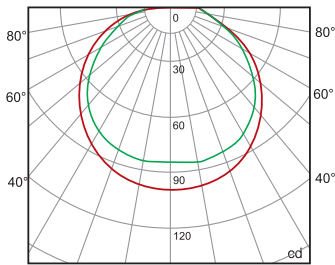

IP20     

Palmlite 9W 9WGX53 himmennettävä

Aukaisukulma 124°

9WGX53 himmennettävä

Palmlite alasvalo

Pinta-asennettava matala Palmlite-sisustusvalaisin sopii erityisesti saneeraus- ja kalustevalaisuun tiloissa, joissa halutaan korvata kuumat halogeenilamput. Valaisimet on helppo asentaa ilman ulkoista muuntajaa.