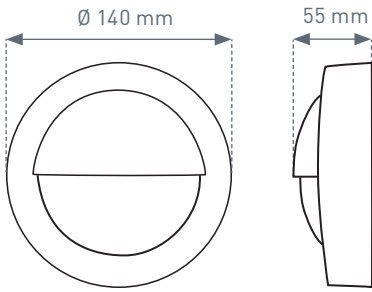

## Pikku Rondo / seinävalaisimet

Pikkurondossa on mukana GX53-kantainen energiansäästölamppu. Matala muotoilu, luja ja tiivis rakenne. Valaisin sopii muotoilultaan erityisesti Cestus-sarjan valaisimien yhteyteen. Pikku Rondo sopii seiniin, muureihin ja porraskaloksi. Valaisin toimitetaan esikaapeloituna. Kytkeä ja ketjutus erillisessä rasiassa.

<b>Rakenne</b>	runko alumiinia, kupu 5 mm opaalisia
<b>Väri</b>	hopeanharmaaksi polyesteripulverimaalattu satiipinta
<b>Valonlähde</b>	GX53-kantainen energiansäästölamppu 7 W, 4100 K
<b>Asennus</b>	seinäpintaan
<b>Kytkeä</b>	2 x 0,75 mm <sup>2</sup> , liitosjohto 0,5 m, kytkeä erillisessä rasiassa
<b>Koteloitusluokka</b>	IP55

SSTL	TYYPPI	VÄRI	VALONLÄHDE	KANTA	PAINO
41 070 71	seinävalaisin	hopea	7W, 4100 K	GX53	650 g
49 142 69	energiansäästölamppu Hi-Lite	280 lm, 3000 K	7W	GX53	96 g

IP55 CE F

Esikaapeloitu, luja ja tiivis valaisin ulos tai sisälle: seiniin, muureihin, porraskaloksi.