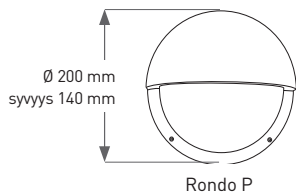

IP44

Cestus / seinävalaisimet

Valaisinten rakenteessa on käytetty korkealuokkaista lasia, alumiinia ja posliinia. Optiikkatilan rakenne on pöly- ja vesisuojaattu, minkä ansiosta valaisimen voi sijoittaa vaativiinkin kohteisiin ja se on helppo huoltaa. Muotoilu eliminoi hajasaiteilyn ja ohjaa valon halutulle alueelle. Alumiiniheijastin ja hiekkapuhallettu lasikupu varmistavat häikäisemättömän, tasaisen valonjaon.

Cestus HIE-valaisimet sisältävät 35W E27 HIE-monimetallilampun.

Rakenne	runko-osa alumiinia, valaisinkupu paksuseinäistä himmennettyä lasia, alumiiniheijastin, posliininen E27-lampunpidin
Väri	polyesteripulverimaalattu valkoinen, hopeanharmaa tai musta
Valonlähde	E27-kantainen lamppu tilattava erikseen. HIE-valaisimet sisältävät valonlähteen
Kotelointiluokka	IP44

SSTL	TYYPPI	VÄRI	VALONLÄHDE	KANTA	PAINO
41 070 17	seinävalaisin Cestus I	valkea	maks. 75 W	E27	2,85 kg
41 070 14	seinävalaisin Cestus I	hopea	maks. 75 W	E27	2,85 kg
41 070 13	seinävalaisin Cestus I	musta	maks. 75 W	E27	2,85 kg
41 070 18	seinävalaisin Cestus P	valkea	maks. 60 W	E27	1,50 kg
41 070 15	seinävalaisin Cestus P	musta	maks. 60 W	E27	1,50 kg
41 070 93	seinävalaisin Cestus R	valkea	maks. 75 W	E27	2,85 kg
41 070 92	seinävalaisin Cestus R	hopea	maks. 75 W	E27	2,85 kg
41 070 91	seinävalaisin Cestus R	musta	maks. 75 W	E27	2,85 kg
41 070 98	seinävalaisin Cestus RP	valkea	maks. 60 W	E27	1,50 kg
41 070 99	seinävalaisin Cestus RP	hopea	maks. 60 W	E27	1,50 kg
41 070 97	seinävalaisin Cestus RP	musta	maks. 60 W	E27	1,50 kg

Cestus HIE -valaisimet, sisältävät 35W -monimetallilampun, V. 2010 aikana: