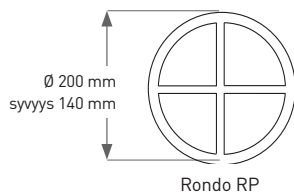

IP44

Cestus / seinävalaisimet

Valaisinten rakenteessa on käytetty korkealuokkaista lasia, alumiinia ja posliinia. Optiikkatilan rakenne on pöly- ja vesisuojaattu, minkä ansiosta valaisimen voi sijoittaa vaativiinkin kohteisiin ja se on helppo huoltaa. Muotoilu eliminoi hajasaiteilyn ja ohjaa valon halutulle alueelle. Alumiiniheijastin ja hiekkapuhallettu lasikupu varmistavat häikäisemättömän, tasaisen valonjaon.

Cestus HIE-valaisimet sisältävät 35W E27 HIE-monimetallilampun.

Rakenne	runko-osa alumiinia, valaisinkupu paksuseinäistä himmennettyä lasia, alumiiniheijastin, posliininen E27-lampunpidin
Väri	polyesteripulverimaalattu valkoinen, hopeanharmaa tai musta
Valonlähde	E27-kantainen lamppu tilattava erikseen. HIE-valaisimet sisältävät valonlähteen
Kotelointiluokka	IP44

SSTL	TYYPPI	VÄRI	VALONLÄHDE	KANTA	PAINO
41 070 17	seinävalaisin Cestus I	valkea	maks. 75 W	E27	2,85 kg
41 070 14	seinävalaisin Cestus I	hopea	maks. 75 W	E27	2,85 kg
41 070 13	seinävalaisin Cestus I	musta	maks. 75 W	E27	2,85 kg
41 070 18	seinävalaisin Cestus P	valkea	maks. 60 W	E27	1,50 kg
41 070 15	seinävalaisin Cestus P	musta	maks. 60 W	E27	1,50 kg
41 070 93	seinävalaisin Cestus R	valkea	maks. 75 W	E27	2,85 kg
41 070 92	seinävalaisin Cestus R	hopea	maks. 75 W	E27	2,85 kg
41 070 91	seinävalaisin Cestus R	musta	maks. 75 W	E27	2,85 kg
41 070 98	seinävalaisin Cestus RP	valkea	maks. 60 W	E27	1,50 kg
41 070 99	seinävalaisin Cestus RP	hopea	maks. 60 W	E27	1,50 kg
41 070 97	seinävalaisin Cestus RP	musta	maks. 60 W	E27	1,50 kg

Cestus HIE -valaisimet, sisältävät 35W -monimetallilampun, V. 2010 aikana: