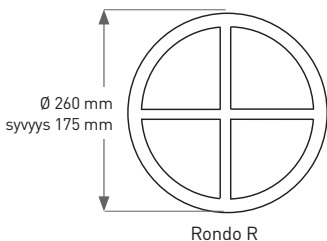

IP44

Cestus / seinävalaisimet

Valaisinten rakenteessa on käytetty korkealuokkaista lasia, alumiinia ja posliinia. Optiikkatilan rakenne on pöly- ja vesisuojaattu, minkä ansiosta valaisimen voi sijoittaa vaativiinkin kohteisiin ja se on helppo huoltaa. Muotoilu eliminoi hajasaiteilyn ja ohjaa valon halutulle alueelle. Alumiiniheijastin ja hiekkapuhallettu lasikupu varmistavat häikäisemättömän, tasaisen valonjaon.

Cestus HIE-valaisimet sisältävät 35W E27 HIE-monimetallilampun.

Rakenne	runko-osa alumiinia, valaisinkupu paksuseinäistä himmennettyä lasia, alumiiniheijastin, posliininen E27-lampunpidin
Väri	polyesteripulverimaalattu valkoinen, hopeanharmaa tai musta
Valonlähde	E27-kantainen lamppu tilattava erikseen. HIE-valaisimet sisältävät valonlähteen
Kotelointiluokka	IP44

SSTL	TYYPPI	VÄRI	VALONLÄHDE	KANTA	PAINO
41 070 17	seinävalaisin Cestus I	valkea	maks. 75 W	E27	2,85 kg
41 070 14	seinävalaisin Cestus I	hopea	maks. 75 W	E27	2,85 kg
41 070 13	seinävalaisin Cestus I	musta	maks. 75 W	E27	2,85 kg
41 070 18	seinävalaisin Cestus P	valkea	maks. 60 W	E27	1,50 kg
41 070 15	seinävalaisin Cestus P	musta	maks. 60 W	E27	1,50 kg
41 070 93	seinävalaisin Cestus R	valkea	maks. 75 W	E27	2,85 kg
41 070 92	seinävalaisin Cestus R	hopea	maks. 75 W	E27	2,85 kg
41 070 91	seinävalaisin Cestus R	musta	maks. 75 W	E27	2,85 kg
41 070 98	seinävalaisin Cestus RP	valkea	maks. 60 W	E27	1,50 kg
41 070 99	seinävalaisin Cestus RP	hopea	maks. 60 W	E27	1,50 kg
41 070 97	seinävalaisin Cestus RP	musta	maks. 60 W	E27	1,50 kg

Cestus HIE -valaisimet, sisältävät 35W -monimetallilampun, V. 2010 aikana: