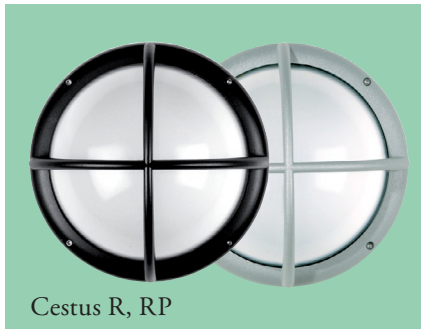

Cestus I, Cestus P

Cestus R, RP

IP44

Cestus / seinävalaisimet

Valaisinten rakenteessa on käytetty korkealuokkaista lasia, alumiinia ja posliinia. Optiikkatilan rakenne on pöly- ja vesisuojaattu, minkä ansiosta valaisimen voi sijoittaa vaativiinkin kohteisiin ja se on helppo huoltaa. Muotoilu eliminoi hajasaiteilyn ja ohjaa valon halutulle alueelle. Alumiiniheijastin ja hiekkapuhallettu lasikupu varmistavat häikäisemättömän, tasaisen valonjaon.

Cestus HIE-valaisimet sisältävät 35W E27 HIE-monimetallilampun.

Rakenne	runko-osa alumiinia, valaisinkupu paksuseinäistä himmennettyä lasia, alumiiniheijastin, posliininen E27-lampunpidin
Väri	polyesteripulverimaalattu valkoinen, hopeanharmaa tai musta
Valonlähde	E27-kantainen lamppu tilattava erikseen. HIE-valaisimet sisältävät valonlähteen
Kotelointiluokka	IP44