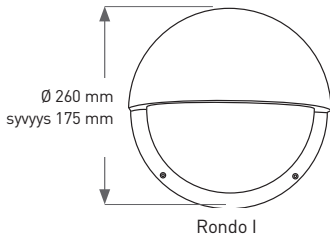

IP44

Cestus / seinävalaisimet

Valaisinten rakenteessa on käytetty korkealuokkaista lasia, alumiinia ja posliinia. Optiikkatilan rakenne on pöly- ja vesisuojaattu, minkä ansiosta valaisimen voi sijoittaa vaativiinkin kohteisiin ja se on helppo huoltaa. Muotoilu eliminoi hajasaiteilyn ja ohjaa valon halutulle alueelle. Alumiiniheijastin ja hiekkapuhallettu lasikupu varmistavat häikäisemättömän, tasaisen valonjaon.

Cestus HIE-valaisimet sisältävät 35W E27 HIE-monimetallilampun.

Rakenne	runko-osa alumiinia, valaisinkupu paksuseinäistä himmennettyä lasia, alumiiniheijastin, posliininen E27-lampunpidin
Väri	polyesteripulverimaalattu valkoinen, hopeanharmaa tai musta
Valonlähde	E27-kantainen lamppu tilattava erikseen. HIE-valaisimet sisältävät valonlähteen
Kotelointiluokka	IP44

SSTL	TYYPPI	VÄRI	VALONLÄHDE	KANTA	PAINO
41 070 17	seinävalaisin Cestus I	valkea	maks. 75 W	E27	2,85 kg
41 070 14	seinävalaisin Cestus I	hopea	maks. 75 W	E27	2,85 kg
41 070 13	seinävalaisin Cestus I	musta	maks. 75 W	E27	2,85 kg
41 070 18	seinävalaisin Cestus P	valkea	maks. 60 W	E27	1,50 kg
41 070 15	seinävalaisin Cestus P	musta	maks. 60 W	E27	1,50 kg
41 070 93	seinävalaisin Cestus R	valkea	maks. 75 W	E27	2,85 kg
41 070 92	seinävalaisin Cestus R	hopea	maks. 75 W	E27	2,85 kg
41 070 91	seinävalaisin Cestus R	musta	maks. 75 W	E27	2,85 kg
41 070 98	seinävalaisin Cestus RP	valkea	maks. 60 W	E27	1,50 kg
41 070 99	seinävalaisin Cestus RP	hopea	maks. 60 W	E27	1,50 kg
41 070 97	seinävalaisin Cestus RP	musta	maks. 60 W	E27	1,50 kg

Cestus HIE -valaisimet, sisältävät 35W -monimetallilampun, V. 2010 aikana: