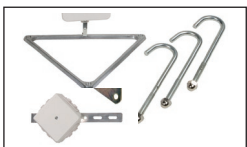

Kartano / pylväsvalaisimet

Pylväsvalaisimet toimitetaan asennusvalmiiksi johdotettuna pylvään alaosaan. Asennusjalassa on läpiviennin varustettu kytkentärasia tai kytkentärima. Pylväsvalaisimiin saatavana lisäksi erillinen kiinnitysalka valmiiseen betonijalkaan malleihin PKK-1/100W, PKK-2/60W ja PKT-2/75W.

Rakenne runko painevalettua alumiiniseosta, maalattu polyesterijauheella. Alumiiniheijastin, posliininen E27-lampunpidin, fasettihilotut lasit, iskunkestävä polykarbonaattikupu (PKT-2)

Väri polyesteripulverimaalattu valkoinen tai musta

Valonlähde E27-kantainen 60 W, 75 W hehkulamppu tai esim. 15 W energiansäästölamppu

Kotelointiluokka IP23

SSTL	TYYPPI	VÄRI	VALONLÄHDE	KANTA	PAINO
41 070 07	60W Kartano PP-1	valkea	maks. 60 W	E27	1,40 kg
41 070 05	60W Kartano PP-1	musta	maks. 60 W	E27	1,40 kg
41 070 63	60W Kartano PKP-1	valkea	maks. 60 W	E27	2,10 kg
41 070 66	60W Kartano PKP-1	musta	maks. 60 W	E27	2,10 kg
41 070 69	100W Kartano PKK-1	valkea	maks. 100 W	E27	5,80 kg
41 070 72	100W Kartano PKK-1	musta	maks. 100 W	E27	5,80 kg
41 070 43	100W Kartano PKK-2	valkea	maks. 100 W	E27	10,50 kg
41 070 44	100W Kartano PKK-2	musta	maks. 100 W	E27	10,50 kg
41 070 51	75W Kartano PKT-2	valkea	maks. 75 W	E27	10,30 kg
41 070 54	75W Kartano PKT-2	musta	maks. 75 W	E27	10,30 kg
41 070 90	kiinnitysalka betonijalkaan				1,70 kg

IP23 CE F

Kartano-ylväsvalaisimien asennus-sarja betoniin kiinnitystä varten. Sisältyy valaisintoimitukseen: PKK-1/100W, PKK-2/60W ja PKT-2/75W.