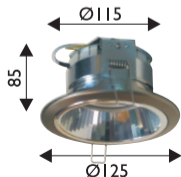

CT-3710 energiansäästö valaisin GX53

Tehokkaalla heijastimella ja 9 W kämmenlampulla varustettu upotettava alasvalo ei häikäise syvälle sijoitetun valonlähteen ansiosta. Saatavana satiinin värisellä ja valkoisella kehyksellä. Kanta GX53. Loisteputkilampussa on miellyttävä 2700K värilämpötila. Polttimossa on itsessään liitännälaite.

Rakenne Teräsrunko ja alumiiniheijastin

Väri Satiini ja valkoinen

Optiikka Kirkas alumiiniheijastin

Asennus Upotetaan kattoon 115 mm aukkoon, halkaisija 125 mm, korkeus 85 mm

Kotelointiluokka IP20

CE IP20

SSTL	TYYPPI	VÄRI	VALONLÄHDE/TEHO	KANTA	PAINO
41 041 00	CT-3710 SAT	satiini	T2 pienoisloisteputki, max 11W	GX53	0,5 kg
41 041 01	CT-3710 WHT	valkoinen	T2 pienoisloisteputki, max 11W	GX53	0,5 kg