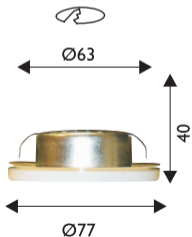

CT-3312

Upotettava pienikokoinen kosteisiin tiloihin, esim pesutilojen valaisinlippoihin soveltuva kalustehalogeneeni max 20 W / 12 V pinnipolttimolle. Valaisimessa 190 cm pituinen silikonijohto AMP-liittimellä.

Rakenne	valaisinrunko terästä
Väri	valkoinen, messinki ja nikkeli
Asennus	upotettava, aukko 63 mm
Koteloitiluokka	IP44

SSTL	TYYPPI	VÄRI	VALONLÄHDE	KANTA	PAINO
41 040 75	CT-3312 WHT	Valkoinen	pinnipolttimo max 20W/12V	G4	0,1 kg
41 040 76	CT-3312 GLD	Messinki	pinnipolttimo max 20W/12V	G4	0,1 kg
41 040 77	CT-3312 NISINY	Nikkeli	pinnipolttimo max 20W/12V	G4	0,1 kg