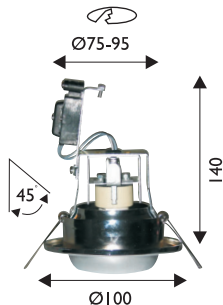

AL-206B GU10

Verkköjännitteinen kalansilmä halogeenialasvalo GU10 max 50 W / 230 V- halogeenipolttimolle. Valaisimen kanta on kiinni hissilaitteessa, joka varmistaa ettei polttimo voi pudota johtimiensa varaan. Valaisimen värit valkoinen, musta, messinki ja satiini.

- Rakenne** valaisinrunko terästä
Väri valkoinen, musta, messinki ja satiini
Asennus upotettava, aukko 75–95 mm
Kotelointiluokka IP20

SSTL	TYYPPI	VÄRI	VALONLÄHDE	KANTA	PAINO
41 040 64	AL-206B WHT	Valkoinen	GU10 halogeeni max 50W/230V~	GU10	0,2 kg
H 41 040 60	AL-206B BLK	Musta	GU10 halogeeni max 50W/230V~	GU10	0,2 kg
41 040 62	AL-206B GLD	Messinki	GU10 halogeeni max 50W/230V~	GU10	0,2 kg
41 040 63	AL-206B SAT	Satiini	GU10 halogeeni max 50W/230V~	GU10	0,2 kg