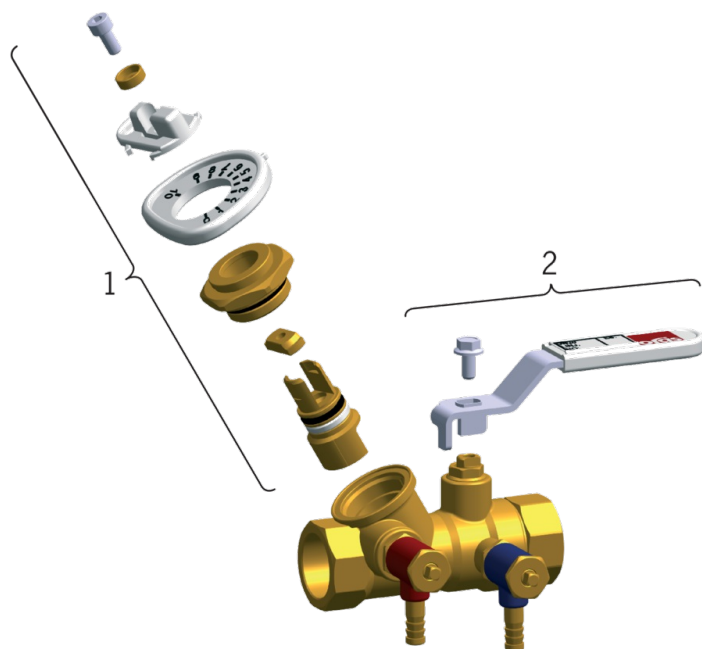

## Technical data

### Technical properties

DN-size (nominal dimension)

**DN40**

## Spare parts

### SP4102

	Code
01	419881
01	419885
01	419884
01	419880
01	419886
01	419882
01	419883
02	418598V
02	418597V
02	418596V