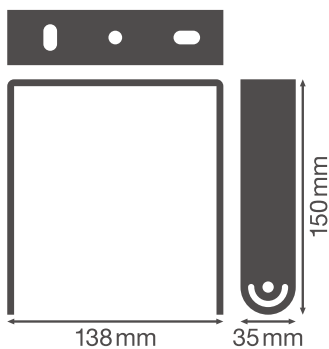

TUOTESELOSTE

HB BRACKET 87 147 190 210W

HIGH BAY BRACKETS GEN 4 | LED-syvästeilijät

Tuoteominaisuudet

- Kiinnikkeet valmistettu teräksestä, mustat
- Säädettävä kääntökulma: $\pm 90^\circ$

TEKNISET TIEDOT

MITAT JA PAINO

Pituus	138 mm
Leveys	35 mm
Korkeus	150 mm
Tuotteen paino	270,00 g

MATERIAALIT & VÄRIT

Tuotteen väri	Musta
---------------	-------

SERTIFIKAATIT JA STANDARDIT

Pallonkestävä	Ei
---------------	----

MUUT LISÄTIEDOT

Huomautus vain tuotetasolla	Available from December 2021
-----------------------------	------------------------------

LATAUKSET

LATAUKSET

User instruction
UI HIGHBAY GEN 4

LOGISTISET TIEDOT

Tuotekoodi	Pakkausyksikkö (kpl/yksikkö)	Mitat (pituus x leveys x korkeus)	Kokonaispaino	Lukumäärä
4058075695191	Yksikköpakkaus 1	142 mm x 42 mm x 159 mm	294.00 g	0.95 dm ³
4058075695207	Lähetyslaatikko 10	302 mm x 232 mm x 182 mm	3304.00 g	12.75 dm ³