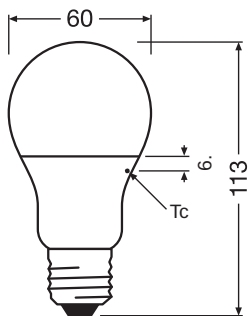

TEKNISET TIEDOT

SÄHKÖTEKNISET TIEDOT

Nimellisteho	8,8 W
Rakenteellinen teho	8.80 W
Nimellisjännite	220...240 V
vastaavan hehkulampun teho	60 W
Nimellisvirta	45 mA
Virran tyyppi	Vaihtovirta
IP kytkentävirtapiikki	0,28 A
Toimintataajuus	50...60 Hz
Verkkotaajuus	50...60 Hz
Lamppujen enimmäismäärä per sul 10 A (B)	120
Max. lamp no. on circuit break. 16 A (B)	198
Täysin tasainen valontuotto	120 %
Tehokerroin λ	> 0,70

Valotekniset tiedot

Säteilykulma	220 °
Lämpenemisaika (60 %)	< 1.00 s
Käynnistysaika	< 0.5 s
Nim. säteilykulma (1/2 huippuarv)	220.00 °

MITAT JA PAINO

kokonaispituus	105,00 mm
Pituus	105,00 mm
Leveys (sis. pyöreät valaisimet)	60,00 mm
Korkeus (sis. sylinterivalaisimet)	60,00 mm
Halkaisija	60,00 mm
Suurin halkaisija	60 mm
Tuotteen paino	34,00 g