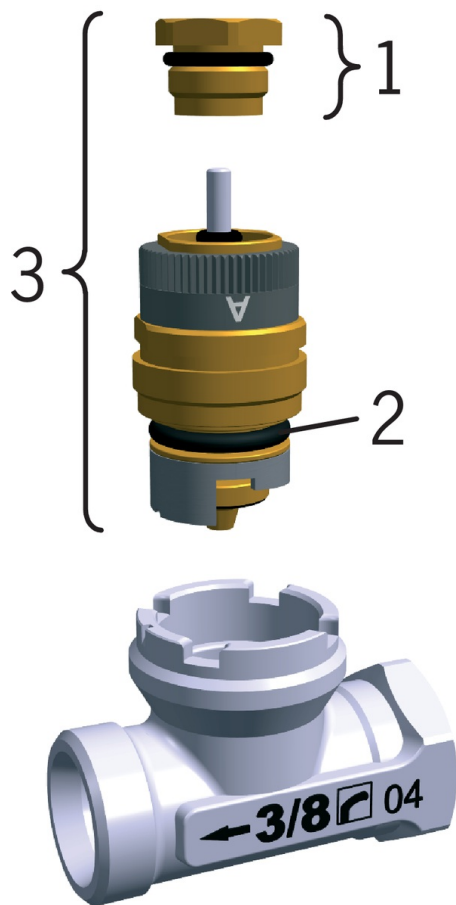

EAN: 6414150038686

LVI: 4032533

[static.oras.com/442650](http://static.oras.com/442650)

Oras Stabila suurtehorunko  
suora, ilman patteriliitintä  
DN 15, G 1/2 S

- Tekniset venttiilit
- Suurteho, ilman patteriliitintä

### Tekniset ominaisuudet

DN koko (normimitta)

**DN15**

Liitännätkoko

**G1/2 S**

Pituus / Korkeus

**58 mm**

**SP4420**

	<b>Nimi</b>	<b>Koodi</b>	<b>LVI</b>
01	Tiivisteholkki	116944	6421906
02	O-rengas, 13.3x2.4	418341/10	6420729
03	Karapesä, DN20	438688	6421857
03	Karapesä, DN15 S	438689	6421951
03	Karapesä, DN10/15	438687	6421856