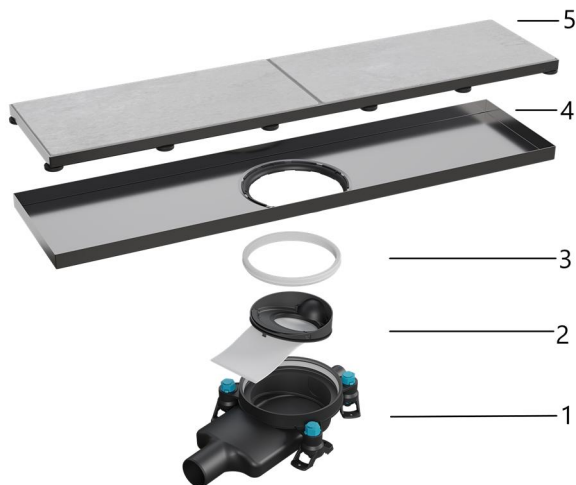

Vieser Line tiled cover 1000

<p>FI: Vieser Line laattakansi 1000</p> <p>Vieser Line koostuu kourusta ja kannesta. Laattakansi voidaan laatoittaa yhteensopivaksi kylpyhuoneen muun laatoituksen tai pinnoituksen (esim. mikrosementti tai harts) kanssa.</p> <ul style="list-style-type: none"> • Yhteensopiva kaikkien Vieser One kaivojen kanssa • Voidaan laatoittaa tai täyttää esim. mikrosementillä • Joustavat sijoitusvaihtoehdot • Helppo, nopea ja turvallinen asennus 	<p>SE: Vieser Line tile insert 1000</p> <p>Vieser Line består av en golvränna och ett lock. Locket kan kläs med klinker eller annat ytmaterial (t.ex. mikrocement eller harts) som matchar badrumsgolvet.</p> <ul style="list-style-type: none"> • Kompatibel med alla Vieser One golvbrunnar. • Kan bekläs med klinker eller fyllas med t.ex. mikrocement • Flexibel placering i badrummet • Snabb, enkel och säker installation 	<p>NO: Vieser Line tile insert 1000</p> <p>Vieser Line består av renne og slukrist. Risten kan flislegges slik at den er kompatibel med øvrige fliser eller øvrig belegg (f.eks. mikrosement eller harpiks) i baderommet.</p> <ul style="list-style-type: none"> • Kompatibel med alle Vieser One-gulvsluk • Risten kan flislegges eller fylles f.eks. med mikrosement • Fleksibel å plassere • Rask, enkel og sikker montering
<p>EN: Vieser Line tiled cover 1000</p> <p>The Nordic linear floor drain system, Vieser Line, consists of a tray and a cover. The cover can be tiled to match the rest of the bathroom's tiling or surfaces (e.g., micro cement or resin).</p> <ul style="list-style-type: none"> • Compatible with all Vieser One floor drains • Can be tiled or filled with e.g., micro cement • Flexible placement options • Easy, quick, and safe installation 		

- 5 Vieser Line cover
- 4 Vieser Line tray
- 3 Vieser clamping ring
- 2 Vieser membrane water trap
- 1 Vieser One extra low floor drain
(Compatible with all Vieser One floor drains)

Vieser Line floor drain 1000mm 600 x 600 in tiled floor