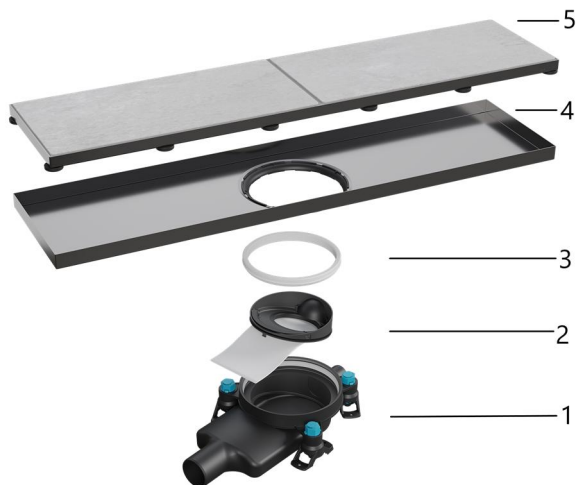

Vieser Line tray 1000

<p>FI: Vieser Line kouru 1000</p> <p>Vieser Line koostuu kourusta ja kannesta. Kouru toimii kannen kehyksenä ja soveltuu kaikille saman pituisille Vieser Line kansimalleille.</p> <ul style="list-style-type: none"> • Joustavat sijoitusvaihtoehdot • Yhteensopiva kaikkien Vieser One kaivojen kanssa • Nopea, helppo ja turvallinen asennus • Säädettävä kehys antaa säätövaraa 15 mm 	<p>SE: Vieser Line ränna 1000</p> <p>Vieser Line består av en golvränna och ett lock. Rännan fungerar som ram till locket och passar alla Vieser Line lock modeller av samma längd.</p> <ul style="list-style-type: none"> • Flexibel placering i badrummet • Kompatibel med alla Vieser One golvbrunnar • Snabb, enkel och säker installation • Justerbar ram ger 15 mm spelrum 	<p>NO: Vieser Line renne 1000</p> <p>Vieser Line består av renne og slukrist. Vieser Line-renne fungerer som ramme for risten, og kan brukes med alle typer av Vieser Line-rister i tilsvarende lengde.</p> <ul style="list-style-type: none"> • Flexibel å plassere • Kompatibel med alle Vieser One-gulvsluk • Rask, enkel og sikker montering • Den justerbare rammen kommer med 15 mm reguleringsmonn
---	--	---

<p>EN: Vieser Line tray 1000</p> <p>The Nordic linear floor drain system, Vieser Line, consists of a tray and a cover. The Vieser Line tray functions as the frame of the cover and can be used with all Vieser Line covers of the same length.</p> <ul style="list-style-type: none"> • Flexible placement options • Compatible with all Vieser One floor drains • Quick, easy, and safe installation • The adjustable frame provides an adjustment margin of 15 mm
--

- 5 Vieser Line cover
- 4 Vieser Line tray
- 3 Vieser clamping ring
- 2 Vieser membrane water trap
- 1 Vieser One extra low floor drain
(Compatible with all Vieser One floor drains)

Vieser Line floor drain 1000mm 600 x 600 in tiled floor

- ① Floor tile (598x598mm)
- ② Grout joint 2mm
- ③ Vieser Line floor drain 1000mm