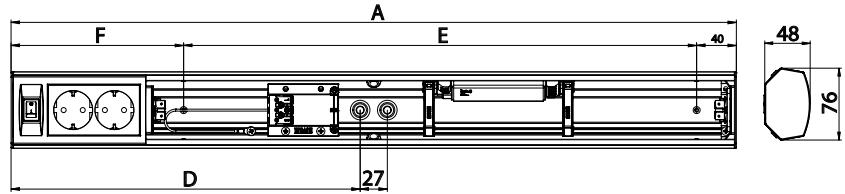

AL122/ALH122-sarja