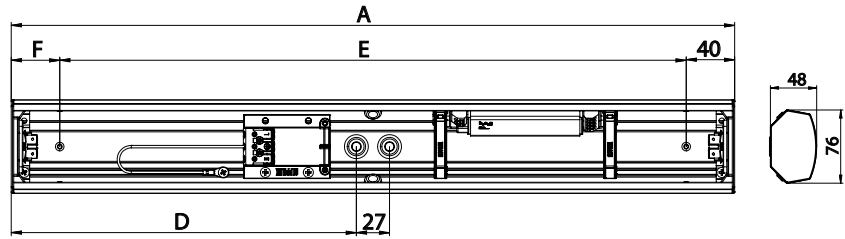

AL120/ALR120/ALH120-sarja