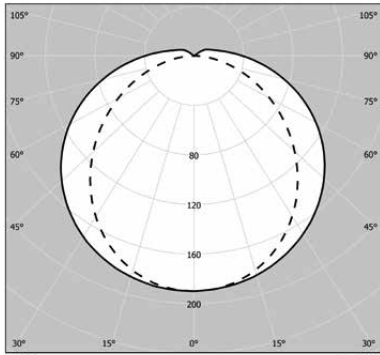

AL12014

cd/klm — C0 - C180 — C90 - C270

65%