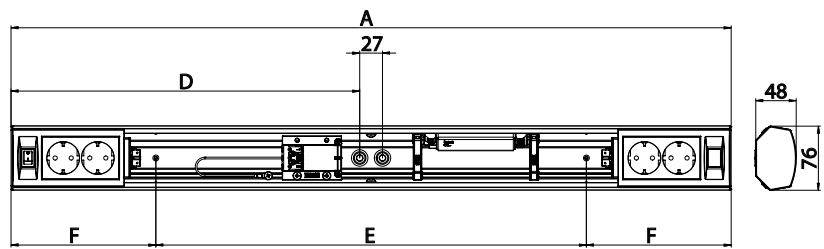

AL124/ALH124-sarja

Snro	Tyyppi	Tuotenimi	Kanta	Kg	A	D	E	F	Valovirta
Ilman varusteita LED									
41 032 32	AL120L420	AL120L420 IP44 LED 9W/840 C	LED	0,5	420	170	340	40	770 lm
41 032 33	AL120L600	AL120L600 IP44 LED 11W/840 C	LED	0,7	600	287	520	40	1004 lm
41 032 35	AL120L810	AL120L810 IP44 LED 15W/840 C	LED	0,9	810	392	730	40	1531 lm
41 033 16	AL120L1200	AL120L1200 IP44 LED 20W/840 C	LED	1,3	1199	585	1118	40	2306 lm
41 033 19	AL120L420/3K	AL120L420/3K IP44 LED 9W/830	LED	0,5	420	170	340	40	795 lm
41 033 20	AL120L600/3K	AL120L600/3K IP44 LED 11W/830	LED	0,7	600	287	520	40	1024 lm
41 033 22	AL120L810/3K	AL120L810/3K IP44 LED 15W/830	LED	0,9	810	392	730	40	1602 lm
41 033 17	AL120L1200/3K	AL120L1200/3K IP44 LED 20W/830	LED	1,3	1199	585	1118	40	2391 lm
Ilman varusteita, tutka LED									
41 032 36	ALR120L550	ALR120L550 IP44 9W/840 C RAD	LED	0,7	552	293	352	160	770 lm
41 032 38	ALR120L730	ALR120L730 IP44 11W/840 C RAD	LED	0,9	730	352	530	160	1004 lm
41 032 39	ALR120L940	ALR120L940 IP44 15W/840 C RAD	LED	1,1	940	457	740	160	1531 lm
41 033 70	ALR120L1320	ALR120L1320 IP44 20W/840 RAD	LED	1,4	1325	648	1124	160	2306 lm
41 033 74	ALR120L550/3K	ALR120L550/3K IP44 9W/830 RAD	LED	0,7	552	293	352	160	795 lm
41 033 77	ALR120L730/3K	ALR120L730/3K IP44 11W/830 RAD	LED	0,9	730	352	530	160	1024 lm
41 033 79	ALR120L940/3K	ALR120L940/3K IP44 15W/830 RAD	LED	1,1	940	457	740	160	1602 lm
41 033 71	ALR120L1320/3K	ALR120L1320/3K IP44 20W/83 RAD	LED	1,4	1325	648	1124	160	2391 lm
2-osaisella pistorasiolla ja kytkimellä LED									
41 032 12	AL122L450	AL122L450 LED 7W/840 2-OS PR	LED	0,5	452	242	281	147	488 lm
41 032 14	AL122L550	AL122L550 LED 9W/840 2-OS PR	LED	0,6	552	292	352	160	770 lm
41 032 15	AL122L750	AL122L750 LED 11W/840 2-OS PR	LED	0,8	752	362	540	170	1004 lm
41 033 23	AL122L1020	AL122L1020 LED 14W/840 2-OS PR	LED	1,1	1021	496	810	170	1522 lm
41 033 26	AL122L1330	AL122L1330 LED 20W/840 2-OS PR	LED	1,4	1331	651	1120	170	2306 lm
41 033 29	AL122L450/3K	AL122L450/3K LED 7W/830 DSO	LED	0,5	452	242	281	147	503 lm
41 033 31	AL122L550/3K	AL122L550/3K LED 9W/830 DSO	LED	0,6	552	292	354	157	795 lm
41 033 32	AL122L750/3K	AL122L750/3K LED 11W/830 DSO	LED	0,8	752	362	539	172	1024 lm
41 033 25	AL122L1020/3K	AL122L1020/3K LED 14W/830 DSO	LED	1,1	1021	496	810	170	1602 lm
41 033 28	AL122L1330/3K	AL122L1330/3K LED 20W/830 DSO	LED	1,4	1331	651	1120	170	2391 lm