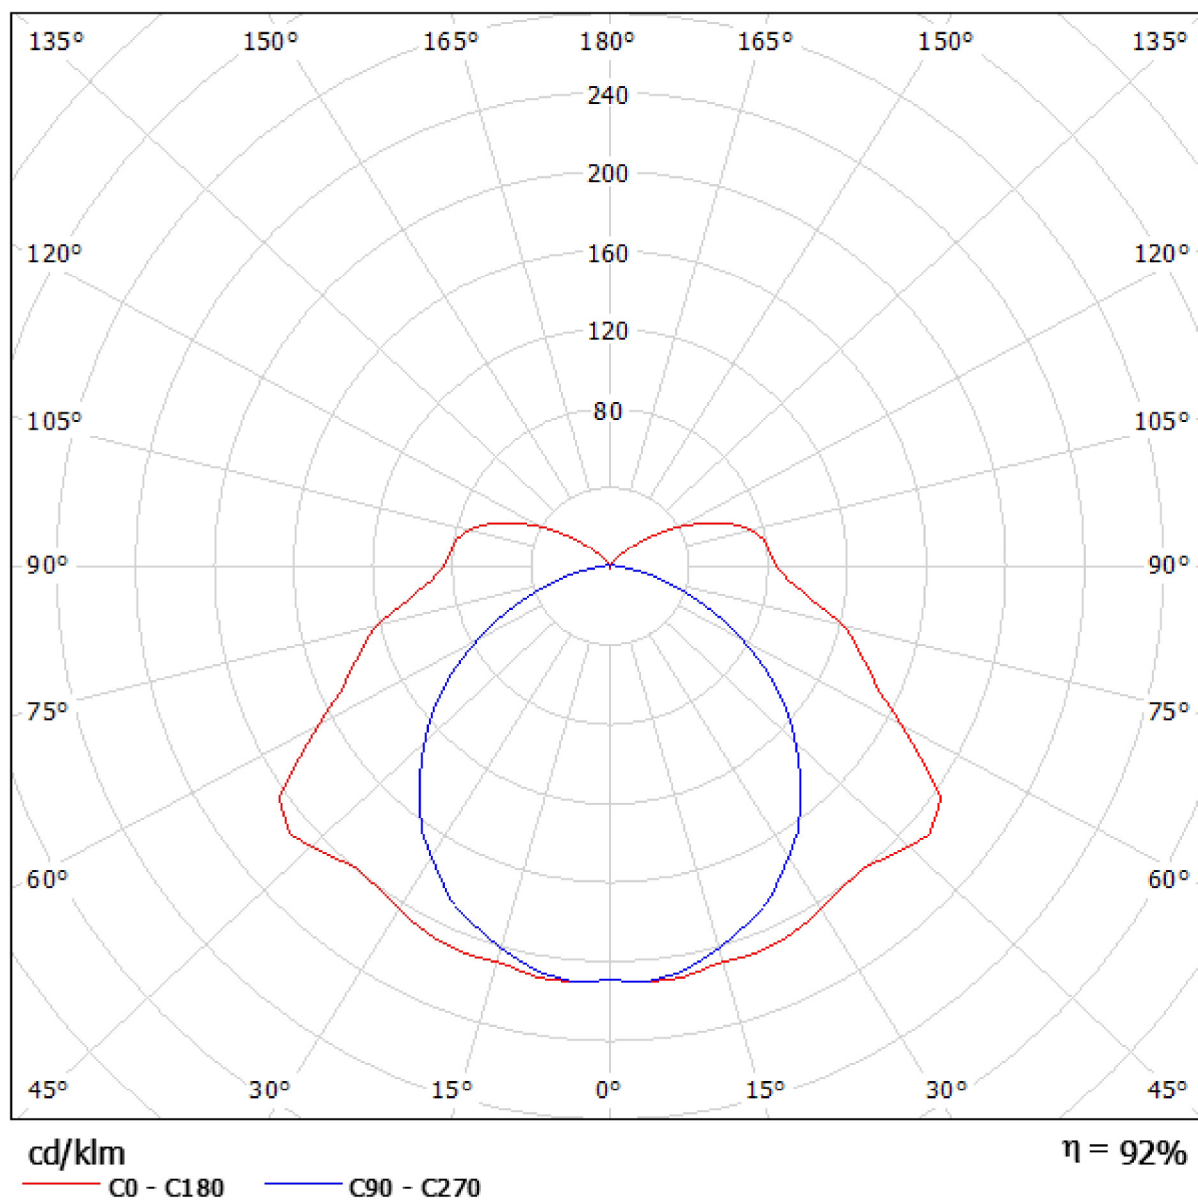

Airam

Tekijä Anssi Lehtonen
Puhelin +358 50 590 5085
Faksi
Sähköpostiosoite

onninen 4310321 WDPROOF T5 2x28W AC / Valonjakautumiskäyrä (polaarinen)

Valaisin: onninen 4310321 WDPROOF T5 2x28W AC
Lamput: 2 x T5 28 W/840