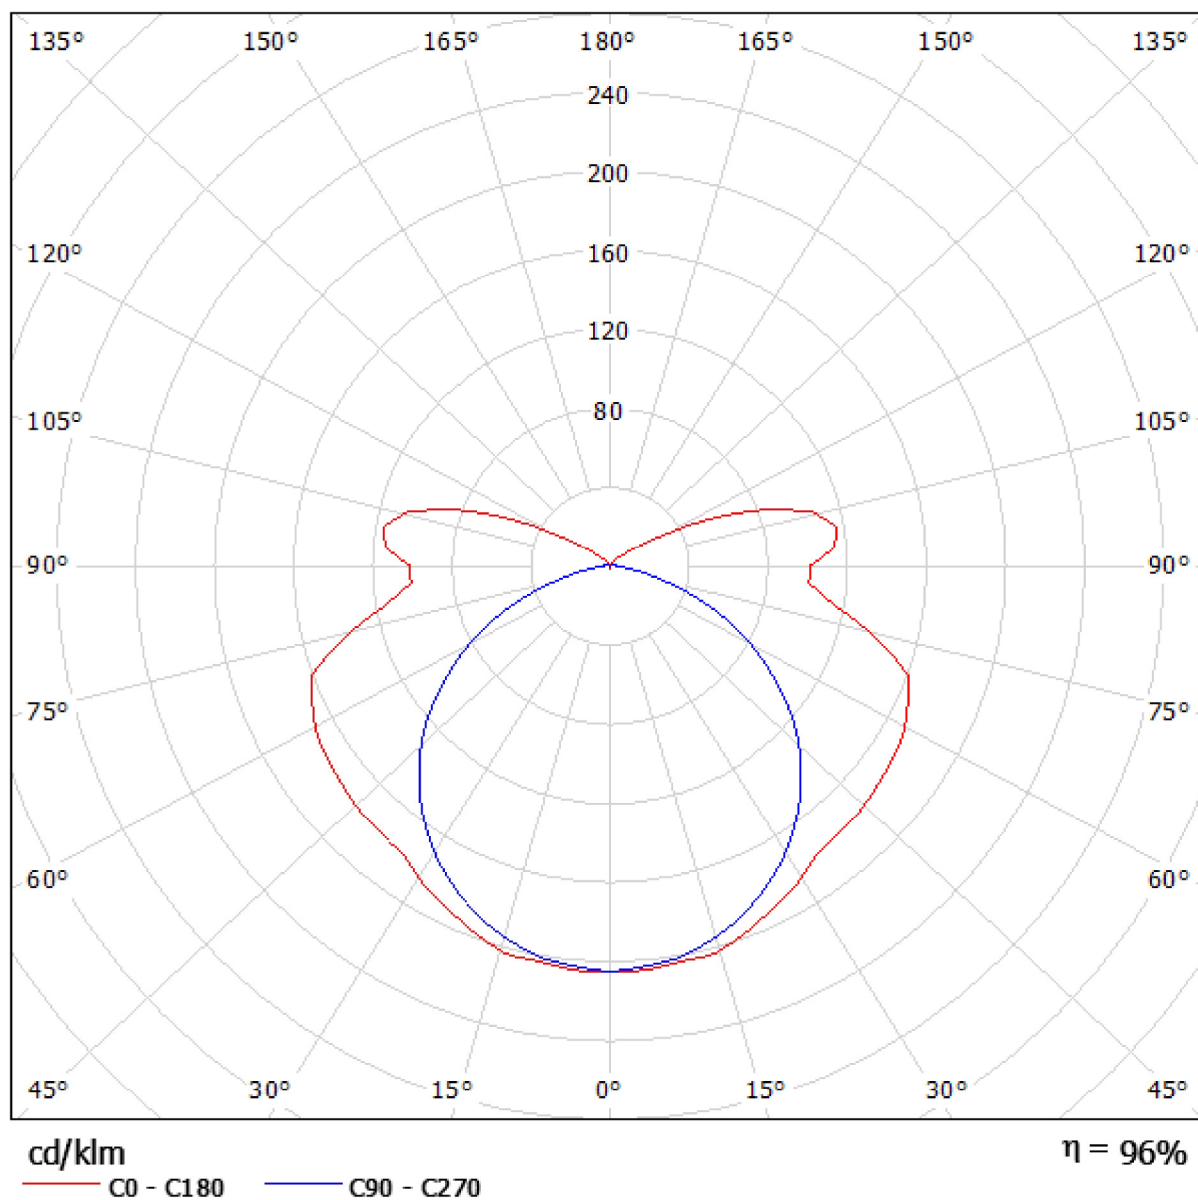

Airam

Tekijä Anssi Lehtonen
Puhelin +358 50 590 5085
Faksi
Sähköpostiosoite

onninen 4310308 WDPROOF T5 28W AC / Valonjakautumiskäyrä (polaarinen)

Valaisin: onninen 4310308 WDPROOF T5 28W AC
Lamput: 1 x T5 28 W/840