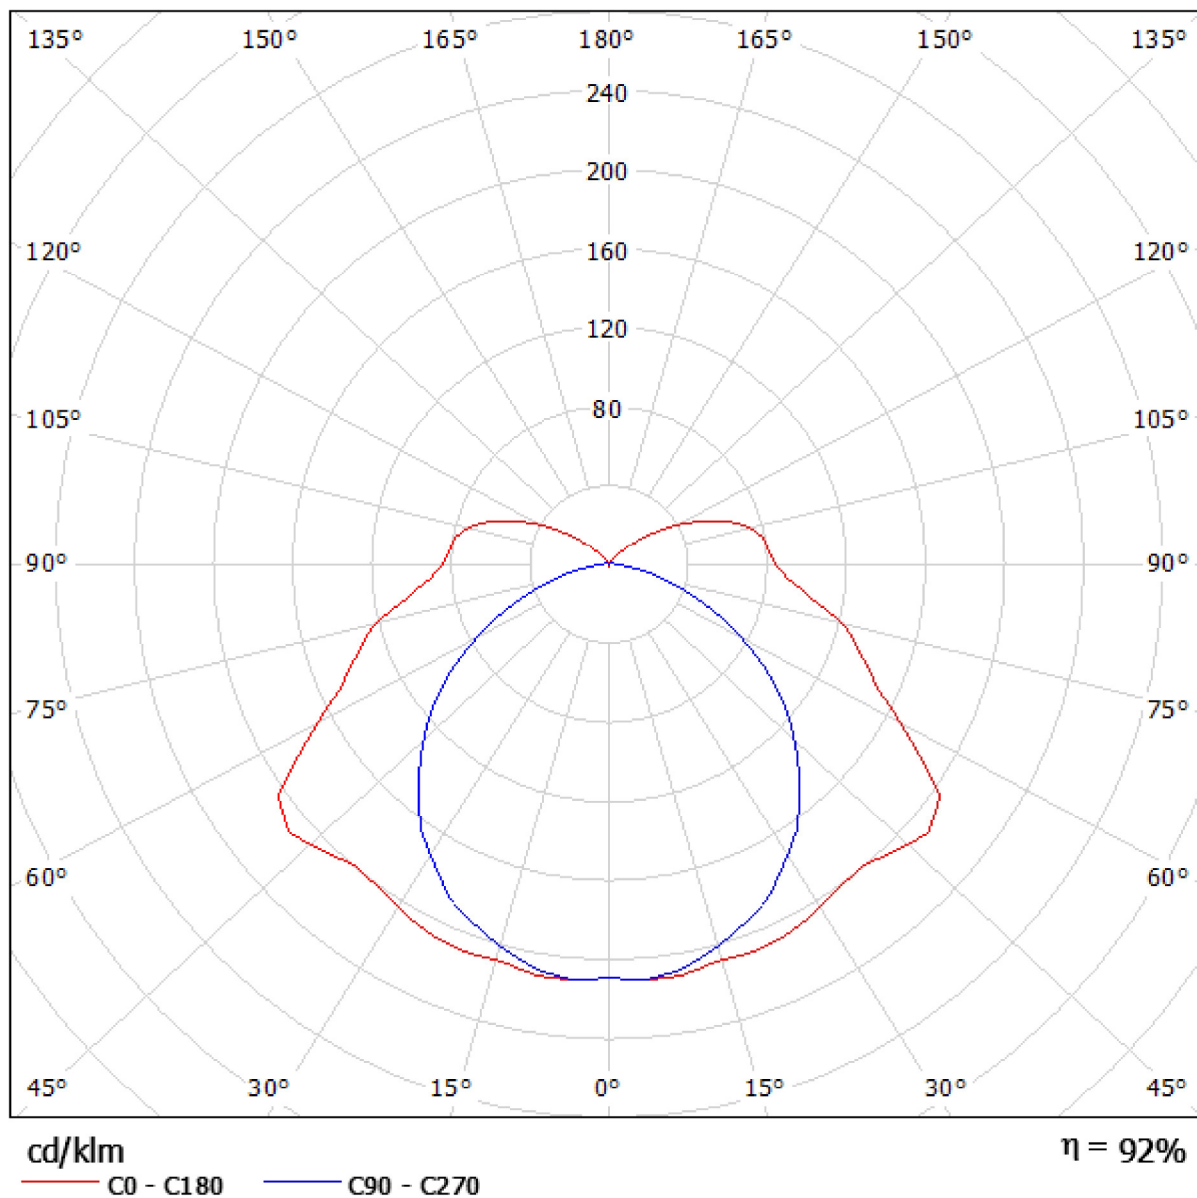

Airam

Tekijä Anssi Lehtonen
Puhelin +358 50 590 5085
Faksi
Sähköpostiosoite

onninen 4310323 WDPROOF T5 2X49W AC / Valonjakautumiskäyrä (polaarinen)

Valaisin: onninen 4310323 WDPROOF T5 2X49W AC
Lamput: 2 x T5 49W/840