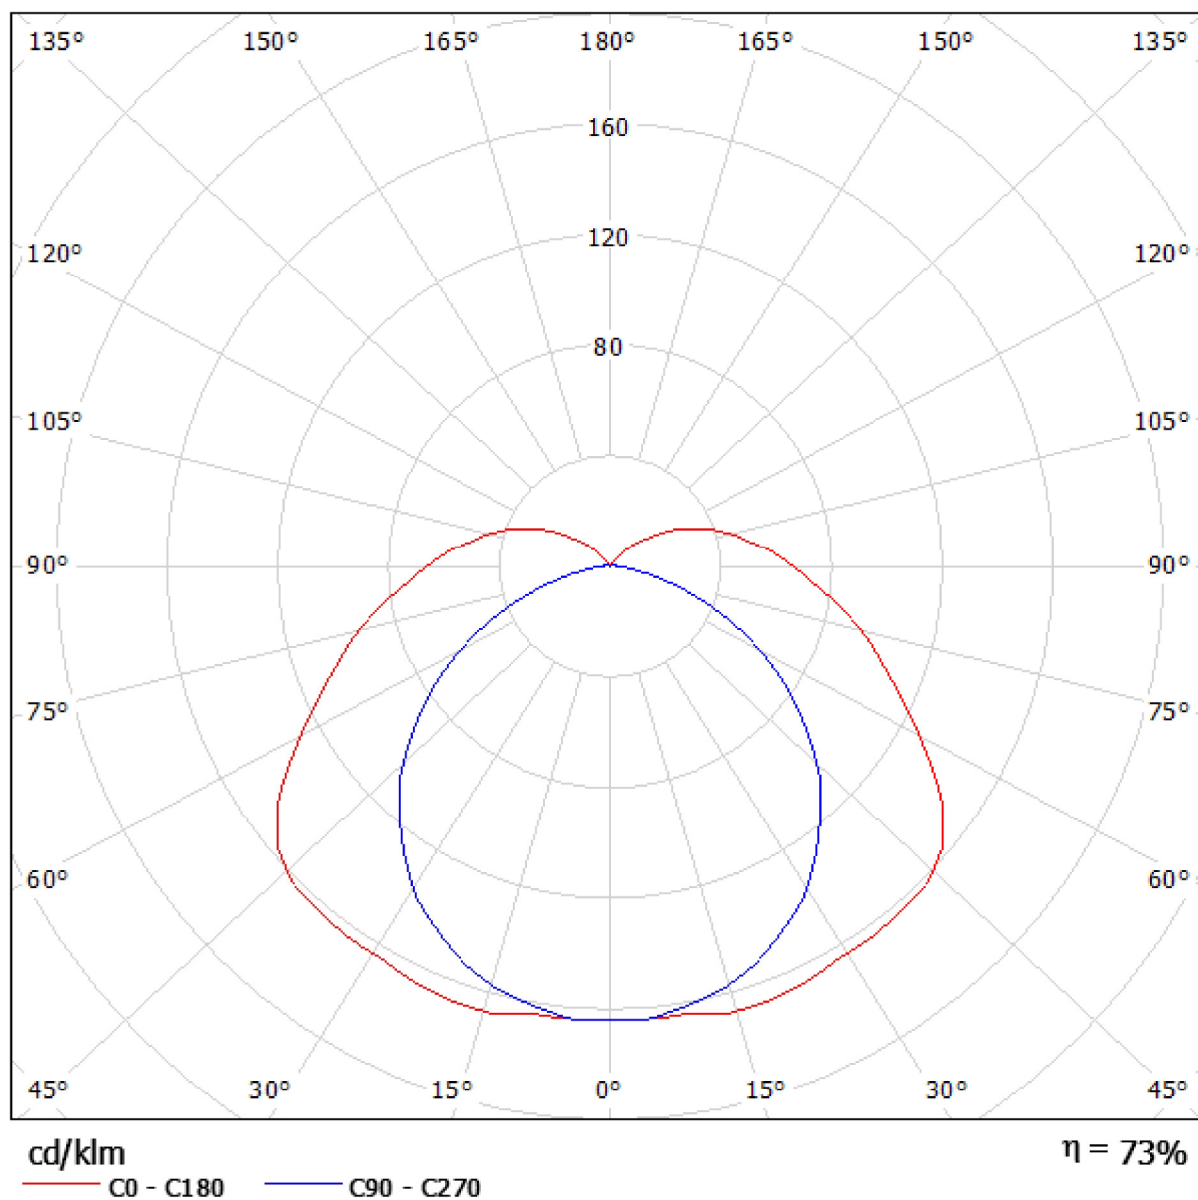

Airam

Tekijä Anssi Lehtonen
Puhelin +358 50 590 5085
Faksi
Sähköpostiosoite

onninen 4310304 WDPROOF T8 2X36W AC / Valonjakautumiskäyrä (polaarinen)

Valaisin: onninen 4310304 WDPROOF T8 2X36W AC
Lamput: 2 x T8 36 W/840