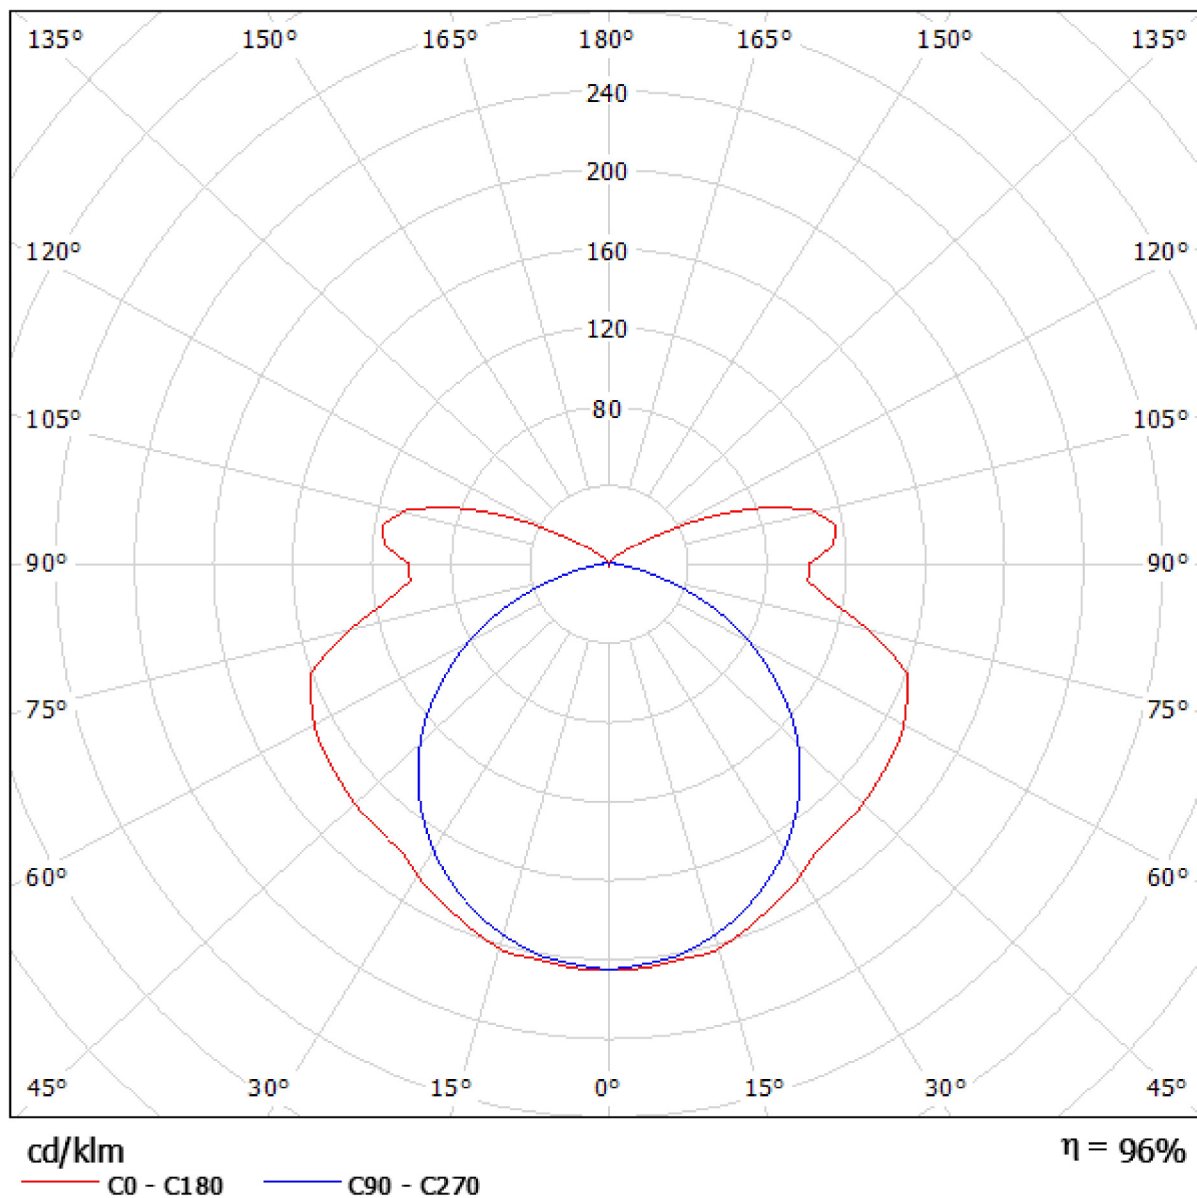

Airam

Tekijä Anssi Lehtonen
Puhelin +358 50 590 5085
Faksi
Sähköpostiosoite

onninen 4310314 WDPROOF T5 49W AC / Valonjakautumiskäyrä (polaarinen)

Valaisin: onninen 4310314 WDPROOF T5 49W AC
Lamput: 1 x T5 49 W/840