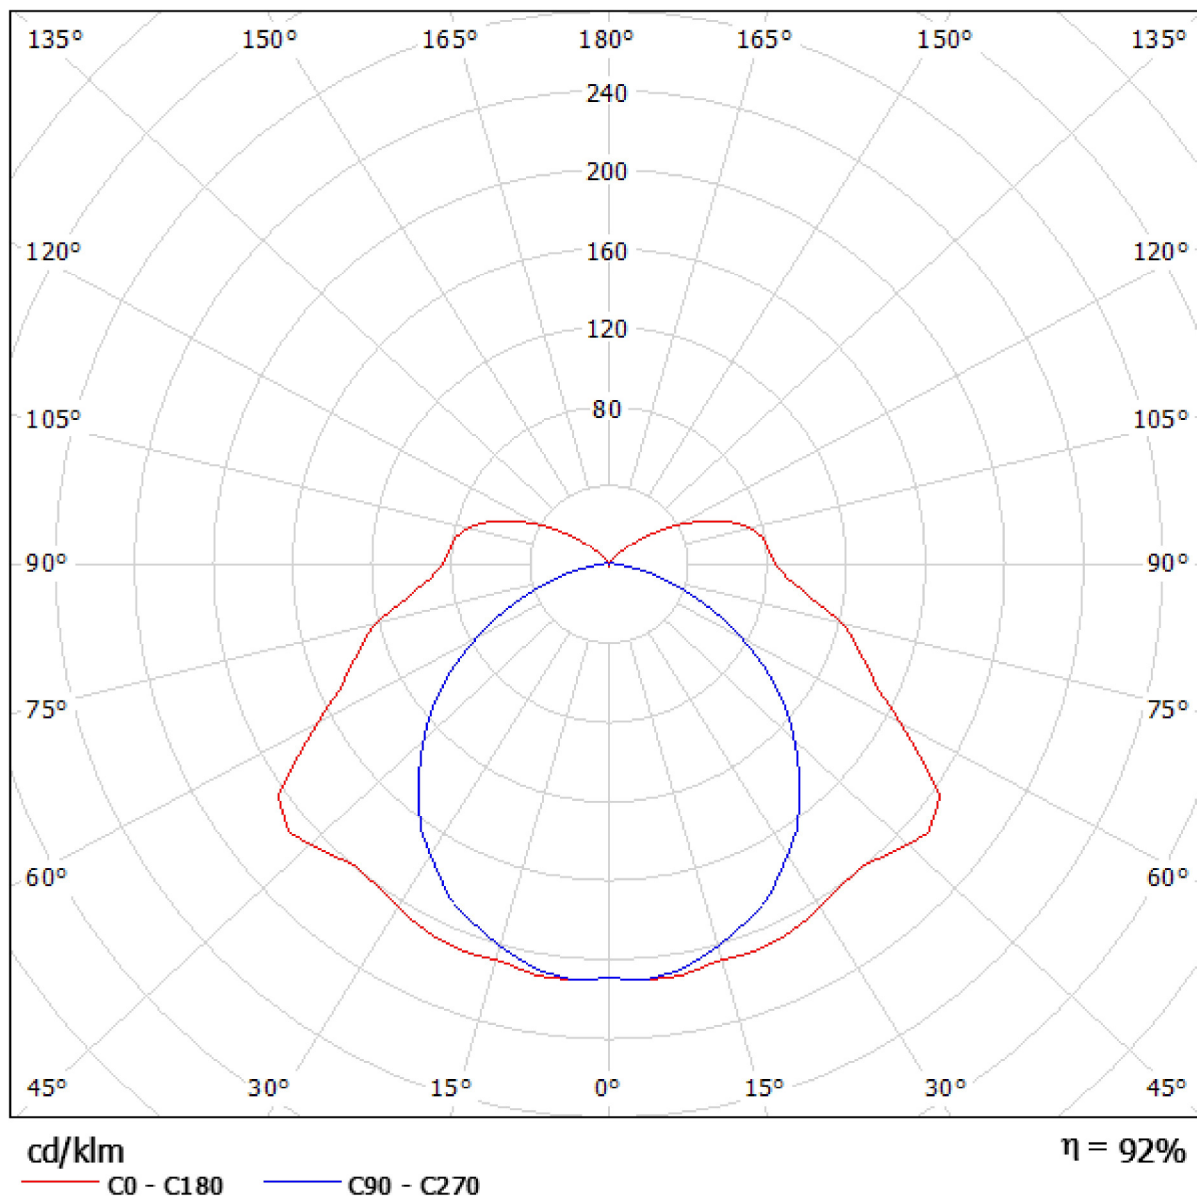

Airam

Tekijä Anssi Lehtonen
Puhelin +358 50 590 5085
Faksi
Sähköpostiosoite

onninen 431032 WDPROOF T5 2x35W AC / Valonjakautumiskäyrä (polaarinen)

Valaisin: onninen 431032 WDPROOF T5 2x35W AC
Lamput: 2 x T5 35 W/840