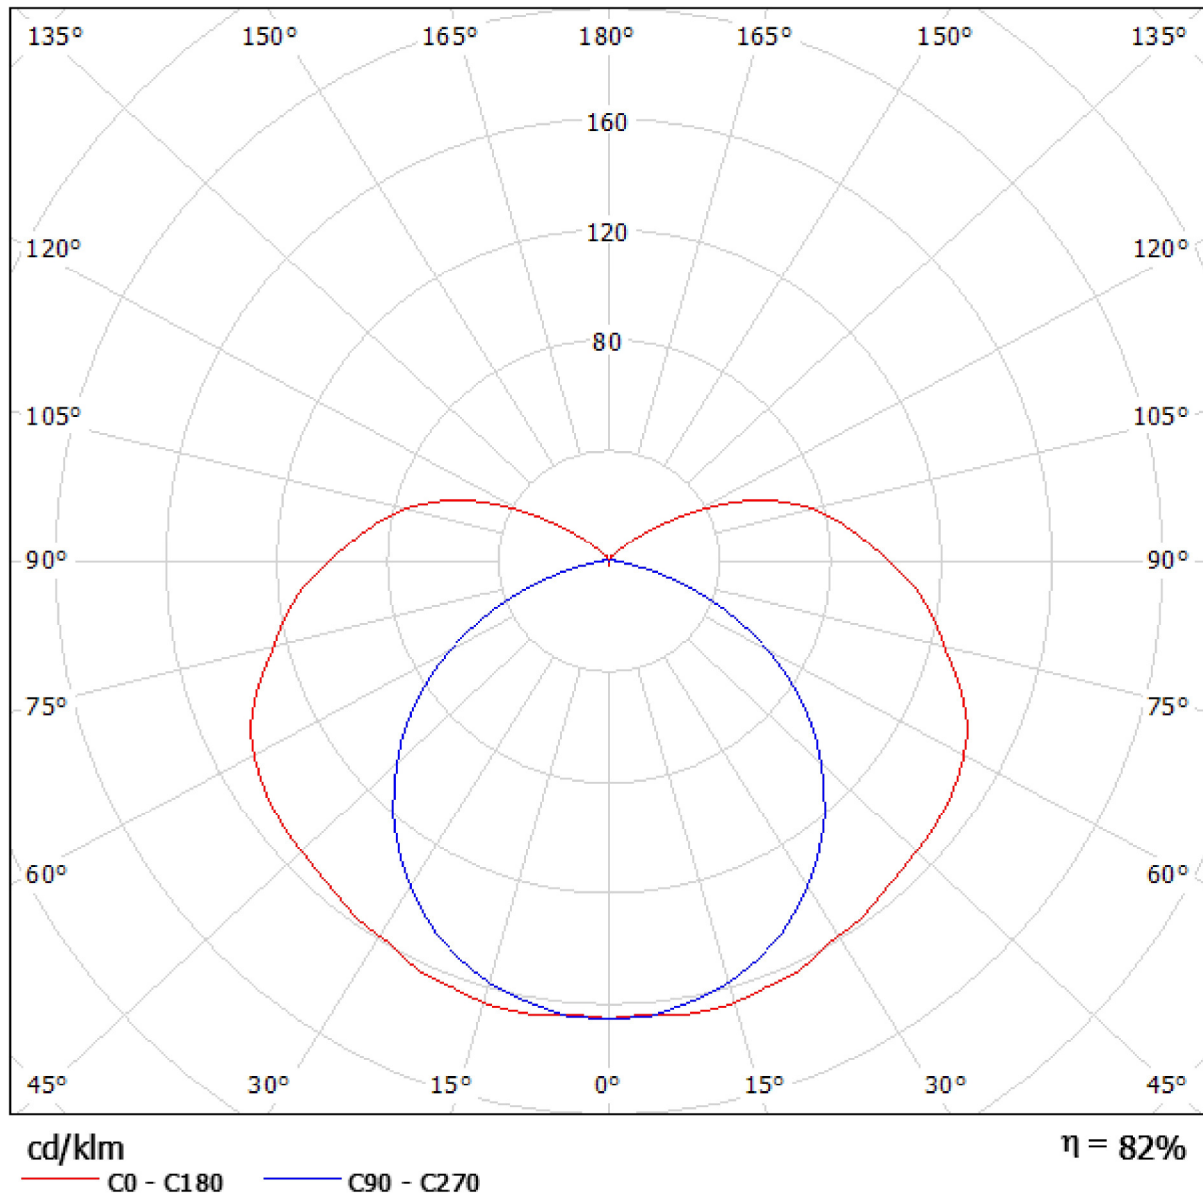

Airam

Tekijä Anssi Lehtonen
Puhelin +358 50 590 5085
Faksi
Sähköpostiosoite

onninen 4310300 WDPROOF T8 36W AC / Valonjakautumiskäyrä (polaarinen)

Valaisin: onninen 4310300 WDPROOF T8 36W AC
Lamput: 1 x T8 36W/840