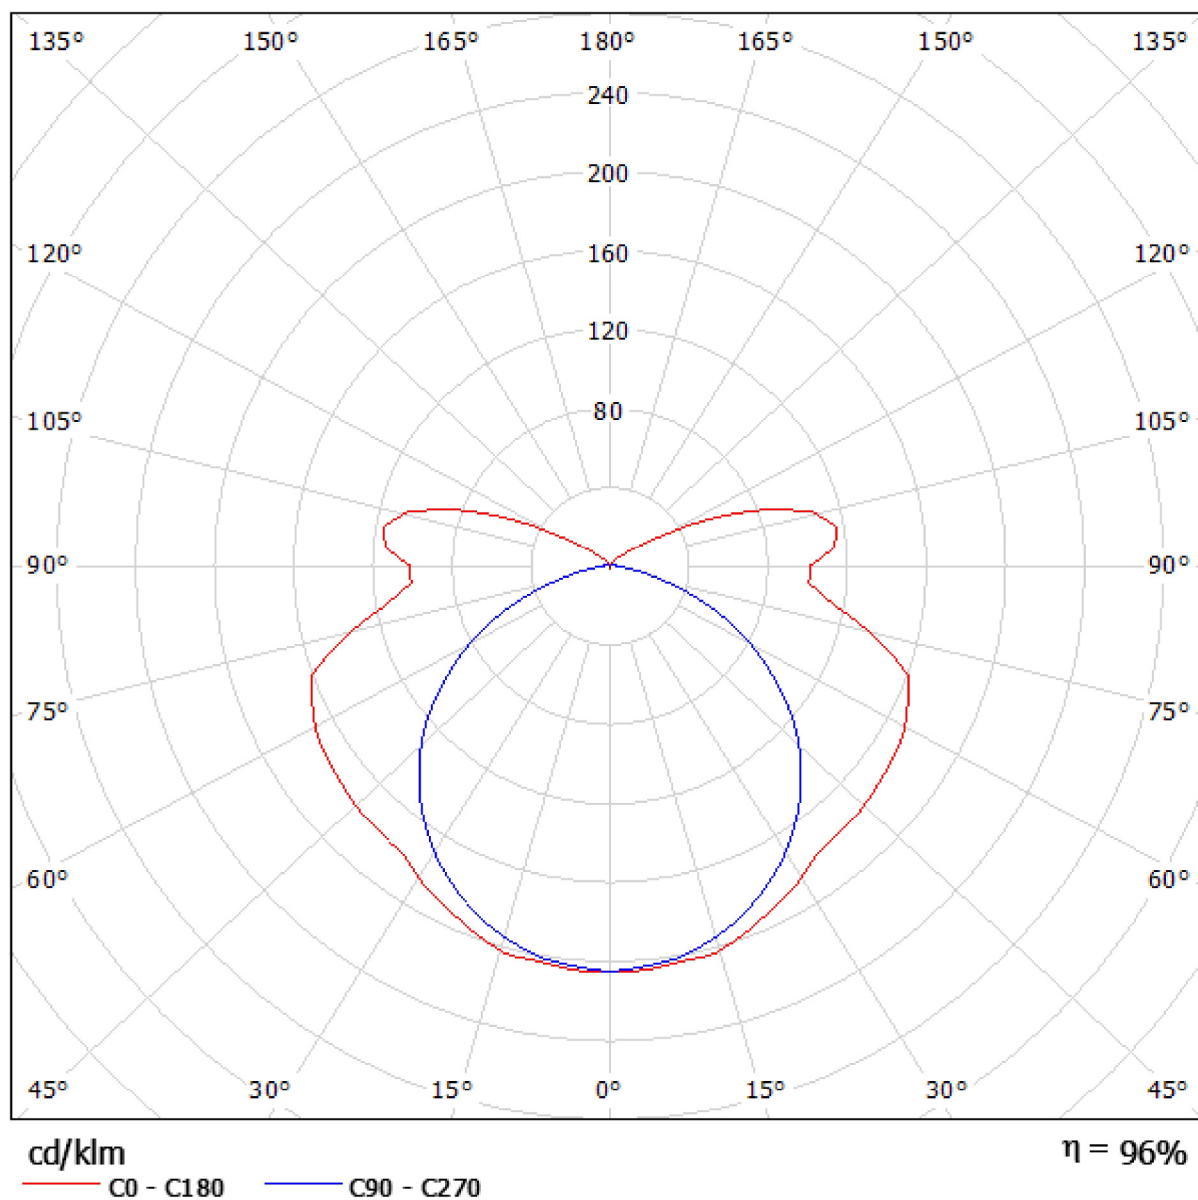

Airam

Tekijä Anssi Lehtonen
Puhelin +358 50 590 5085
Faksi
Sähköpostiosoite

onninen 4310313 WDPROOF T5 35W AC / Valonjakautumiskäyrä (polaarinen)

Valaisin: onninen 4310313 WDPROOF T5 35W AC
Lamput: 1 x T5 35 W/840