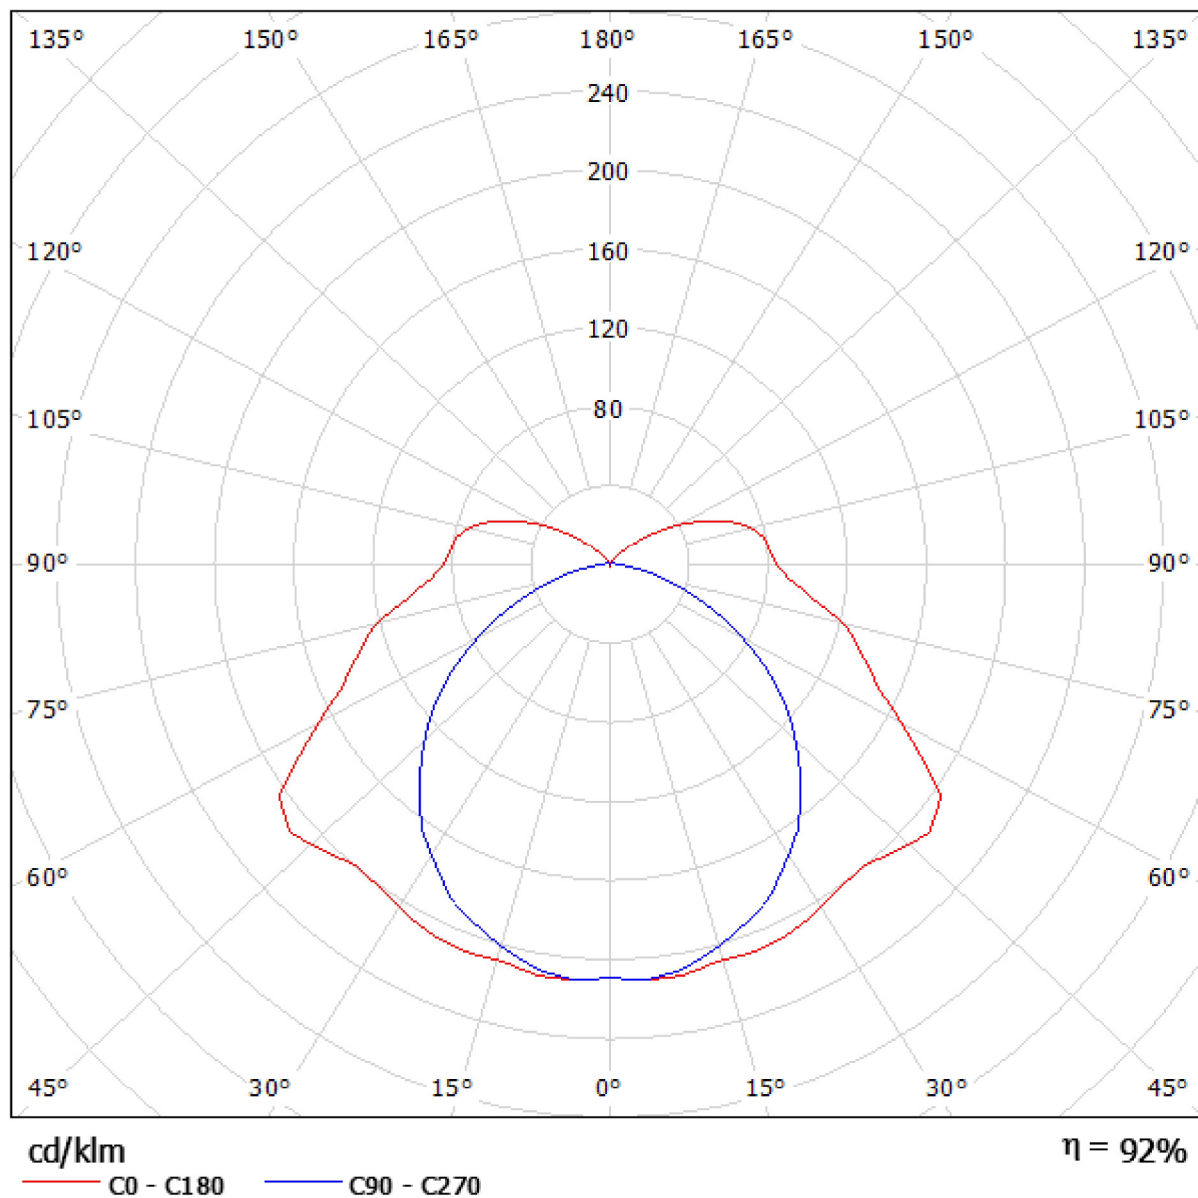

Airam

Tekijä Anssi Lehtonen
Puhelin +358 50 590 5085
Faksi
Sähköpostiosoite

onninen 4310325 WDPROOF T5 2X80W AC / Valonjakautumiskäyrä (polaarinen)

Valaisin: onninen 4310325 WDPROOF T5 2X80W AC
Lamput: 2 x T5 80W/840