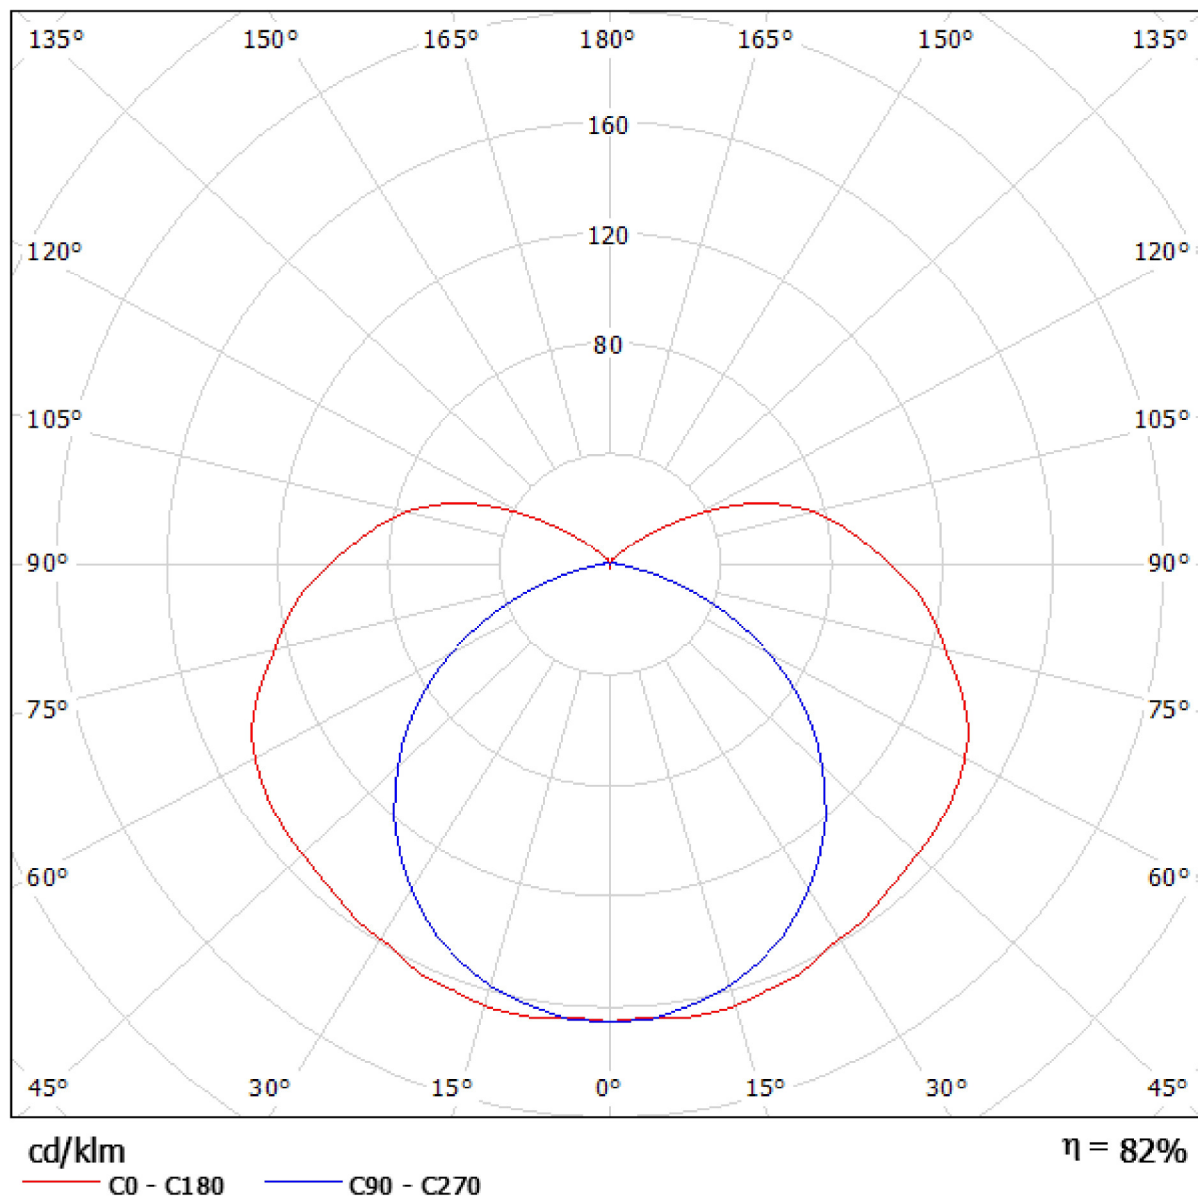

Airam

Tekijä Anssi Lehtonen
Puhelin +358 50 590 5085
Faksi
Sähköpostiosoite

onninen 4310303 WDPROOF T8 58W AC / Valonjakautumiskäyrä (polaarinen)

Valaisin: onninen 4310303 WDPROOF T8 58W AC
Lamput: 1 x T8 58W/840