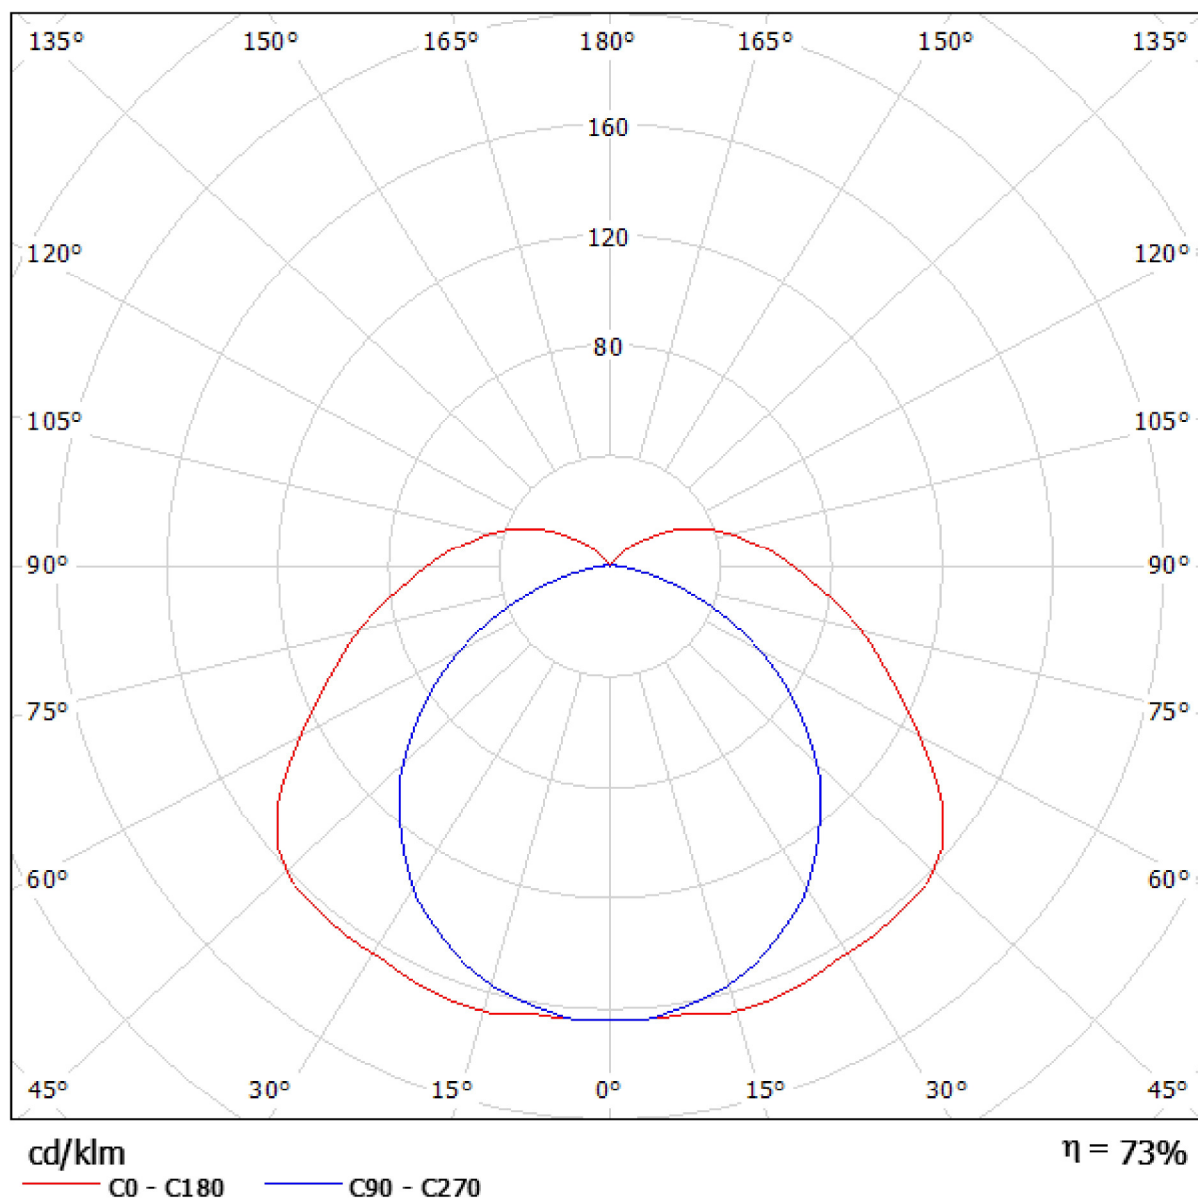

Airam

Tekijä Anssi Lehtonen
Puhelin +358 50 590 5085
Faksi
Sähköpostiosoite

onninen 4310307 WDPROOF T8 2X58 AC / Valonjakautumiskäyrä (polaarinen)

Valaisin: onninen 4310307 WDPROOF T8 2X58 AC
Lamput: 2 x T8 58 W/840