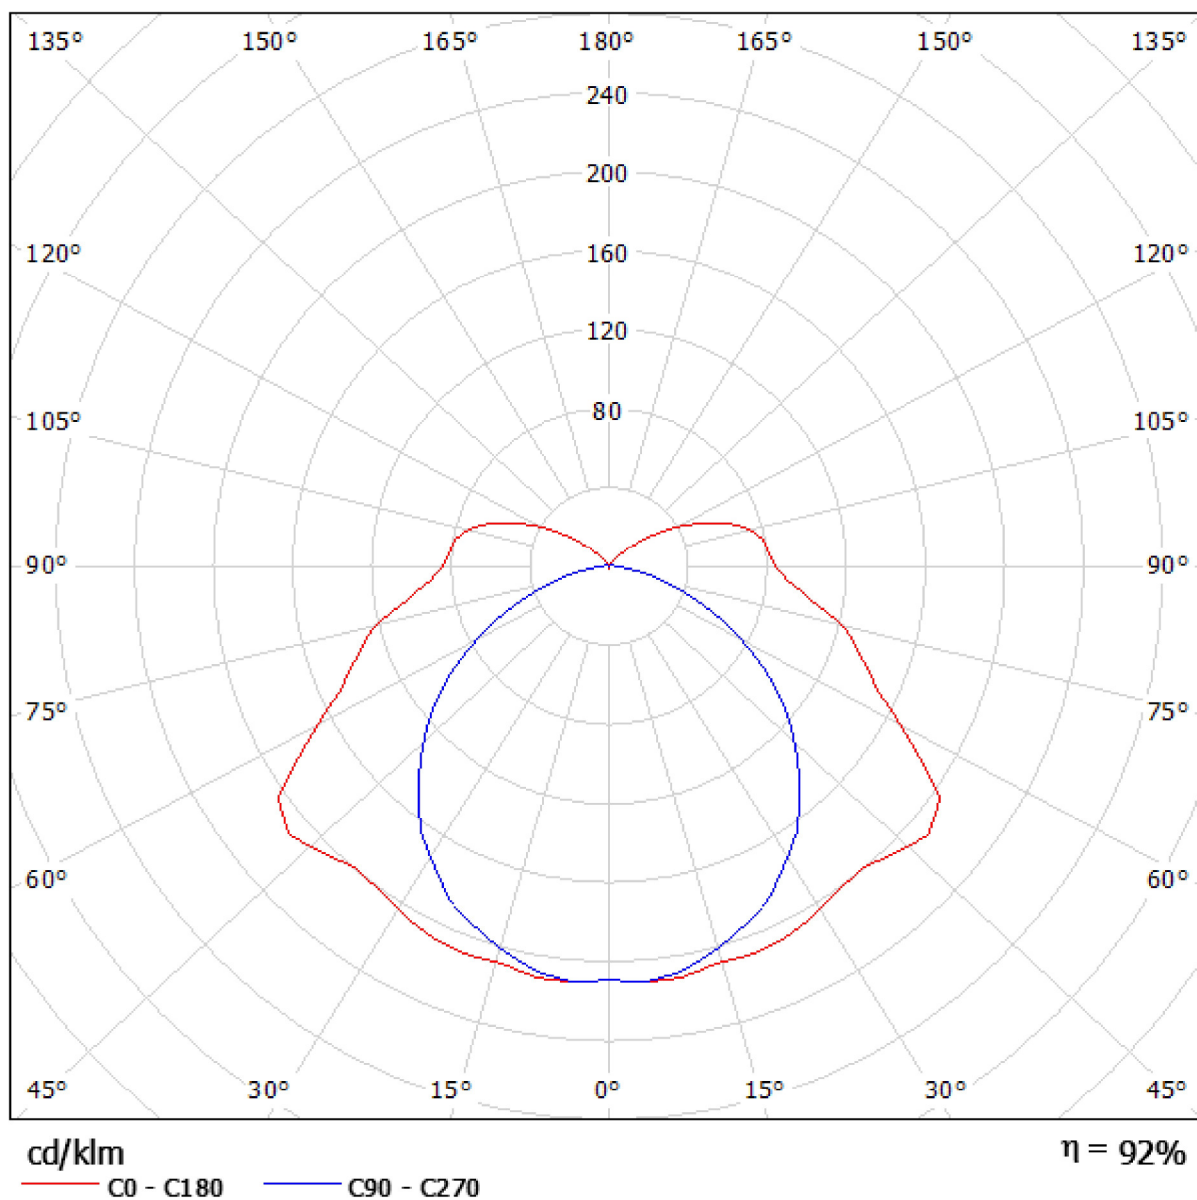

Airam

Tekijä Anssi Lehtonen
Puhelin +358 50 590 5085
Faksi
Sähköpostiosoite

onninen 4310324 WDPROOF T5 2X54W AC / Valonjakautumiskäyrä (polaarinen)

Valaisin: onninen 4310324 WDPROOF T5 2X54W AC
Lamput: 2 x T5 54W/840