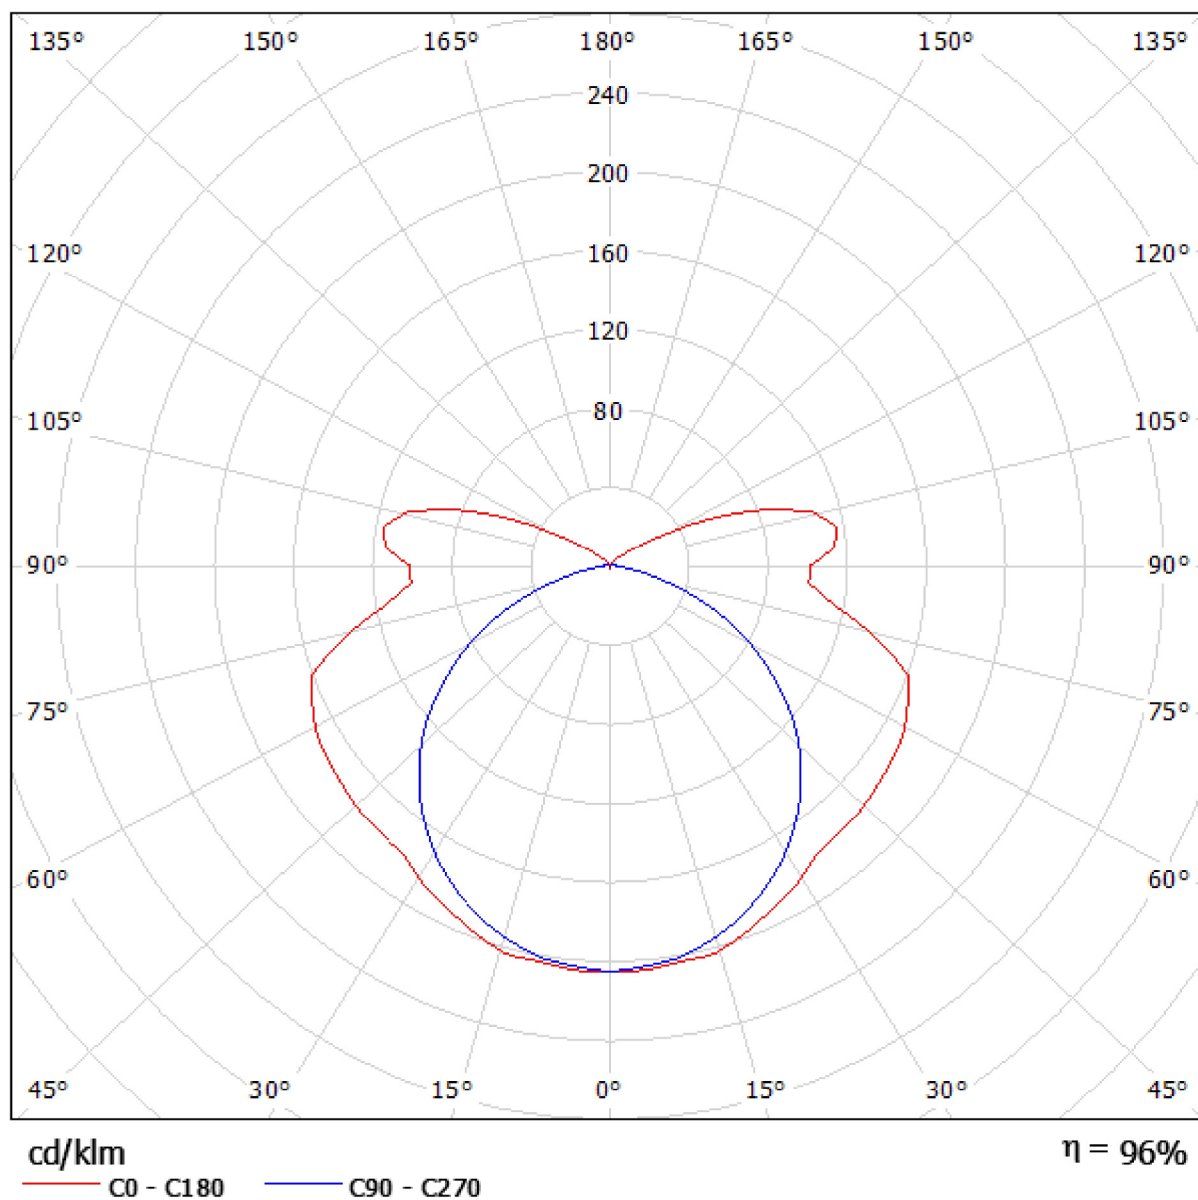

Airam

Tekijä Anssi Lehtonen
Puhelin +358 50 590 5085
Faksi
Sähköpostiosoite

onninen 4310317 WDPROOF T5 54W AC / Valonjakautumiskäyrä (polaarinen)

Valaisin: onninen 4310317 WDPROOF T5 54W AC
Lamput: 1 x T5 54 W/840