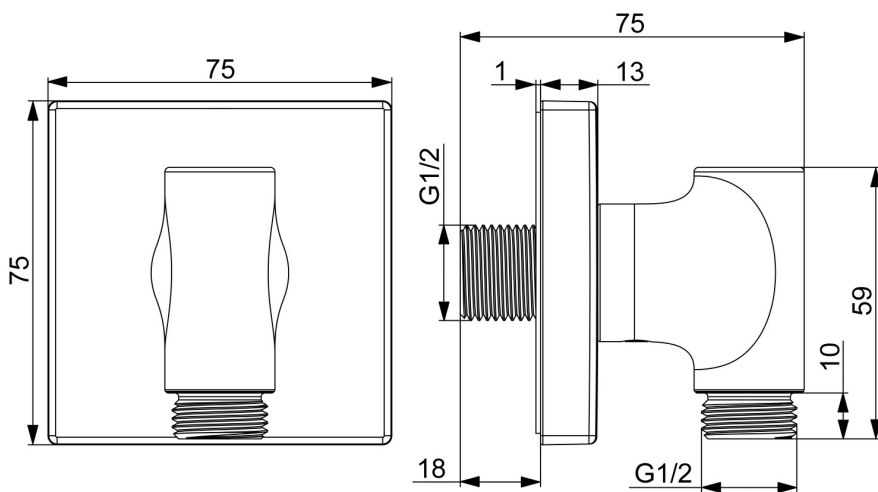

EAN: 6414150105425  
[static.oras.com/290023](http://static.oras.com/290023)

Suihkuletkun kulmaliitin. G1/2xG1/2.

- Suihkuratkaisut
- Tarvikkeet
- Seinäasennus
- Kromi
- Suorakytkentä yhdistäjiin

### Tekniset tiedot

#### Tekniset ominaisuudet

Lämmin vesi	max. +80°C
Käyttöpaine	50 - 1000 kPa
Liitännätkoko	G1/2
Takaisinimusuojaus (EN1717)	EB
Materiaali	Messinki/Muovi