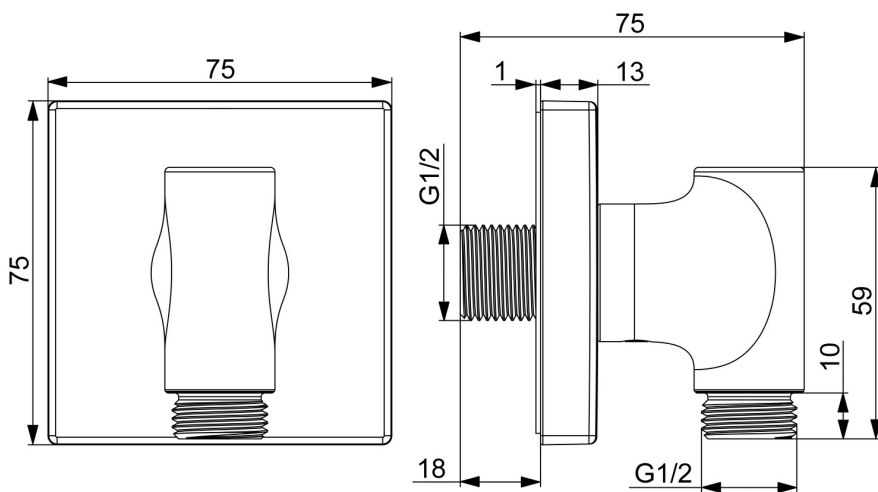

EAN: 6414150105432  
[static.oras.com/290023-33](http://static.oras.com/290023-33)

Suihkuletkun kulmaliitin. G1/2xG1/2. Mattamusta.

- Suihkuratkaisut
- Tarvikkeet
- Seinäasennus
- Mattamusta
- Suorakytkentä yhdistäjiin

### Tekniset tiedot

#### Tekniset ominaisuudet

Lämmin vesi	max. +80°C
Käyttöpaine	50 - 1000 kPa
Liitännätkoko	G1/2
Takaisinimusuojaus (EN1717)	EB
Materiaali	Messinki/Muovi