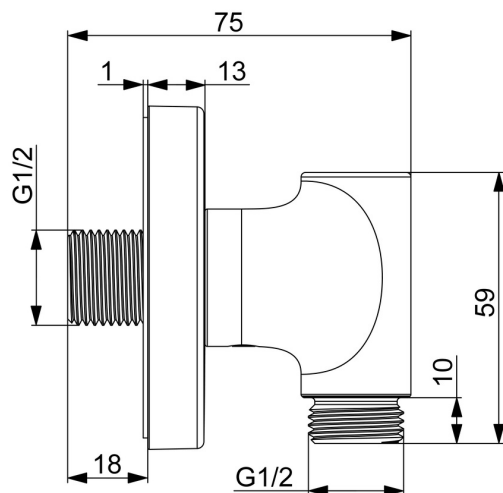

EAN: 6414150105401
static.oras.com/290022-80

Suihkuletkun kulmaliitin. G1/2xG1/2. Harjattu teräs.

- Suihkuratkaisut
- Tarvikkeet
- Seinäasennus
- Harjattu teräs
- Suorakytkentä yhdistäjiin

Tekniset tiedot

Tekniset ominaisuudet

Lämmin vesi	max. +80°C
Käyttöpaine	50 - 1000 kPa
Liitännätkoko	G1/2
Takaisinimusuojaus (EN1717)	EB
Materiaali	Messinki/Muovi

Hyväksynnät ja Deklaraatiot

Declaration of conformity	DoC
---------------------------	-----