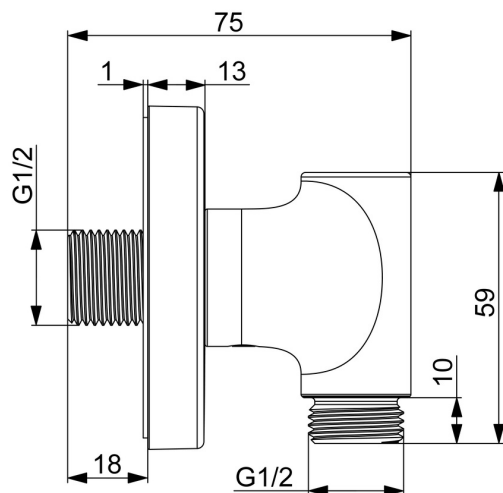

EAN: 6414150105395  
[static.oras.com/290022-33](https://static.oras.com/290022-33)

Suihkuletkun kulmaliitin. G1/2xG1/2. Mattamusta.

- Suihkuratkaisut
- Tarvikkeet
- Seinäasennus
- Mattamusta
- Suorakytkentä yhdistäjiin

### Tekniset tiedot

#### Tekniset ominaisuudet

Lämmin vesi	max. +80°C
Käyttöpaine	50 - 1000 kPa
Liitännätkoko	G1/2
Takaisinimusuojaus (EN1717)	EB
Materiaali	Messinki/Muovi