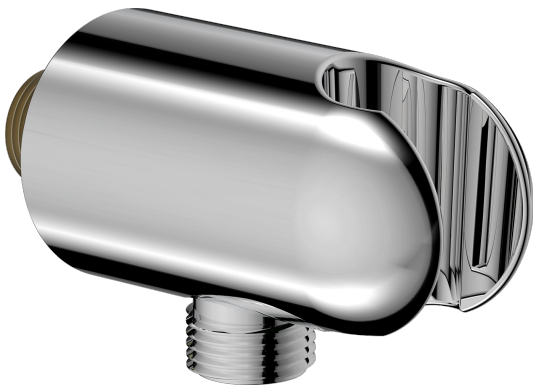

EAN: 6414150104398
static.oras.com/290019

Suihkuletkun kulmaliitin käsisuhkun pidikkeelle. G1/2xG1/2

- Suihkuratkaisut
- Tarvikkeet
- Seinäasennus
- Kromi
- Seinäasennuskulma, Suihkupidike
- Yksisuuntaventtiilit
- Suorakytkentä yhdistäjiin, Ulkokierre

Tekniset tiedot

Tekniset ominaisuudet

DN koko (normimitta)	DN15
Lämmin vesi	max. +80°C
Käyttöpaine	50 - 1000 kPa
Liitännätkoko	G1/2
Takaisinimusuojaus (EN1717)	EB
Materiaali	Messinki/Muovi

Hyväksynnät ja Deklaraatiot