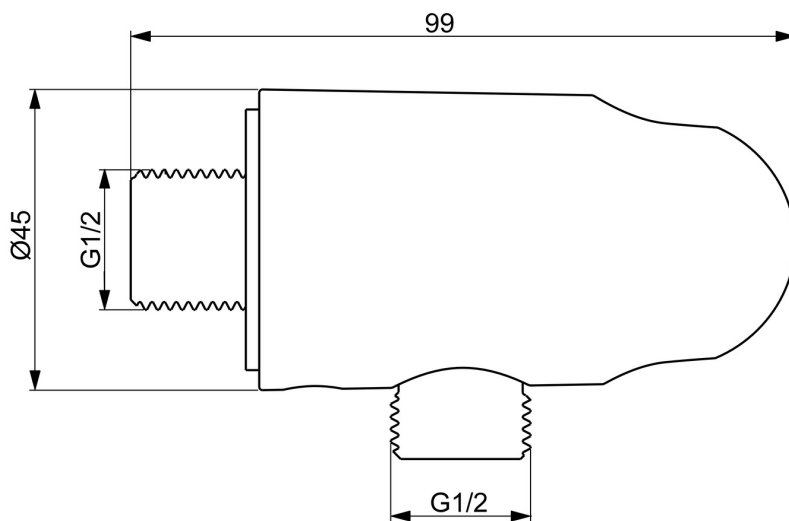

EAN: 6414150104398
static.oras.com/290019

Suihkuletkun kulmaliitin käsisuhkun pidikkeelle. G1/2xG1/2

- Suihkuratkaisut
- Tarvikkeet
- Seinäasennus
- Kromi
- Seinäasennuskulma, Suihkupidike
- Yksisuuntaventtiilit
- Suorakytkentä yhdistäjiin, Ulkokierre

Tekniset tiedot

Tekniset ominaisuudet

DN koko (normimitta)	DN15
Lämmin vesi	max. +80°C
Käyttöpaine	50 - 1000 kPa
Liitännätkoko	G1/2
Takaisinimusuojaus (EN1717)	EB
Materiaali	Messinki/Muovi

Hyväksynnät ja Deklaraatiot